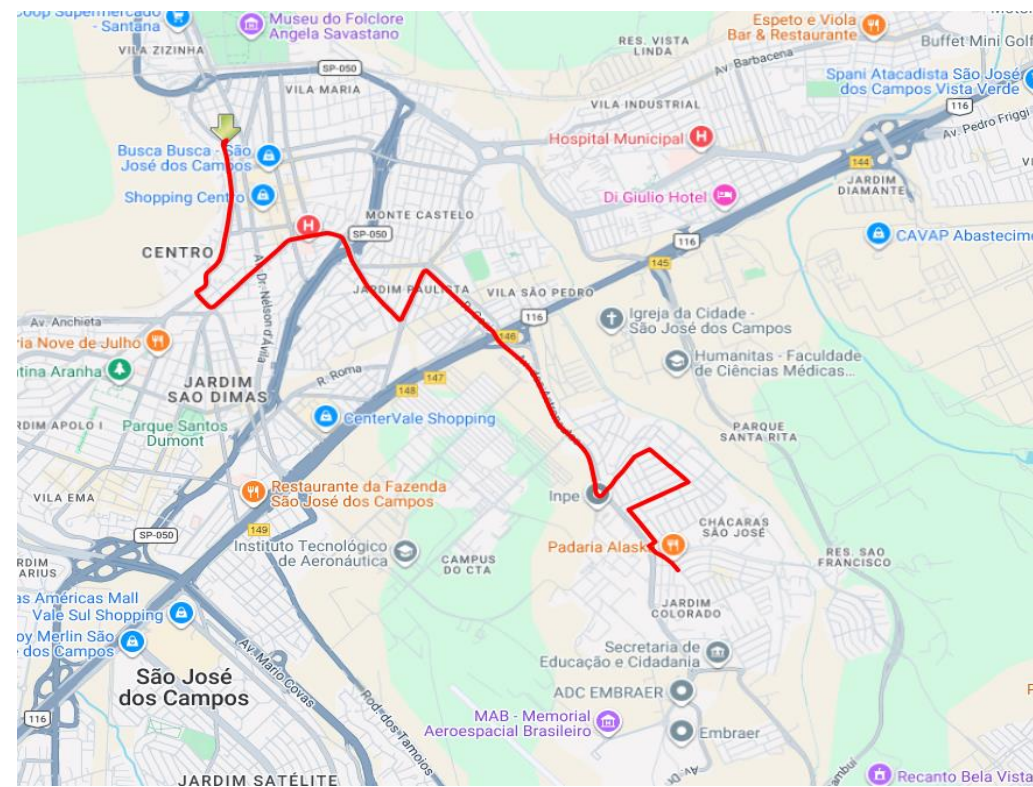

08	09	10	11	12	13	14	15	16	17	18	19
40	00	10								40	30

Notas

Os horários no bairro são apenas para orientação dos usuários.
Não circula aos sábados e domingos.

Itinerário

Principal

Sentido Centro

Av. das Saíras (PED SE-052)
Av. dos Curruíras
Rua dos Jaburus
Av. dos Tangarás
Av. Lívio Veneziani
Av. Hélio Siqueira Pinto
Av. Jaime Pinto Machado
Av. Madre Teresa de Calcutá
Av. Lívio Veneziani
Rua Saturno
Rua Mercúrio
Rua Urano
Rua Centaurus
Praça Áquila
Rua Órion
Av. dos Astronautas
Alça de Acesso ao Viaduto Professor Urbano Ernesto Stumpf
Viaduto Professor Urbano Ernesto Stumpf

Principal

Sentido Bairro

Terminal Central (PED TC-PLAT 15)
Av. São José
Av. Madre Thereza
Rua Luiz Jacinto
Rua Francisco Berling
Av. Dr. João Guilhermino
Praça Maurício Cury
Rua Dolzani Ricardo
Viaduto Raquel Marcondes
Rua Genésia Berardinele Tarantino
Av. Nair Toledo de Mira
Praça Capitão Pedro Pinto da Cunha
Rua Ceci
Viaduto Bandeirante
Av. dos Astronautas
Rotatória INPE
Rua Órion
Praça Áquila

Rua Bahia
Rua Tupã
Praça Capitão Pedro Pinto da Cunha
Av. Pedro Álvares Cabral
Viaduto Raquel Marcondes
Rua Coronel Moraes
Rua Francisco Paes
Praça Afonso Pena
Rua Dr. Rui Dória
Av. São José
Terminal Central (PED TC-PLAT 15)

Rua Centaurus
Rua Netuno
Rua Vênus
Rua Saturno
Av. das Sairas (PED SE-052)

Mapa do Itinerário Principal da Linha Sentido Centro

Sentido Bairro

Data de Alteração

18/05/2026