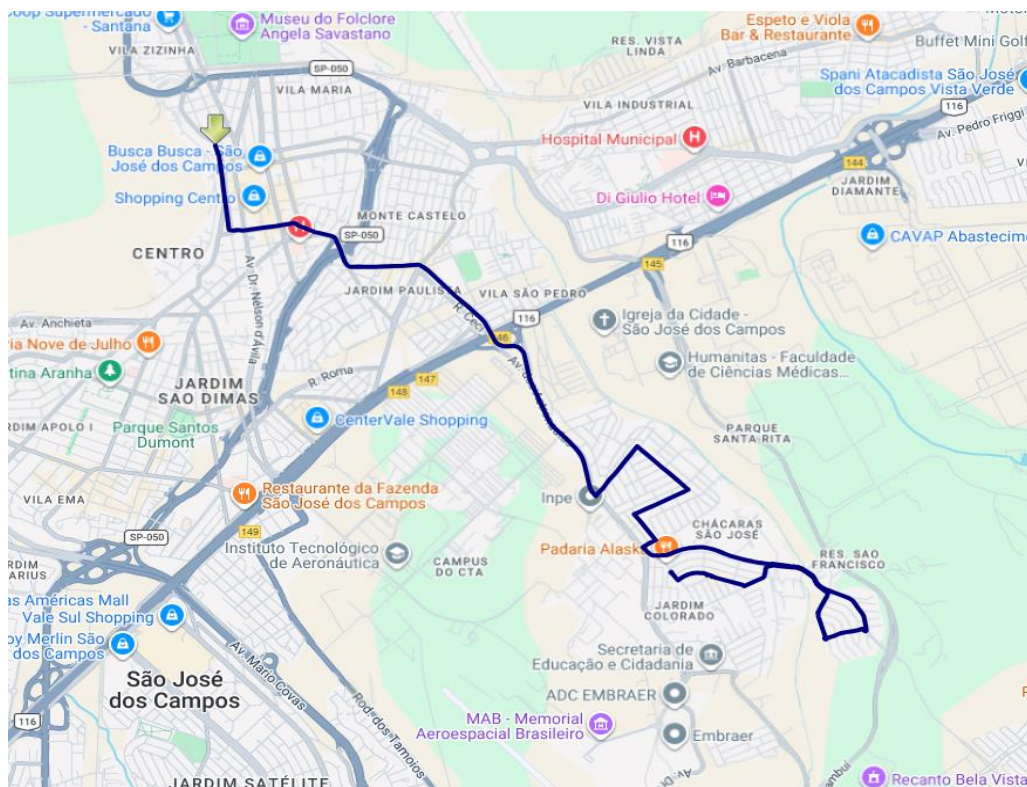

08	09	10	11	12	13	14	15	16	17	18	19
40	00	10								40	30

Notas

Os horários no bairro são apenas para orientação dos usuários.
Não circula aos sábados e domingos.

Itinerário

Principal

Sentido Centro

Av. das Saíras (PED SE-052)
Av. dos Curruíras
Rua dos Jaburus
Av. dos Tangarás
Av. Lívio Veneziani
Av. Hélio Siqueira Pinto
Av. Jaime Pinto Machado
Av. Madre Teresa de Calcutá
Av. Lívio Veneziani
Rua Saturno
Rua Mercúrio
Rua Urano
Rua Centaurus
Praça Áquila
Rua Órion
Av. dos Astronautas
Alça de Acesso ao Viaduto Professor Urbano Ernesto Stumpf
Viaduto Professor Urbano Ernesto Stumpf

Principal

Sentido Bairro

Terminal Central (PED TC-PLAT 15)
Av. São José
Av. Madre Thereza
Rua Luiz Jacinto
Rua Francisco Berling
Av. Dr. João Guilhermino
Praça Maurício Cury
Rua Dolzani Ricardo
Viaduto Raquel Marcondes
Rua Genésia Berardinele Tarantino
Av. Nair Toledo de Mira
Praça Capitão Pedro Pinto da Cunha
Rua Ceci
Viaduto Bandeirante
Av. dos Astronautas
Rotatória INPE
Rua Órion
Praça Áquila

Rua Bahia
Rua Tupã
Praça Capitão Pedro Pinto da Cunha
Av. Pedro Álvares Cabral
Viaduto Raquel Marcondes
Rua Coronel Moraes
Rua Francisco Paes
Praça Afonso Pena
Rua Dr. Rui Dória
Av. São José
Terminal Central (PED TC-PLAT 15)

Rua Centaurus
Rua Netuno
Rua Vênus
Rua Saturno
Av. das Sairas (PED SE-052)

Mapa do Itinerário Principal da Linha Sentido Centro

Sentido Bairro

Data de Alteração

18/05/2026