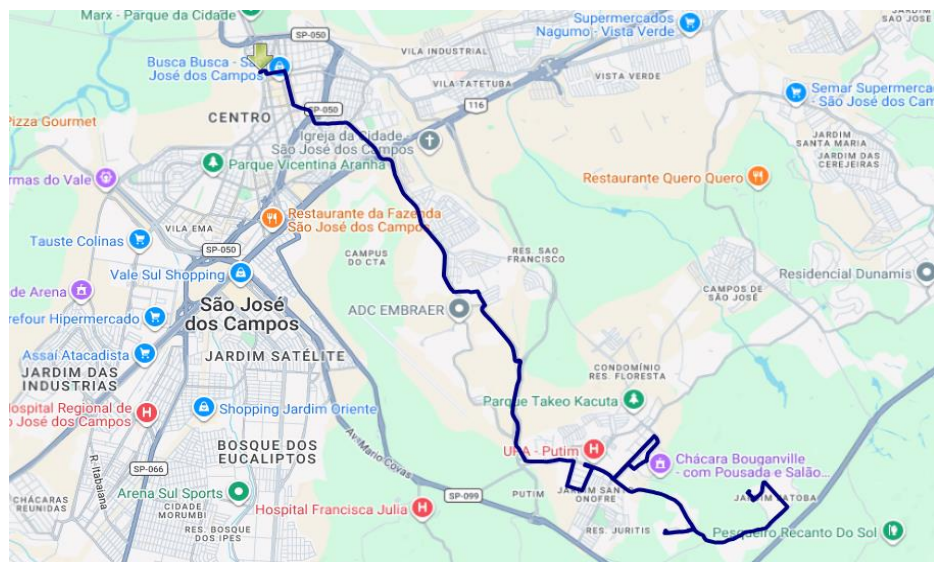

Mapa dos Itinerários da Linha

Itinerário Principal

Sentido Centro