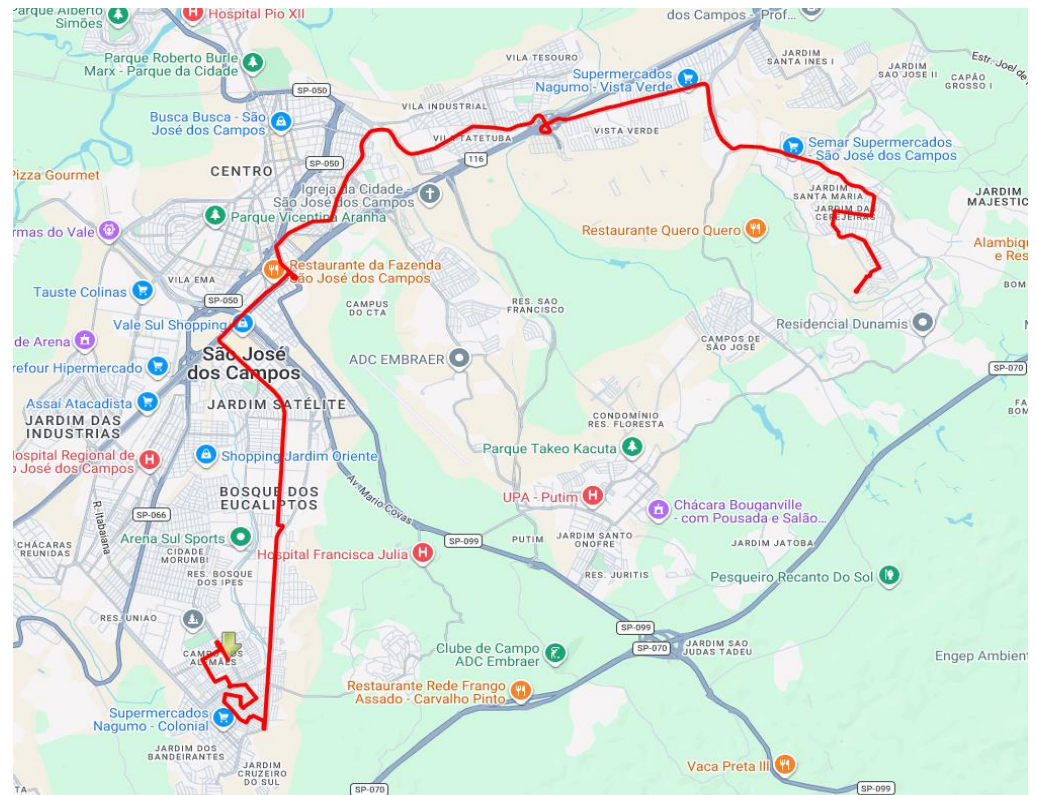

Av. Samuel Wainer
Av. Nair Toledo de Mira
Praça Capitão Pedro Pinto da Cunha
Av. Presidente Juscelino Kubitscheck
Viaduto Antônio Bezerra Filho (Viaduto Vista Verde)
Baia do Jardim Diamante
Av. Pedro Friggi
Av. Benedito Friggi
Av. Presidente Tancredo Neves
Rua dos Eletricistas
Praça 1º de Maio
Rua dos Lavradores
Av. 04 de Março
Av. 23 de Dezembro
Av. 08 de Dezembro
Rua José Castrioto
Av. Carlos Alberto de Andrade Silva
Rua Dr. Victor Machado de Carvalho
Av. Sinaloa
Retorno na 2ª Rotatória
Av. Sinaloa (PED L-599)

Av. Ana de Avelar Brandão
Rua Dionísio Alves da Silva
Rua Francisco Teixeira Junior
Rua Therezinha Luiza Ferreira
Av. Adilson José da Cruz
Retorno
Av. Adilson José da Cruz
Av. Cidade Jardim
Rua Teodomiro Dias Pereira
Av. Andrômeda
Av. Dr. Sebastião Henrique da Cunha Pontes
Marginal da Rodovia Presidente Dutra
Av. Marechal Henrique Teixeira Lott
Rua Paraibuna
Praça Marechal do Ar Eduardo Gomes (Trevo do CTA)
Av. Dr. Nelson D'Ávila
Rua Turquia
Rua Roma
Av. Samuel Wainer
Av. Nair Toledo de Mira
Praça Capitão Pedro Pinto da Cunha
Av. Presidente Juscelino Kubitscheck
Viaduto Antônio Bezerra Filho (Viaduto Vista Verde)
Baia do Jardim Diamante
Av. Pedro Friggi
Av. Benedito Friggi
Av. Presidente Tancredo Neves
Rua dos Eletricistas
Rua dos Mecânicos
Rua dos Armadores
Rua dos Lavradores
Av. 04 de Março
Av. 23 de Dezembro
Av. 08 de Dezembro
Rua José Castrioto
Av. Carlos Alberto de Andrade Silva
Rua Dr. Victor Machado de Carvalho
Av. Sinaloa
Retorno na 2ª Rotatória
Av. Sinaloa (PED L-599)

Mapa dos Itinerários da Linha

Itinerário Principal

Sentido Campo das Alemães

Sentido Novo Horizonte

Data de Alteração

18/05/2026