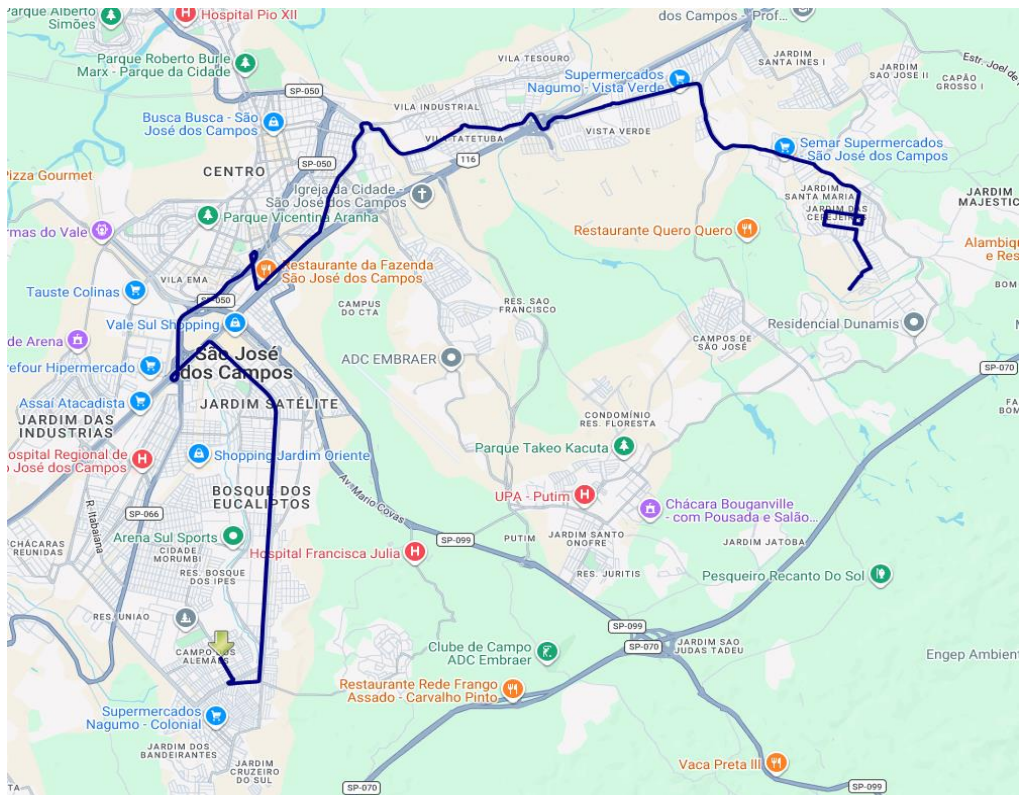

Mapa dos Itinerários da Linha

Itinerário Principal

Sentido Campo das Alemães