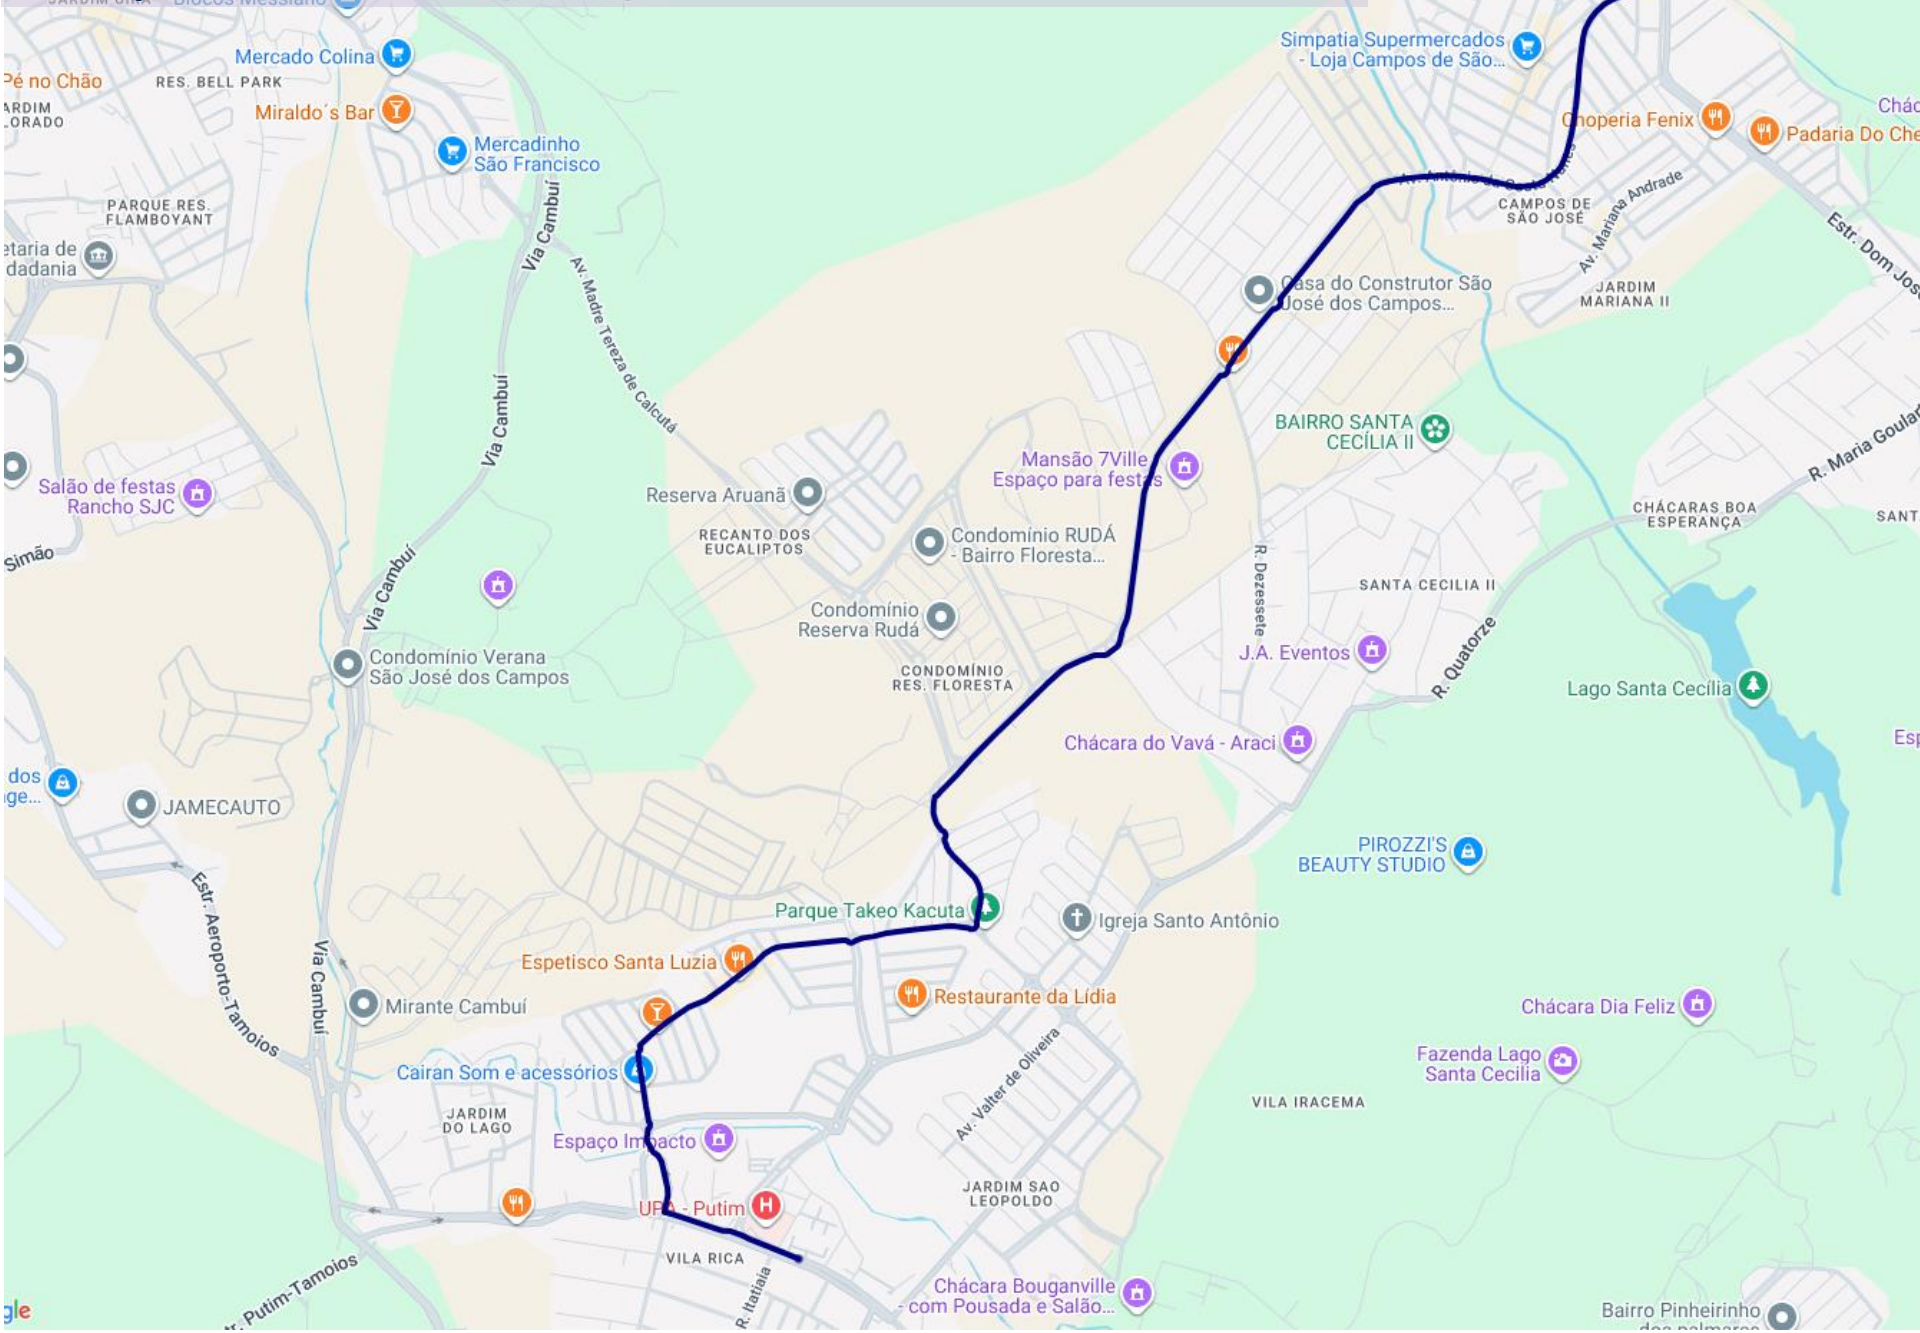

066 – ECO CAMPOS DE SÃO JOSÉ / AV. JOÃO RODOLFO CASTELLI

066 – ECO CAMPOS DE SÃO JOSÉ / AV. JOÃO RODOLFO CASTELLI

Principal – Sentido ECO

066 – ECO CAMPOS DE SÃO JOSÉ / AV. JOÃO RODOLFO CASTELLI

Principal – Sentido Av. João Rodolfo Castelli