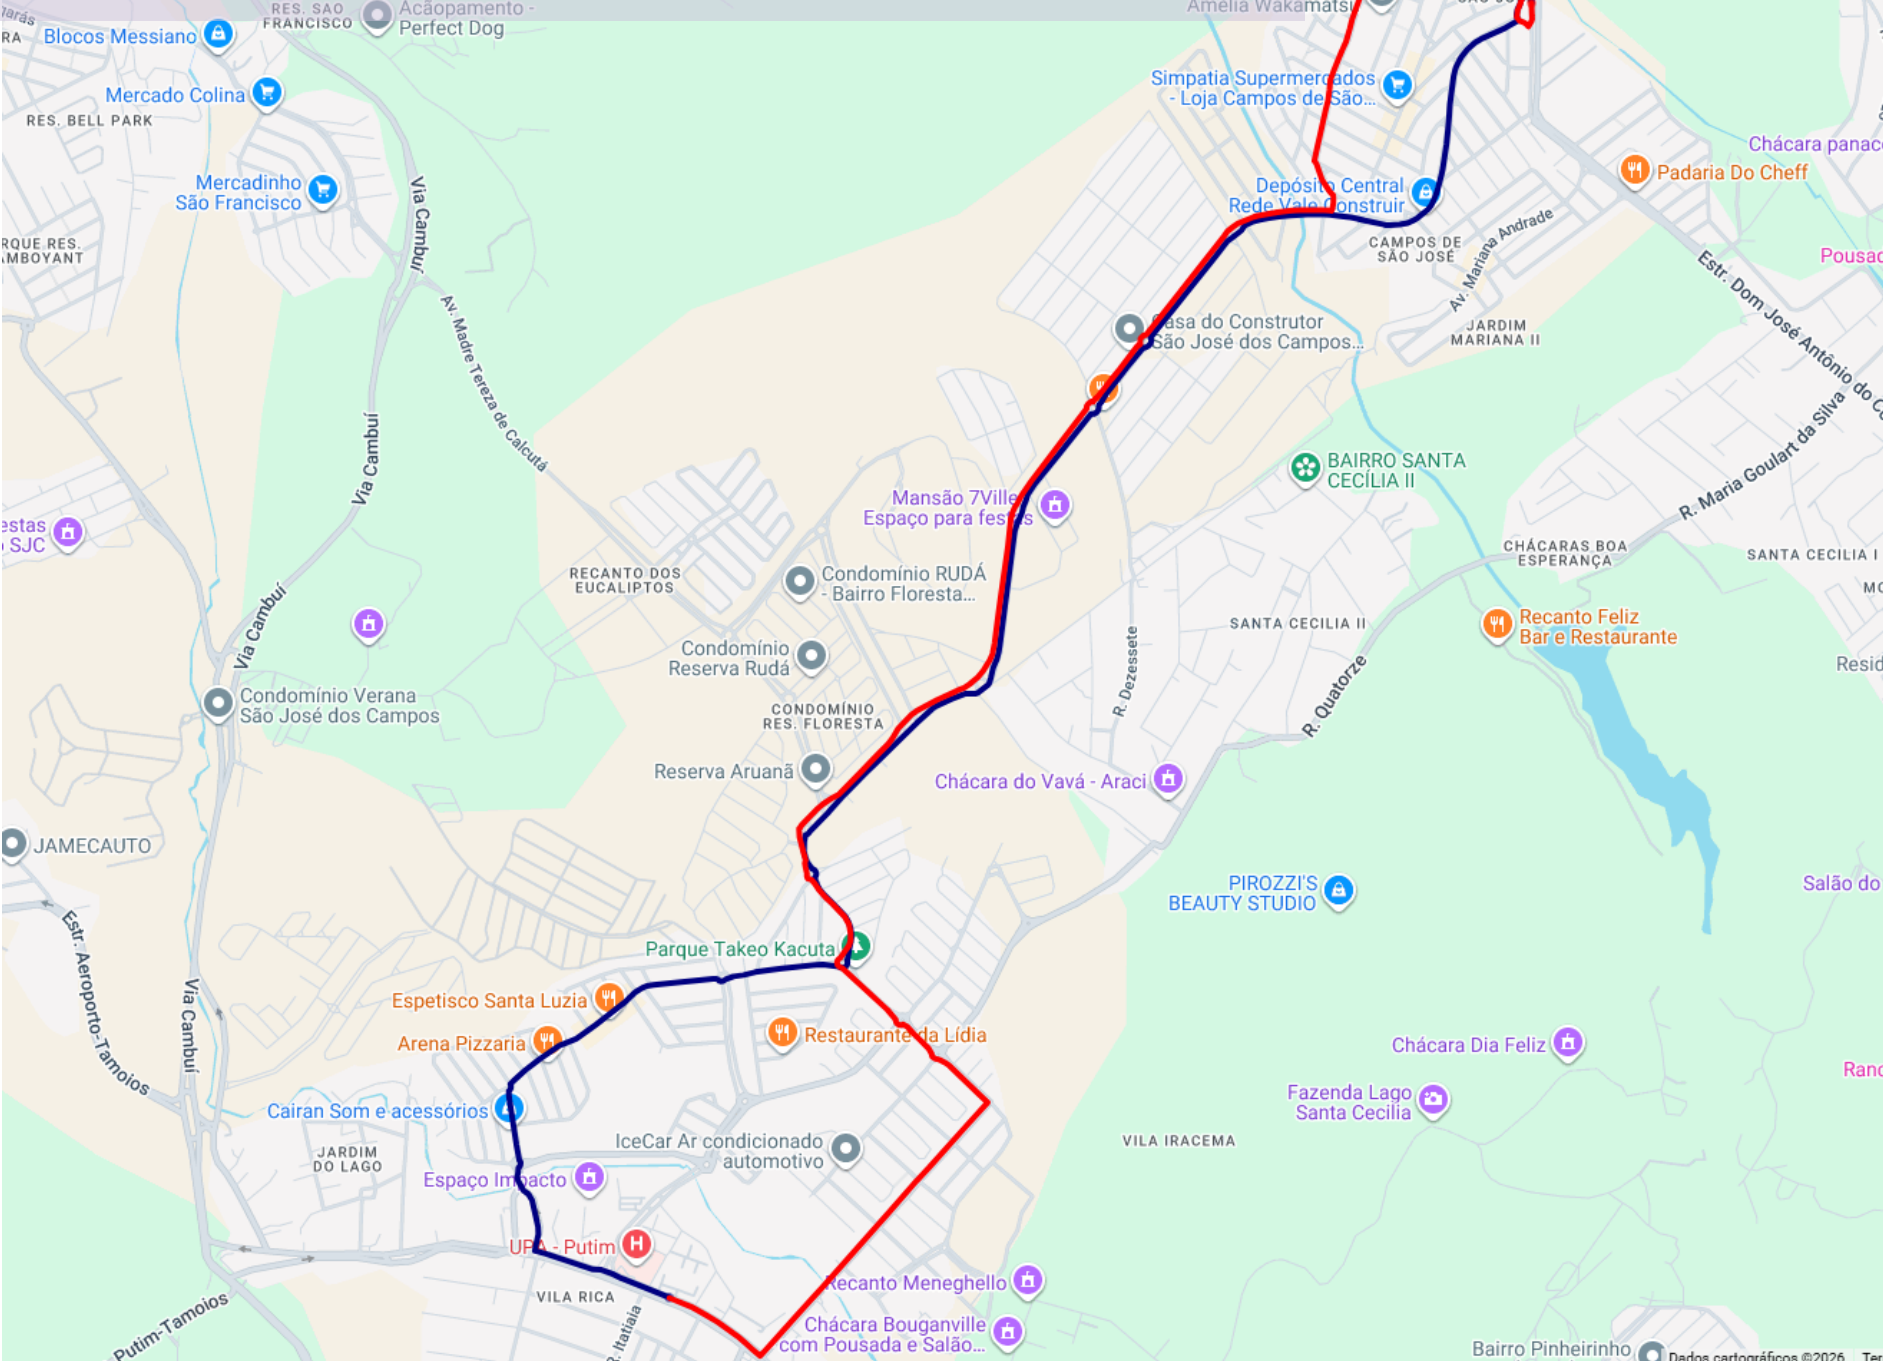

066 – ECO CAMPOS DE SÃO JOSÉ / AV. JOÃO RODOLFO CASTELLI

066 – ECO CAMPOS DE SÃO JOSÉ / AV. JOÃO RODOLFO CASTELLI

Principal – Sentido ECO

066 – ECO CAMPOS DE SÃO JOSÉ / AV. JOÃO RODOLFO CASTELLI

Principal – Sentido Av. João Rodolfo Castelli