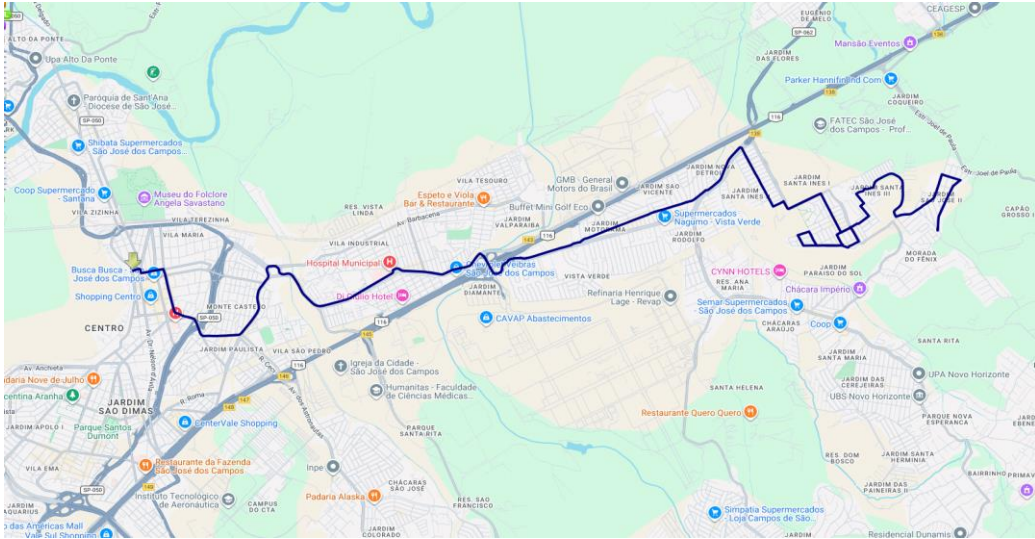

Atendimento Capão Grosso**Sentido Centro**

Estrada Municipal Joel de Paula (PED L–644)
Rua João Gomes da Silva
Retorno no encontro com a Rua Laura Pereira Rios
Rua João Gomes da Silva
Rua Vinícius de Moraes
Rua Danilo Eduardo Rios Ramos
Av. Luiz Carlos Amâncio Pereira
Av. das Oliveiras
Rua das Marulas
Rua Albenzio Romancini
Rua Florival Alberto Nucci
Rua Giovanna Maria Aparecida D’Amato Lima
Rua Maria Benedita Gama
Av. Pedro Domingues Affonso
Rua Joaquim Caetano de Jesus
Rua Fauze Dimas Lumumba Gonçalves
Rua Dr. Domingos de Macedo Custódio
Rua Antônio Barbosa de Oliveira
Rua Dr. Domingos de Macedo Custódio
Av. Maria Aparecida Veríssimo Madureira Ramos
Rua Dr. Domingos de Macedo Custódio
Rua Alberto Renart
Rua Joaquim Caetano de Jesus
Av. Durvalina Silva Aguiar
Av. Professor Milton Santos
Rua Constância da Cunha Paiva
Rua José Lia
Rua José Alves de Paiva
Av. Benedito Friggi
Rua José Francisco Marcondes
Av. das Rosas
Av. Pedro Friggi
Viaduto Antônio Bezerra Filho (Viaduto Vista Verde)
Av. Presidente Juscelino Kubitschek
Av. Pedro Álvares Cabral
Viaduto Raquel Marcondes
Rua Coronel Moraes
Rua Antônio Saes
Rua Francisco Rafael
Rua Siqueira Campos
Terminal Central (PED C–023)

Atendimento Novo Horizonte - Av. Tancredo Neves**Sentido Av. Tancredo Neves**

Rua João Gomes da Silva (PED L–581)
Rua Laura Pereira Rios
Av. Santo Antônio do Alto
Av. João Batista de Paula
Estrada Municipa do Capão Grosso – Paiol
Av. Presidente Tancredo Neves (PED L–163)

Mapa dos Itinerários da Linha

Itinerário Principal

Sentido Centro

Sentido Bairro

Atendimento Morada do Fênix

Sentido Centro

Atendimento Capão Grosso

Sentido Centro