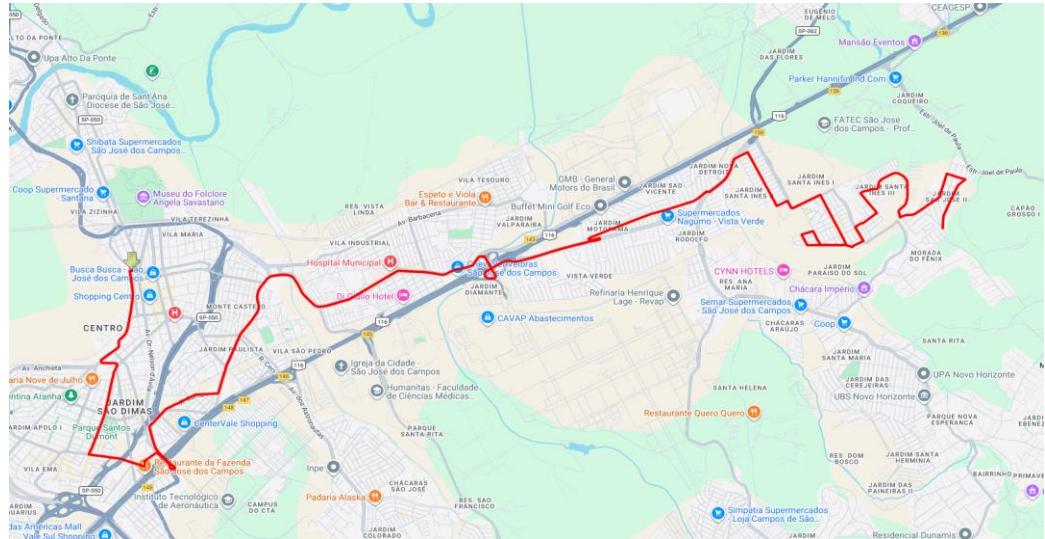

Atendimento Novo Horizonte - Av. Tancredo Neves**Sentido Av. Tancredo Neves**

Rua João Gomes da Silva (PED L–581)
Rua Laura Pereira Rios
Av. Santo Antônio do Alto
Av. João Batista de Paula
Estrada Municipa do Capão Grosso – Paiol
Av. Presidente Tancredo Neves (PED L–163)

Mapa dos Itinerários da Linha

Itinerário Principal

Sentido Centro

Sentido Bairro

Atendimento Morada do Fênix

Sentido Centro

Atendimento Capão Grosso

Sentido Centro