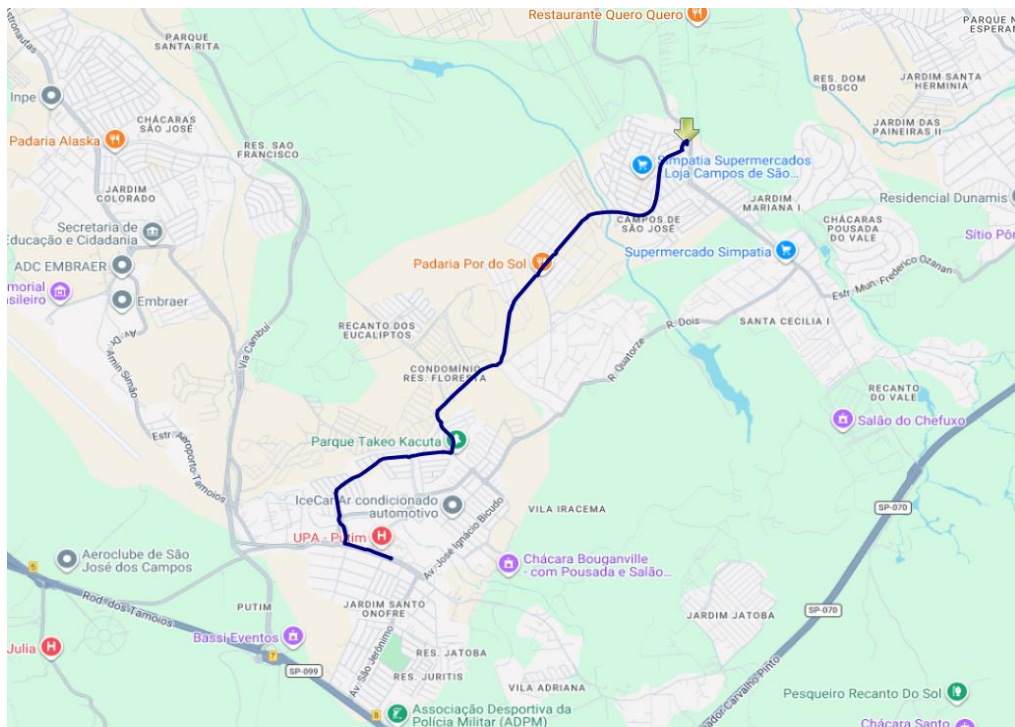

Notas

Ponto Operacional: ECO Campos de São José (ECO-PLAT 03)

Linha operada sem cobrador

Itinerário

Principal

Sentido ECO Campos de São José

Av. João Rodolfo Castelli (SE-106)
Rua Miguel Cunha Barbosa
Av. Nadyr Mota Cortes
Av. Júlio Cezar Villaça
Av. Laudelino Gonçalves de Miranda
Av. Maria Hipólita de Souza
Av. José Martins Ferreira
Av. Antônio da Costa Nunes
Praça Hélio Alves Garcia
ECO Campos de São José (ECO-PLAT 03)

Sentido Av. João Rodolfo Castelli

ECO Campos de São José (ECO-PLAT 03)
Praça Hélio Alves Garcia
Av. Eduardo Lourenço
Av. Dantas Luiz do Prado
Av. Antônio da Costa Nunes
Av. José Martins Ferreira
Av. Maria Hipólita de Souza
Av. Laudelino Gonçalves de Miranda
Av. José Ignácio Bicudo
Av. João Rodolfo Castelli (SE-106)

Mapa dos Itinerários da Linha

Itinerário Principal

Sentido ECO Campos de São José

Sentido Av. João Rodolfo Castelli

Data de Alteração

07/05/2026