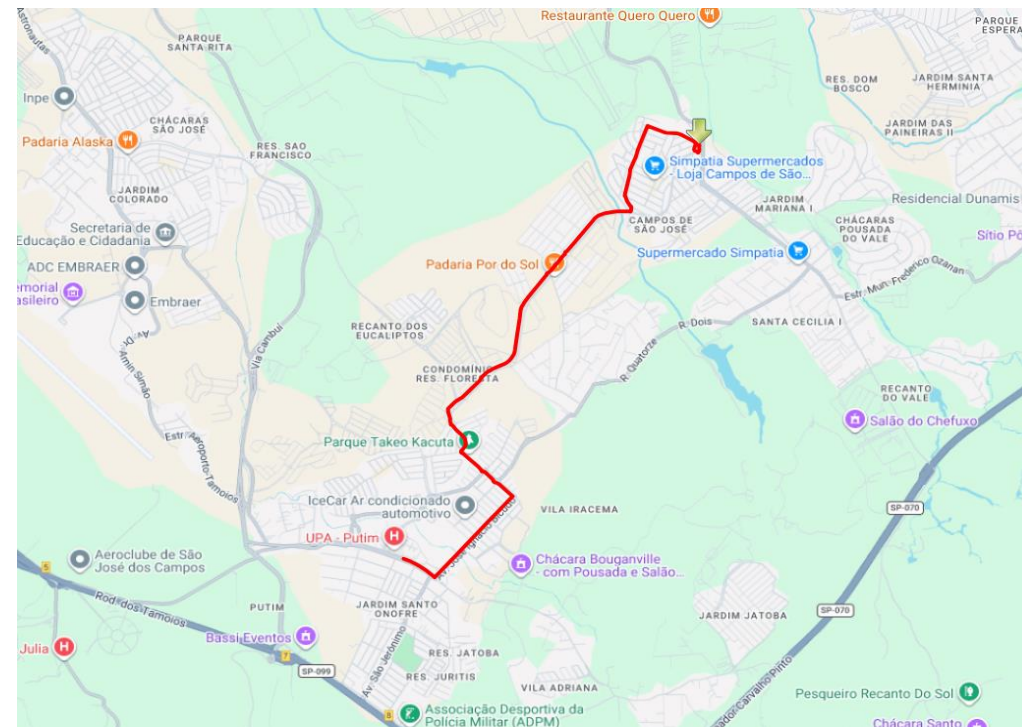

Notas

Ponto Operacional: ECO Campos de São José (ECO-PLAT 03)

Linha operada sem cobrador

Itinerário

Principal

Sentido ECO Campos de São José

Av. João Rodolfo Castelli (SE-106)
Rua Miguel Cunha Barbosa
Av. Nadyr Mota Cortes
Av. Júlio Cezar Villaça
Av. Laudelino Gonçalves de Miranda
Av. Maria Hipólita de Souza
Av. José Martins Ferreira
Av. Antônio da Costa Nunes
Praça Hélio Alves Garcia
ECO Campos de São José (ECO-PLAT 03)

Sentido Av. João Rodolfo Castelli

ECO Campos de São José (ECO-PLAT 03)
Praça Hélio Alves Garcia
Av. Eduardo Lourenço
Av. Dantas Luiz do Prado
Av. Antônio da Costa Nunes
Av. José Martins Ferreira
Av. Maria Hipólita de Souza
Av. Laudelino Gonçalves de Miranda
Av. José Ignácio Bicudo
Av. João Rodolfo Castelli (SE-106)

Mapa dos Itinerários da Linha

Itinerário Principal

Sentido ECO Campos de São José

Sentido Av. João Rodolfo Castelli

Data de Alteração

07/05/2026