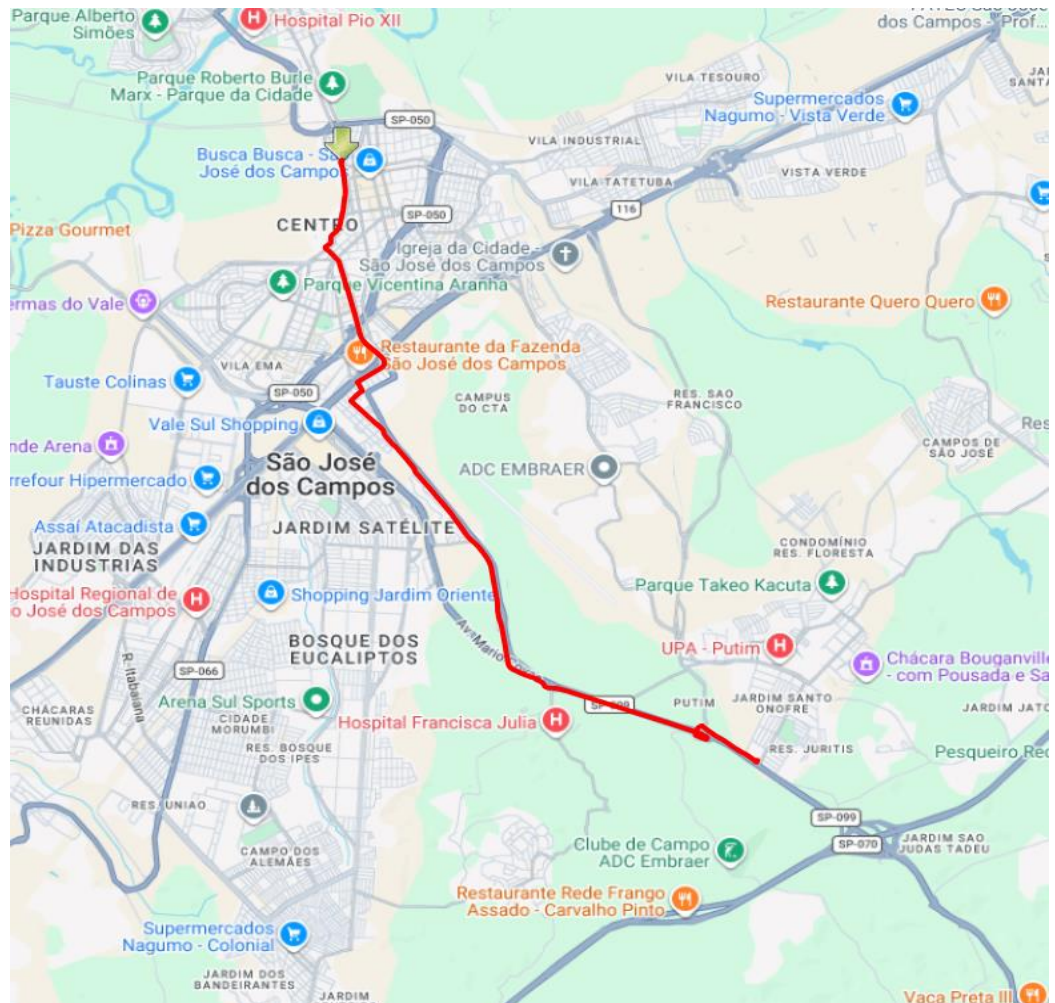

Itinerário**Principal****Sentido Centro**

Av. São Jerônimo (PED SE-076)
Rua São Januário
Av. São Cristovão
Rua Piranguinho
Rua Hermínio Ragazini
Rua Oscar Ferreira Pedrosa
Rua Cesarina Rodrigues Eras Soares
Rua José Samartini
Rua Rafael Augusto Cassiano Guimarães
Rua Maria Luiza Auricchio de Oliveira
Rua Herminio Ragazini
Rua Medina
Rua Governador Valadares
Rua Norma Sueli Junqueira
Rua Nossa Senhora do Loretto
Rua São Lucas
Rua São Germano
Rua São Vicente de Paulo
Rua Osberre Bassi
Av. Isaur de Pinho Nogueira (Via Cambuí)
Rodovia dos Tamoios
Rua Aporé
Rua Oiapoque
Rua Iguaçu
Rua Araguaia
Av. Marechal do Ar Casimiro Montenegro Filho
Rua Dublin
Rua Noruega
Av. Marechal Henrique Teixeira Lott
Praça Álvaro Prisco de Oliveira
Av. Dr. Nelson D'Ávila
Rua José Monteiro Teixeira
Rua Paraibuna
Av. Deputado Benedito Matarazzo
Av. Engenheiro Francisco José Longo
Praça Cândido Dias Castejon
Av. Dr. João Guilhermino
Rua Eugênio Bonádio
Rua Humaitá
Praça Afonso Pena
Rua Dr. Rui Dória
Av. São José
Terminal Central (TC-PLAT 13)

Principal**Sentido Bairro**

Terminal Central (TC-PLAT 13)
Av. São José
Av. Madre Thereza
Rua Luiz Jacinto
Rua Francisco Berling
Rua Paraibuna
Praça Marechal do Ar Eduardo Gomes
Rua Caçapava
Rua Tremembé
Rua Aparecida do Norte
Rua Noruega
Rua Bulgária
Av. Marechal do Ar Casimiro Montenegro Filho
Rua Araguaia
Rodovia dos Tamoios
Retorno na Saída Sete da Rodovia dos Tamoios
Rotatória
Rua Osberre Bassi
Av. São Nicolau
Av. São Jerônimo (PED SE-076)

Rua São Germano
Rua São Vicente de Paulo
Rua Osberre Bassi
Av. Isaur de Pinho Nogueira (Via Cambuí)
Rotatória
Rodovia dos Tamoios
Saída no Acesso para passagem sob a Rodovia (Km 14)
Rodovia dos Tamoios
Estrada A (PED SE-745)

Mapa dos Itinerários da Linha

Itinerário Principal

Sentido Centro

Sentido Bairro

Atendimento Recanto dos Tamoios, São Judas Tadeu
Sentido Centro

Sentido Bairro

Atendimento Recanto dos Tamoios

Sentido Centro