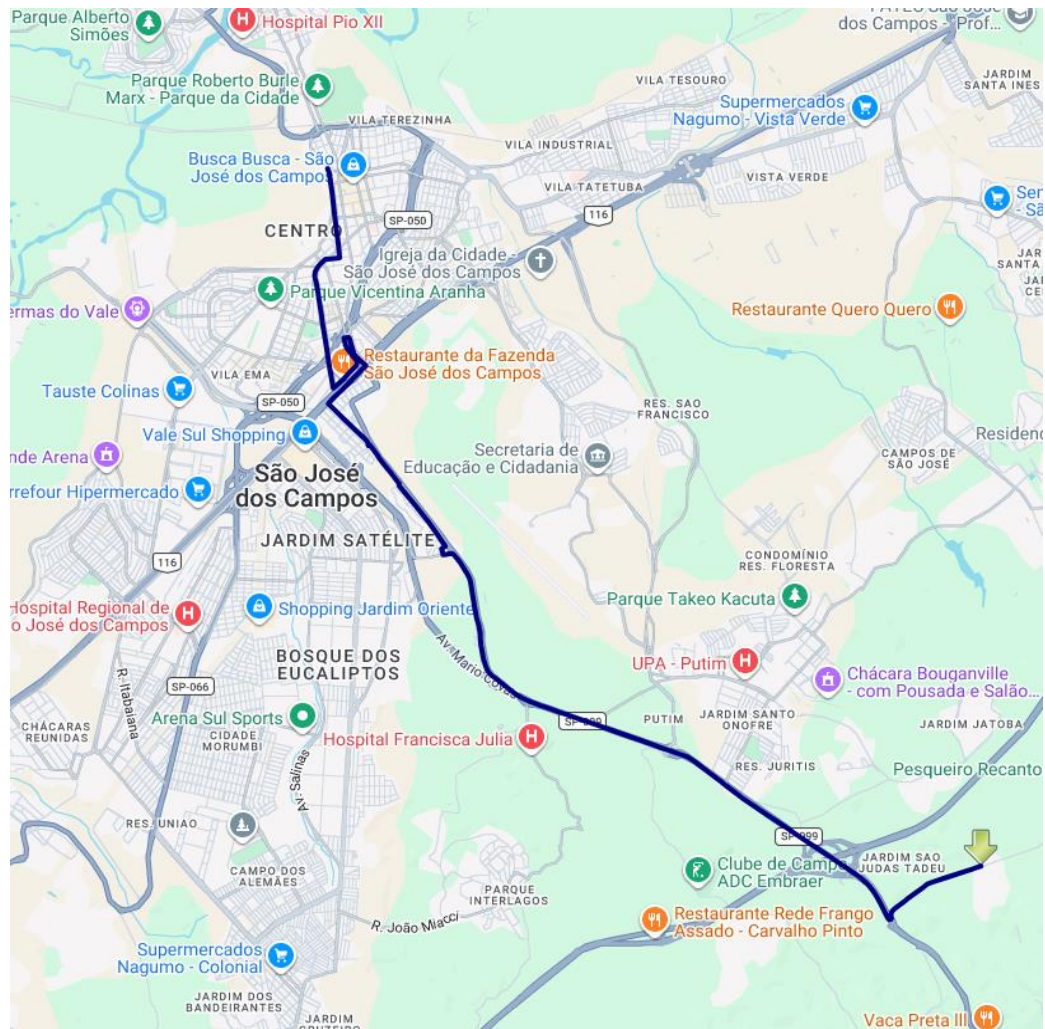

Itinerário**Principal****Sentido Centro**

Av. São Jerônimo (PED SE-076)
Rua São Januário
Av. São Cristovão
Rua Piranguinho
Rua Hermínio Ragazini
Rua Oscar Ferreira Pedrosa
Rua Cesarina Rodrigues Eras Soares
Rua José Samartini
Rua Rafael Augusto Cassiano Guimarães
Rua Maria Luiza Auricchio de Oliveira
Rua Herminio Ragazini
Rua Medina
Rua Governador Valadares
Rua Norma Sueli Junqueira
Rua Nossa Senhora do Loretto
Rua São Lucas
Rua São Germano
Rua São Vicente de Paulo
Rua Osberre Bassi
Av. Isaur de Pinho Nogueira (Via Cambuí)
Rodovia dos Tamoios
Rua Aporé
Rua Oiapoque
Rua Iguaçu
Rua Araguaia
Av. Marechal do Ar Casimiro Montenegro Filho
Rua Dublin
Rua Noruega
Av. Marechal Henrique Teixeira Lott
Praça Álvaro Prisco de Oliveira
Av. Dr. Nelson D'Ávila
Rua José Monteiro Teixeira
Rua Paraibuna
Av. Deputado Benedito Matarazzo
Av. Engenheiro Francisco José Longo
Praça Cândido Dias Castejon
Av. Dr. João Guilhermino
Rua Eugênio Bonádio
Rua Humaitá
Praça Afonso Pena
Rua Dr. Rui Dória
Av. São José
Terminal Central (TC-PLAT 13)

Principal**Sentido Bairro**

Terminal Central (TC-PLAT 13)
Av. São José
Av. Madre Thereza
Rua Luiz Jacinto
Rua Francisco Berling
Rua Paraibuna
Praça Marechal do Ar Eduardo Gomes
Rua Caçapava
Rua Tremembé
Rua Aparecida do Norte
Rua Noruega
Rua Bulgária
Av. Marechal do Ar Casimiro Montenegro Filho
Rua Araguaia
Rodovia dos Tamoios
Retorno na Saída Sete da Rodovia dos Tamoios
Rotatória
Rua Osberre Bassi
Av. São Nicolau
Av. São Jerônimo (PED SE-076)

Rua São Germano
Rua São Vicente de Paulo
Rua Osberre Bassi
Av. Isaur de Pinho Nogueira (Via Cambuí)
Rotatória
Rodovia dos Tamoios
Saída no Acesso para passagem sob a Rodovia (Km 14)
Rodovia dos Tamoios
Estrada A (PED SE-745)

Mapa dos Itinerários da Linha

Itinerário Principal

Sentido Centro

Sentido Bairro

Atendimento Recanto dos Tamoios, São Judas Tadeu
Sentido Centro

Sentido Bairro

Atendimento Recanto dos Tamoios

Sentido Centro