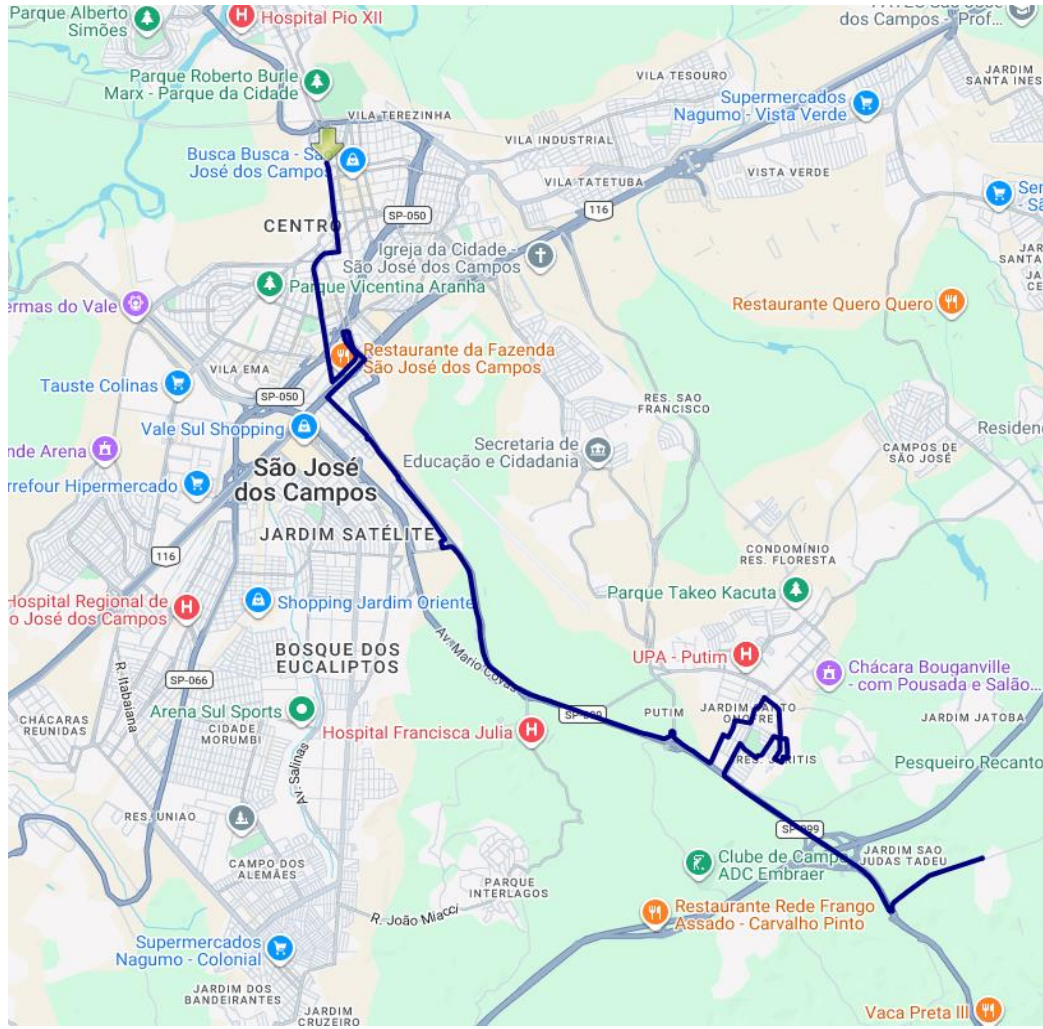

Itinerário**Principal****Sentido Centro**

Av. São Jerônimo (PED SE-076)
Rua São Januário
Av. São Cristovão
Rua Piranguinho
Rua Hermínio Ragazini
Rua Oscar Ferreira Pedrosa
Rua Cesarina Rodrigues Eras Soares
Rua José Samartini
Rua Rafael Augusto Cassiano Guimarães
Rua Maria Luiza Auricchio de Oliveira
Rua Herminio Ragazini
Rua Medina
Rua Governador Valadares
Rua Norma Sueli Junqueira
Rua Nossa Senhora do Loretto
Rua São Lucas
Rua São Germano
Rua São Vicente de Paulo
Rua Osberre Bassi
Av. Isaur de Pinho Nogueira (Via Cambuí)
Rodovia dos Tamoios
Rua Aporé
Rua Oiapoque
Rua Iguaçu
Rua Araguaia
Av. Marechal do Ar Casimiro Montenegro Filho
Rua Dublin
Rua Noruega
Av. Marechal Henrique Teixeira Lott
Praça Álvaro Prisco de Oliveira
Av. Dr. Nelson D'Ávila
Rua José Monteiro Teixeira
Rua Paraibuna
Av. Deputado Benedito Matarazzo
Av. Engenheiro Francisco José Longo
Praça Cândido Dias Castejon
Av. Dr. João Guilhermino
Rua Eugênio Bonádio
Rua Humaitá
Praça Afonso Pena
Rua Dr. Rui Dória
Av. São José
Terminal Central (TC-PLAT 13)

Principal**Sentido Bairro**

Terminal Central (TC-PLAT 13)
Av. São José
Av. Madre Thereza
Rua Luiz Jacinto
Rua Francisco Berling
Rua Paraibuna
Praça Marechal do Ar Eduardo Gomes
Rua Caçapava
Rua Tremembé
Rua Aparecida do Norte
Rua Noruega
Rua Bulgária
Av. Marechal do Ar Casimiro Montenegro Filho
Rua Araguaia
Rodovia dos Tamoios
Retorno na Saída Sete da Rodovia dos Tamoios
Rotatória
Rua Osberre Bassi
Av. São Nicolau
Av. São Jerônimo (PED SE-076)

Rua São Germano
Rua São Vicente de Paulo
Rua Osberre Bassi
Av. Isaur de Pinho Nogueira (Via Cambuí)
Rotatória
Rodovia dos Tamoios
Saída no Acesso para passagem sob a Rodovia (Km 14)
Rodovia dos Tamoios
Estrada A (PED SE-745)

Mapa dos Itinerários da Linha

Itinerário Principal

Sentido Centro

Sentido Bairro

Atendimento Recanto dos Tamoios, São Judas Tadeu
Sentido Centro

Sentido Bairro

Atendimento Recanto dos Tamoios

Sentido Centro