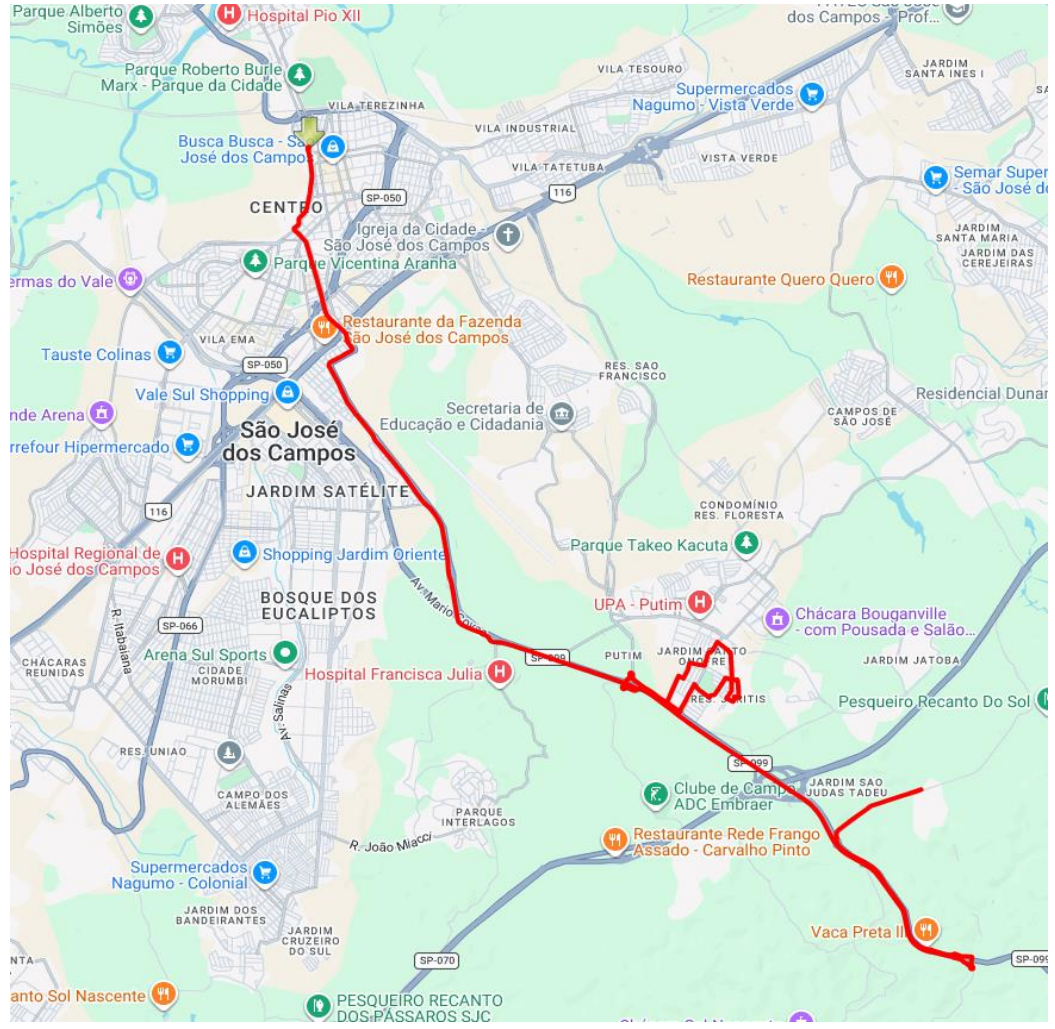

Itinerário**Principal****Sentido Centro**

Av. São Jerônimo (PED SE-076)
Rua São Januário
Av. São Cristovão
Rua Piranguinho
Rua Hermínio Ragazini
Rua Oscar Ferreira Pedrosa
Rua Cesarina Rodrigues Eras Soares
Rua José Samartini
Rua Rafael Augusto Cassiano Guimarães
Rua Maria Luiza Auricchio de Oliveira
Rua Herminio Ragazini
Rua Medina
Rua Governador Valadares
Rua Norma Sueli Junqueira
Rua Nossa Senhora do Loretto
Rua São Lucas
Rua São Germano
Rua São Vicente de Paulo
Rua Osberre Bassi
Av. Isaur de Pinho Nogueira (Via Cambuí)
Rodovia dos Tamoios
Rua Aporé
Rua Oiapoque
Rua Iguaçu
Rua Araguaia
Av. Marechal do Ar Casimiro Montenegro Filho
Rua Dublin
Rua Noruega
Av. Marechal Henrique Teixeira Lott
Praça Álvaro Prisco de Oliveira
Av. Dr. Nelson D'Ávila
Rua José Monteiro Teixeira
Rua Paraibuna
Av. Deputado Benedito Matarazzo
Av. Engenheiro Francisco José Longo
Praça Cândido Dias Castejon
Av. Dr. João Guilhermino
Rua Eugênio Bonádio
Rua Humaitá
Praça Afonso Pena
Rua Dr. Rui Dória
Av. São José
Terminal Central (TC-PLAT 13)

Principal**Sentido Bairro**

Terminal Central (TC-PLAT 13)
Av. São José
Av. Madre Thereza
Rua Luiz Jacinto
Rua Francisco Berling
Rua Paraibuna
Praça Marechal do Ar Eduardo Gomes
Rua Caçapava
Rua Tremembé
Rua Aparecida do Norte
Rua Noruega
Rua Bulgária
Av. Marechal do Ar Casimiro Montenegro Filho
Rua Araguaia
Rodovia dos Tamoios
Retorno na Saída Sete da Rodovia dos Tamoios
Rotatória
Rua Osberre Bassi
Av. São Nicolau
Av. São Jerônimo (PED SE-076)

Rua São Germano
Rua São Vicente de Paulo
Rua Osberre Bassi
Av. Isaur de Pinho Nogueira (Via Cambuí)
Rotatória
Rodovia dos Tamoios
Saída no Acesso para passagem sob a Rodovia (Km 14)
Rodovia dos Tamoios
Estrada A (PED SE-745)

Mapa dos Itinerários da Linha

Itinerário Principal

Sentido Centro

Sentido Bairro

Atendimento Recanto dos Tamoios, São Judas Tadeu
Sentido Centro

Sentido Bairro

Atendimento Recanto dos Tamoios

Sentido Centro