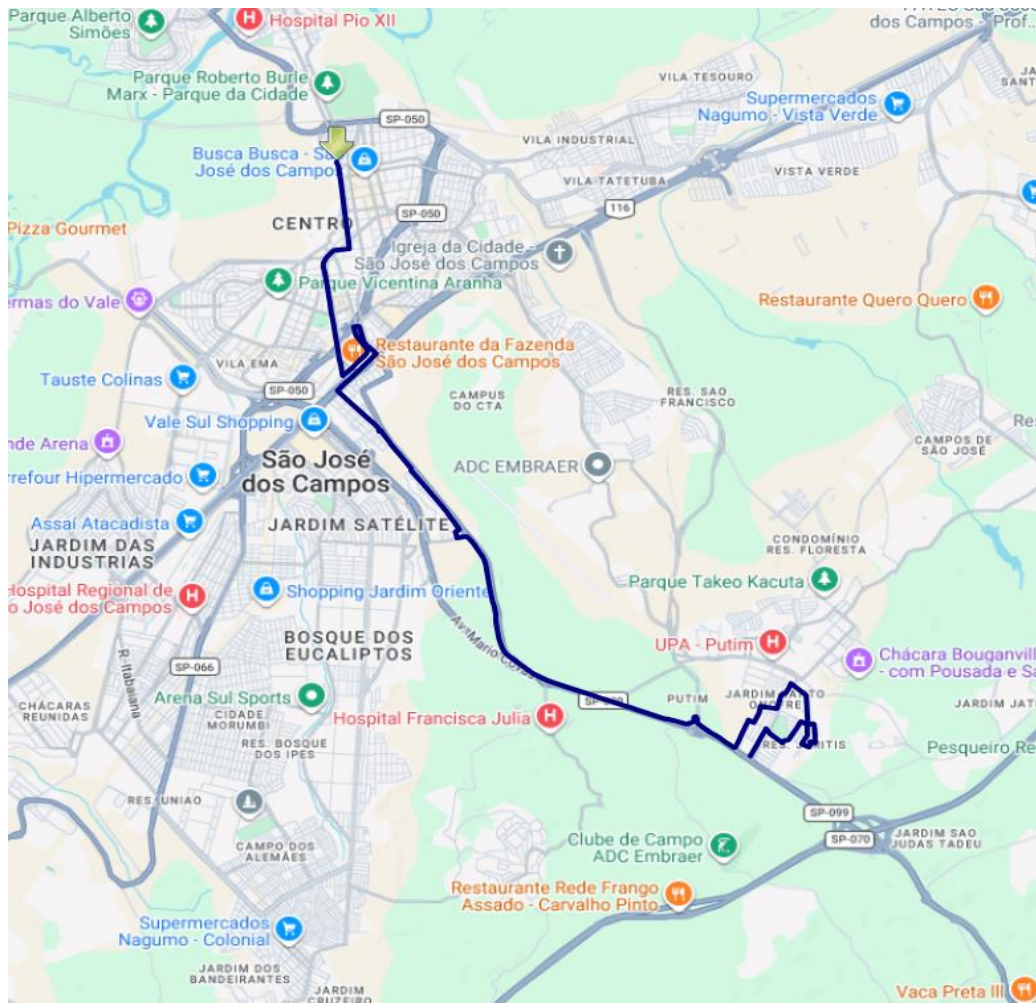

Rua José Monteiro Teixeira
Rua Paraibuna
Av. Deputado Benedito Matarazzo
Av. Engenheiro Francisco José Longo
Praça Cândido Dias Castejon
Av. Dr. João Guilhermino
Rua Eugênio Bonádio
Rua Humaitá
Praça Afonso Pena
Rua Dr. Rui Dória
Av. São José
Terminal Central (TC-PLAT 13)

Rua São Germano
Rua São Vicente de Paulo
Rua Osberre Bassi
Av. Isaur de Pinho Nogueira (Via Cambuí)
Rotatória
Rodovia dos Tamoios
Saída no Acesso para passagem sob a Rodovia (Km 14)
Rodovia dos Tamoios
Estrada A (PED SE-745)

Mapa dos Itinerários da Linha

Itinerário Principal

Sentido Centro