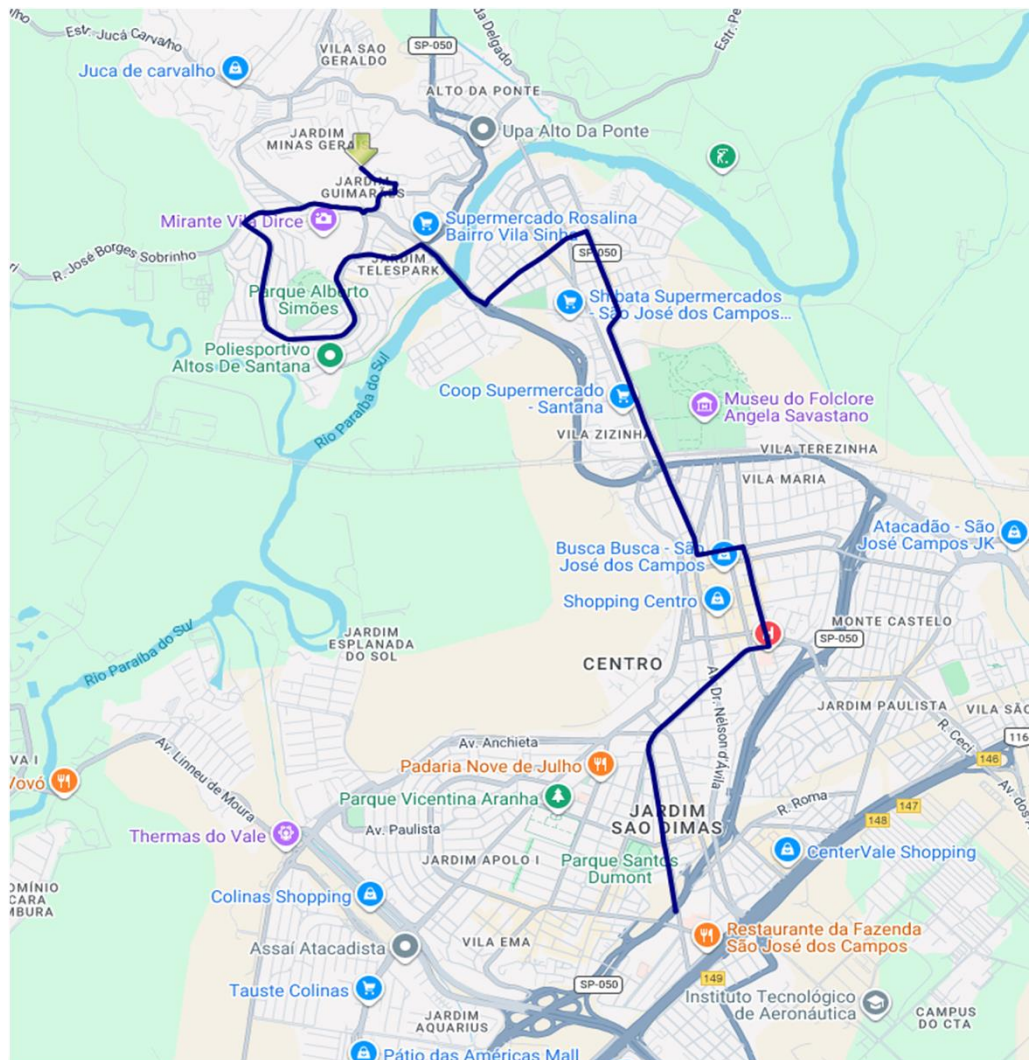

Ponte Maria Peregrina  
Praça Pedro Ribeiro Godoy  
Rua Pedro Rachid  
Praça Santa Cruz  
Av. Rui Barbosa  
Viaduto dos Expedicionários  
Rua Delfino Mascarenhas  
Rua Ana Eufrásia  
Av. São José  
Av. Madre Thereza  
Rua Luiz Jacinto  
Praça Rotary  
Rua Euclides Miragaia  
Praça Dr. Manuel de Abreu  
Av. Dr. Ademar de Barros  
Av. Heitor Villa-Lobos  
Av. Engenheiro Francisco José Longo (PED C-011)

**Terminal Central**

**Sentido Centro**

Rua Valter Luiz Pereira (PED N-048)  
Av. Joaquim Moreira  vila  
Av. Jos  Geraldo Machado  
Rua Leon dia Damasceno Veneziani  
Rua Jaguari  
Av. Pico das Agulhas Negras  
Rua Benedito Pereira Lima  
Av. Dr. Numa de Oliveira  
Av. Conde Francisco Matarazzo  
Ponte Maria Peregrina  
Pra a Pedro Ribeiro Godoy  
Rua Pedro Rachid  
Pra a Santa Cruz  
Av. Rui Barbosa  
Viaduto dos Expedicion rios  
Rua Delfino Mascarenhas  
Rua Ana Eufr sia  
Av. S o Jos   
Rua Fl vio Berling Macedo  
Av. Tenente N vio Baracho  
Pra a Padre Jo o  
Terminal Central (PED TC-PLAT 18)

## Jardim Guimarães

### Sentido Centro