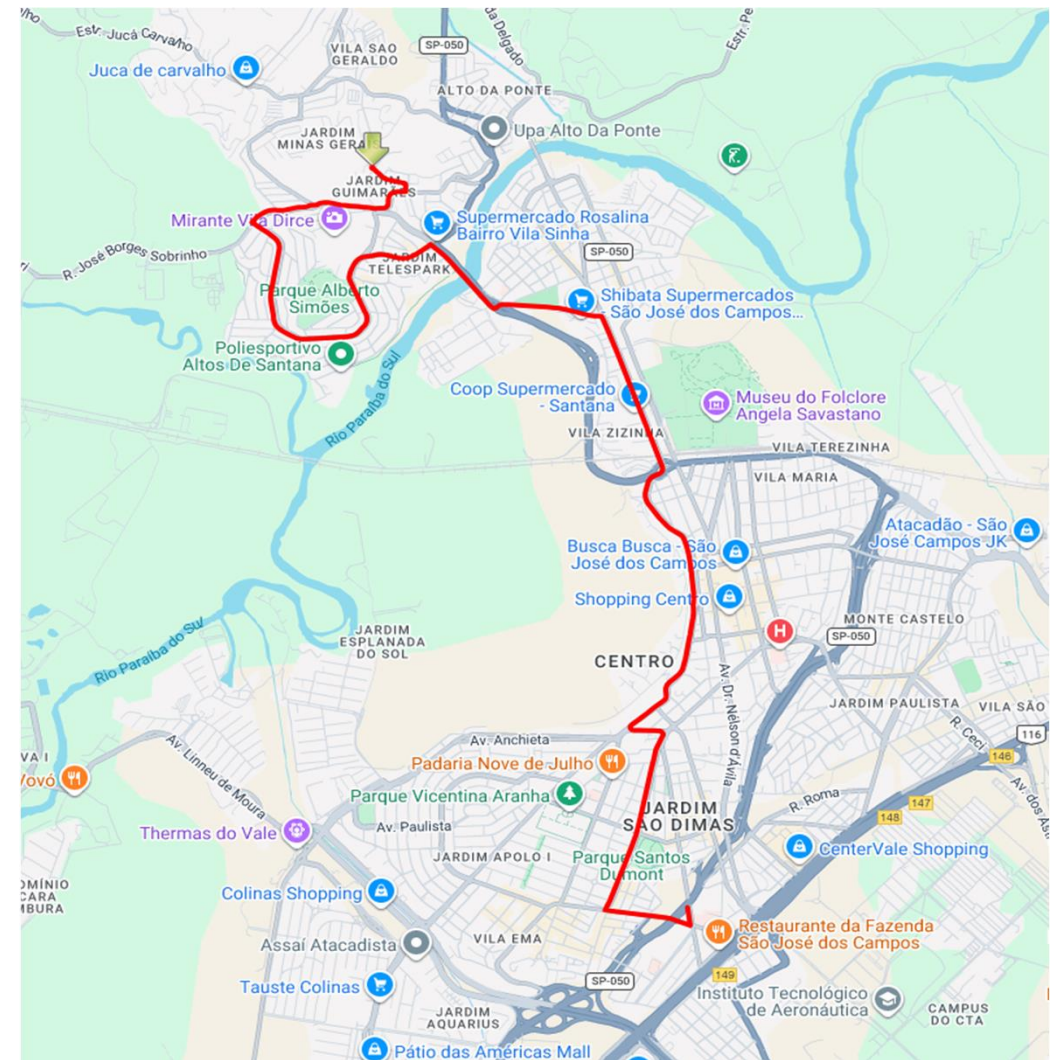

Sentido Bairro

Data de Alteração

18/05/2026