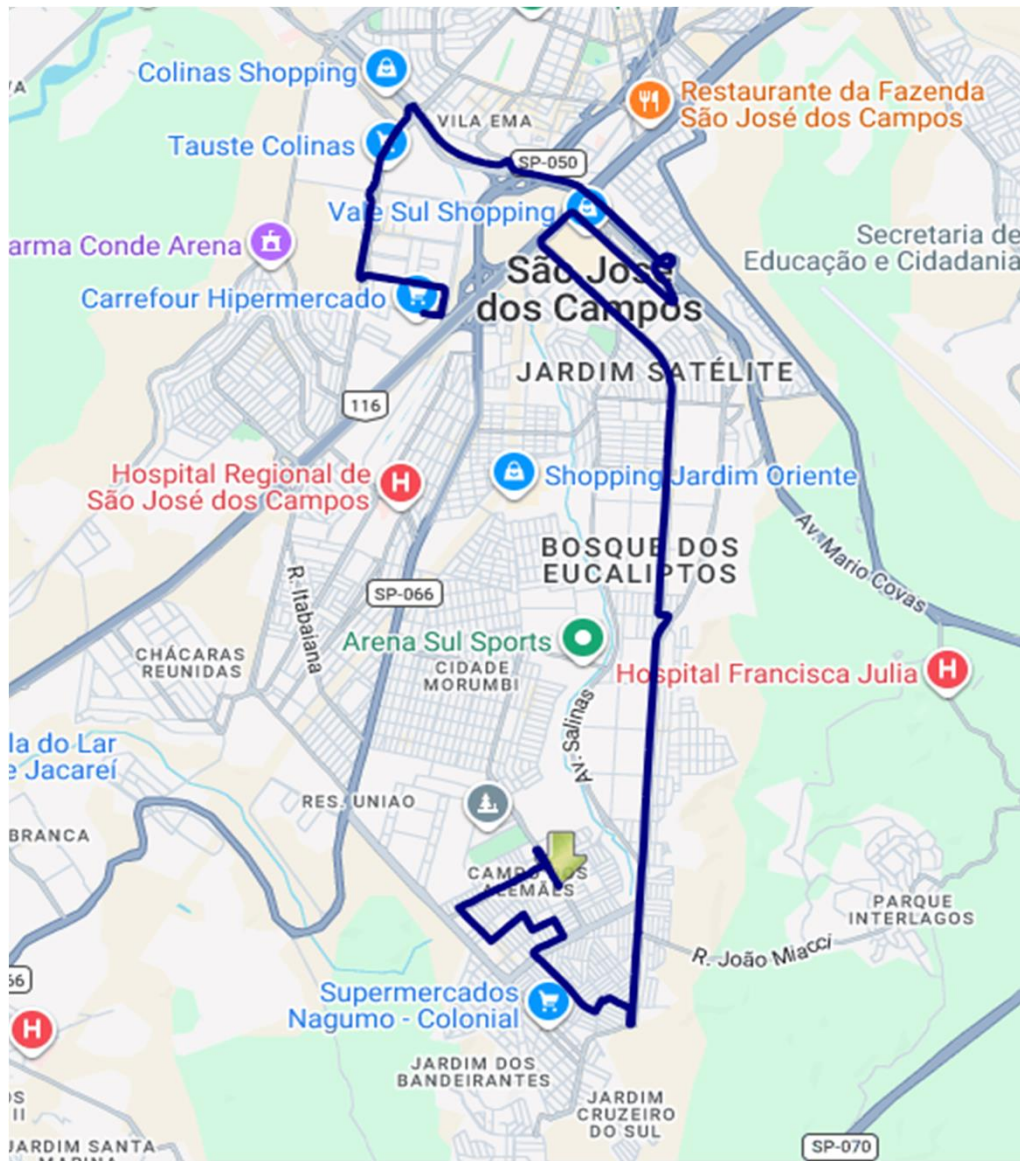

**Notas**

Os horários de partida no bairro Campo dos Alemães são apenas para orientação dos usuários.

**Itinerário****Principal****Sentido Aquários**

Av. Adonias da Silva (PED S-117)  
 Rua João Adão  
 Retorno  
 Rua João Adão  
 Av. dos Evangélicos  
 Av. João de Oliveira e Silva  
 Rua Mário Antônio Abrantes da Fonseca  
 Av. Padre Wilson Cunha  
 Rua Malvina Barbosa de Araújo  
 Rua Simião Ferreira da Mata  
 Av. Maria de Lourdes Medeiros de Assis  
 Av. Galdêncio Martins Neto  
 Av. Ana de Avelar Brandão  
 Rua Dionísio Alves da Silva  
 Rua Francisco Teixeira Júnior  
 Rua Therezinha Luiza Ferreira  
 Av. Adilson José da Cruz  
 Caic  
 Av. Adilson José da Cruz  
 Av. Cidade Jardim  
 Praça das Bandeiras  
 Av. Andrômeda  
 Av. Dr. Sebastião Henrique da Cunha Pontes  
 Av. Cidade Jardim  
 Rua Luiz Gonzaga Sendretti  
 Rua Antônio Aleixo da Silva  
 Viaduto Talim  
 Av. Governador Mário Covas Júnior  
 Av. Dr. Jorge Zarur  
 Alça de Acesso a Vila Ema  
 Av. Dr. Jorge Zarur (Pista Local)

## **Terminal Central**

### **Aquários / Terminal Central**

Rua Juiz David Barrilli (PED O-113)  
Rua Tertuliano Delphim Junior  
Av. Salmão  
Av. Cassiano Ricardo  
Av. São João  
Rua Madre Paula de São José  
Av. Nove de Julho  
Rua Euclides Miragaia  
Praça Cândido Dias Castejon  
Av. Dr. João Guilhermino  
Praça São João Bosco  
Rua Humaitá  
Praça Afonso Pena  
Rua Dr. Rui Dória  
Rua Flávio Berling Macedo  
Av. Tenente Névio Baracho  
Praça Padre João  
Terminal Central (PED TC-PLAT 18)

Mapa dos Itinerário da Linha

Itinerário Principal

Sentido Aquários

Sentido Campo dos Alemães