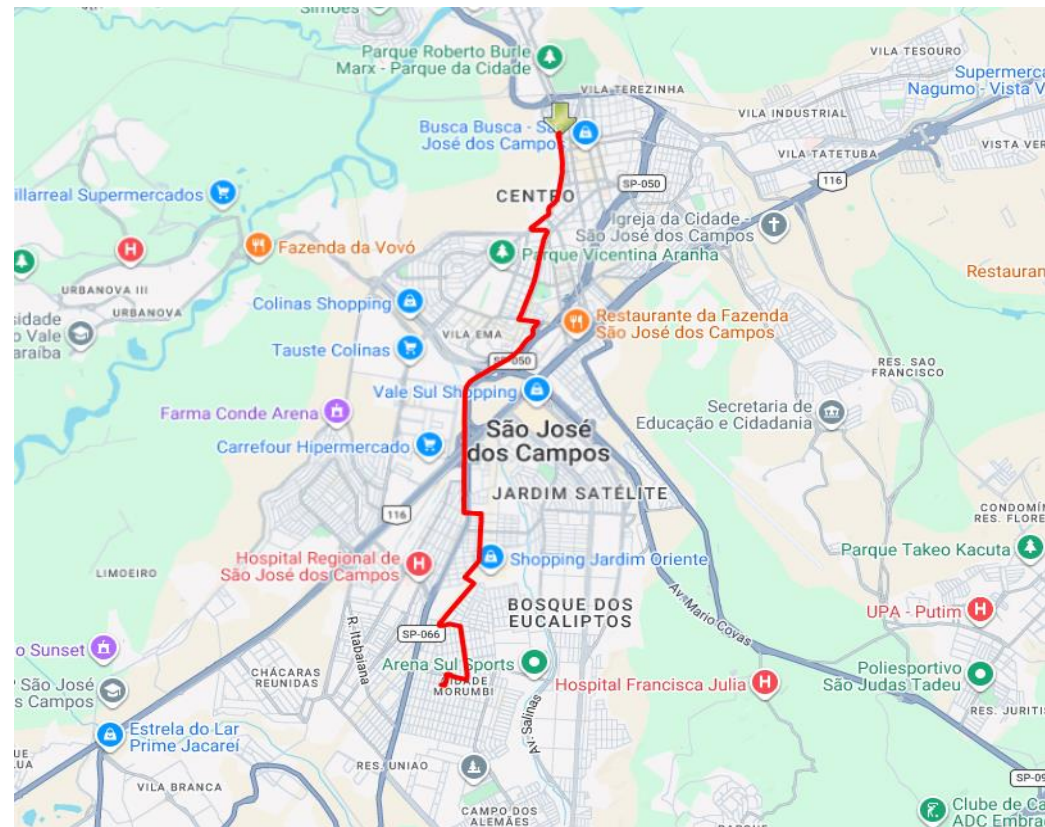

Sentido Bairro

Data de Alteração

04/05/2026