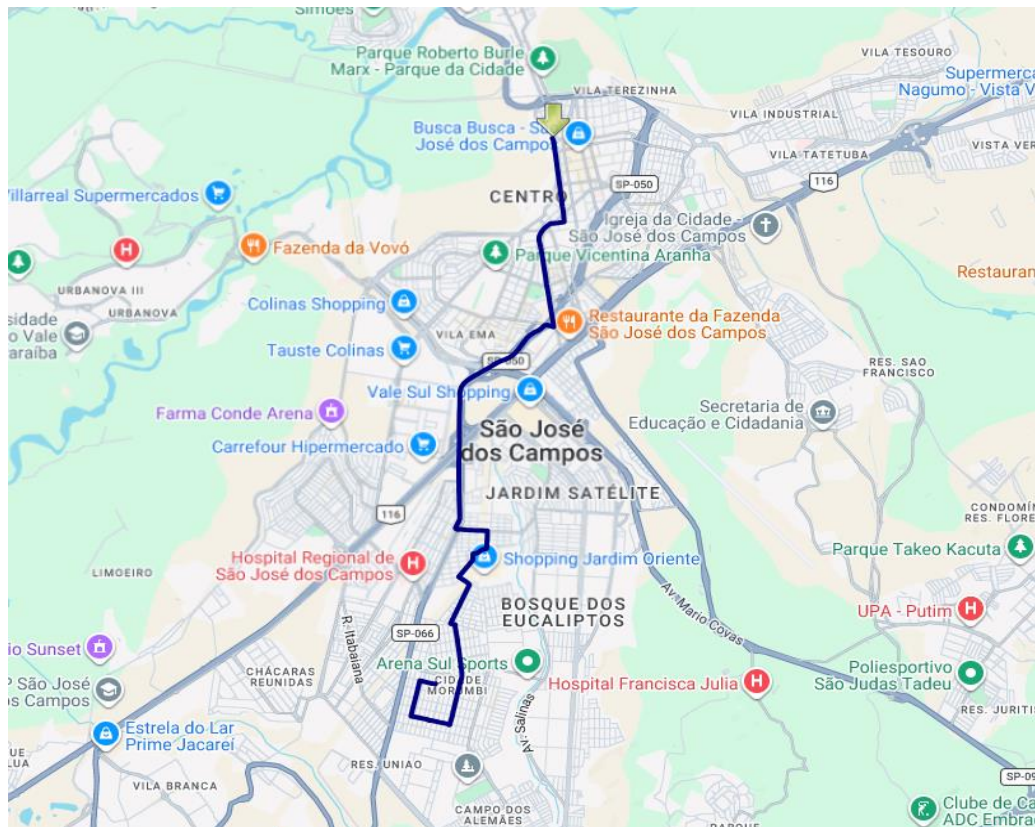

Praça Afonso Pena
Rua Rui Dória
Av. São José
Terminal Central (TC-PLAT 07)

Av. Benedito Bento
Av. Benedito Domingues de Oliveira (S-221)

Mapa dos Itinerários da Linha

Itinerário Principal

Sentido Centro