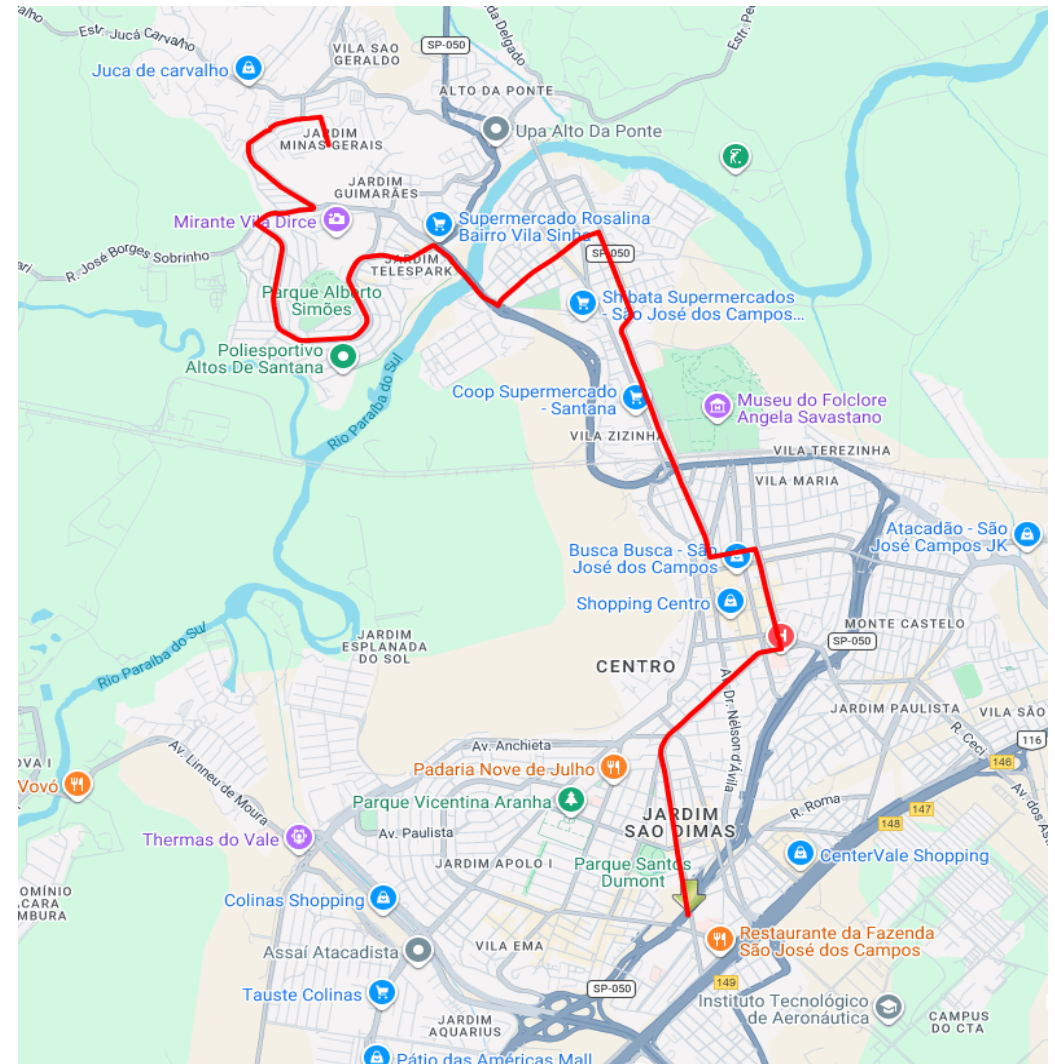

Ponte Maria Peregrina
Praça Pedro Ribeiro Godoy
Rua Pedro Rachid
Praça Santa Cruz
Av. Rui Barbosa
Viaduto dos Expedicionários
Rua Delfino Mascarenhas
Rua Ana Eufrásia
Av. São José
Av. Madre Thereza
Rua Luiz Jacinto
Praça Rotary
Rua Euclides Miragaia
Praça Dr. Manuel de Abreu
Av. Dr. Ademar de Barros
Av. Heitor Villa-Lobos
Av. Engenheiro Francisco José Longo (PED C-011)

Av. Tenente Névio Baracho
Viaduto Tenente João Alves Cardoso
Av. Olivo Gomes
Av. Princesa Isabel
Rua José do Patrocínio
Rua Carlos Belmiro dos Santos
Rua Pedro Rachid
Praça Pedro Ribeiro Godoy
Ponte Maria Peregrina
Av. Conde Francisco Matarazzo
Av. Dr. Numa de Oliveira
Rua Benedito Pereira Lima
Av. Pico das Agulhas Negras
Rua Jaguari
Rua Leonídia Damasceno Veneziani
Av. José Geraldo Machado
Av. Joaquim Moreira Ávila
Rua Valter Luiz Pereira (PED N-048)

Terminal Central

Sentido Centro

Rua Valter Luiz Pereira (PED N-048)
Av. Joaquim Moreira  vila
Av. Jos  Geraldo Machado
Rua Leon dia Damasceno Veneziani
Rua Jaguari
Av. Pico das Agulhas Negras
Rua Benedito Pereira Lima
Av. Dr. Numa de Oliveira
Av. Conde Francisco Matarazzo
Ponte Maria Peregrina
Pra a Pedro Ribeiro Godoy
Rua Pedro Rachid
Pra a Santa Cruz
Av. Rui Barbosa
Viaduto dos Expedicion rios
Rua Delfino Mascarenhas
Rua Ana Eufr sia
Av. S o Jos 
Rua Fl vio Berling Macedo
Av. Tenente N vio Baracho
Pra a Padre Jo o
Terminal Central (PED TC-PLAT 18)

Mapa dos Itinerários da Linha

Itinerário Principal

Sentido Centro

Sentido Bairro

Jardim Guimarães

Sentido Centro

Sentido Bairro

Data de Alteração