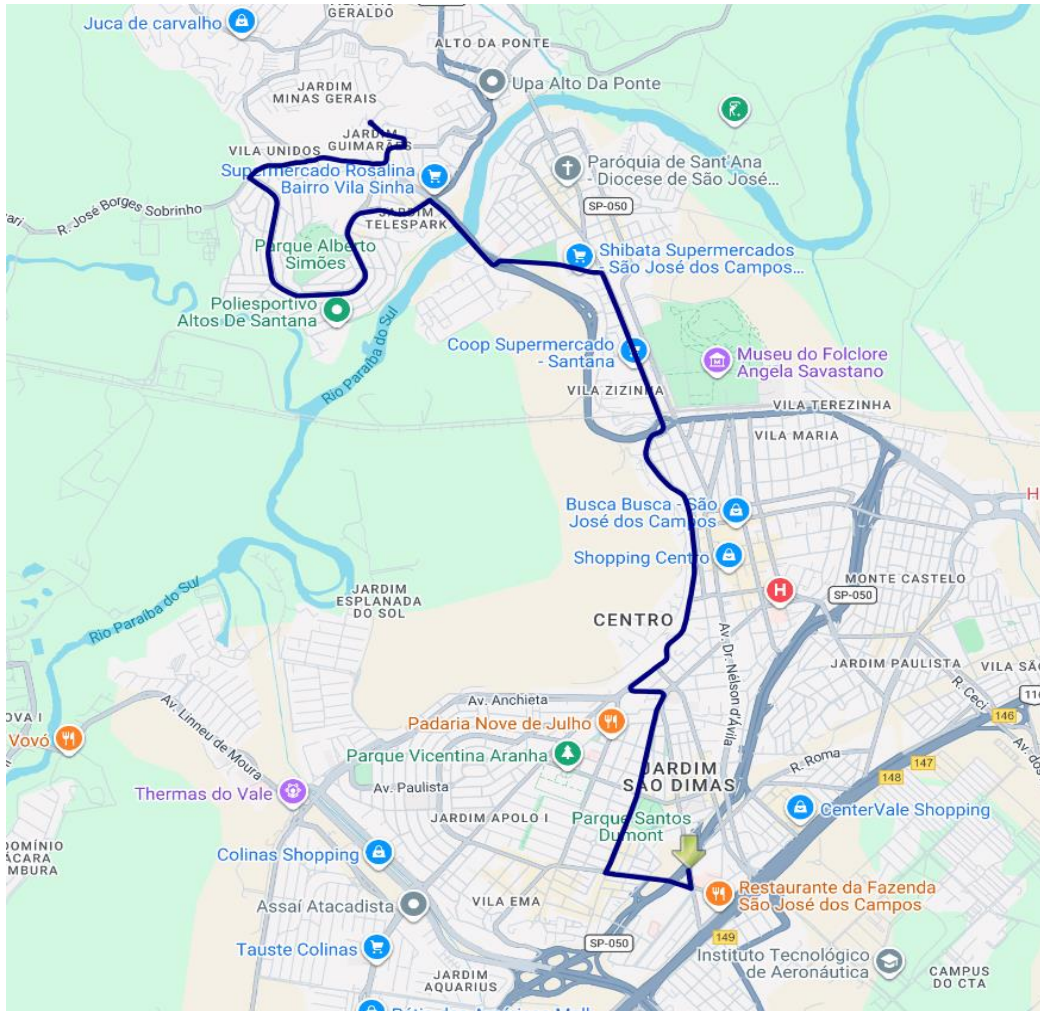

Ponte Maria Peregrina
Praça Pedro Ribeiro Godoy
Rua Pedro Rachid
Praça Santa Cruz
Av. Rui Barbosa
Viaduto dos Expedicionários
Rua Delfino Mascarenhas
Rua Ana Eufrásia
Av. São José
Av. Madre Thereza
Rua Luiz Jacinto
Praça Rotary
Rua Euclides Miragaia
Praça Dr. Manuel de Abreu
Av. Dr. Ademar de Barros
Av. Heitor Villa-Lobos
Av. Engenheiro Francisco José Longo (PED C-011)

Av. Tenente Névio Baracho
Viaduto Tenente João Alves Cardoso
Av. Olivo Gomes
Av. Princesa Isabel
Rua José do Patrocínio
Rua Carlos Belmiro dos Santos
Rua Pedro Rachid
Praça Pedro Ribeiro Godoy
Ponte Maria Peregrina
Av. Conde Francisco Matarazzo
Av. Dr. Numa de Oliveira
Rua Benedito Pereira Lima
Av. Pico das Agulhas Negras
Rua Jaguari
Rua Leonídia Damasceno Veneziani
Av. José Geraldo Machado
Av. Joaquim Moreira Ávila
Rua Valter Luiz Pereira (PED N-048)

Terminal Central

Sentido Centro

Rua Valter Luiz Pereira (PED N-048)
Av. Joaquim Moreira  vila
Av. Jos  Geraldo Machado
Rua Leon dia Damasceno Veneziani
Rua Jaguari
Av. Pico das Agulhas Negras
Rua Benedito Pereira Lima
Av. Dr. Numa de Oliveira
Av. Conde Francisco Matarazzo
Ponte Maria Peregrina
Pra a Pedro Ribeiro Godoy
Rua Pedro Rachid
Pra a Santa Cruz
Av. Rui Barbosa
Viaduto dos Expedicion rios
Rua Delfino Mascarenhas
Rua Ana Eufr sia
Av. S o Jos 
Rua Fl vio Berling Macedo
Av. Tenente N vio Baracho
Pra a Padre Jo o
Terminal Central (PED TC-PLAT 18)

Mapa dos Itinerários da Linha

Itinerário Principal

Sentido Centro

Sentido Bairro

Jardim Guimarães

Sentido Centro

Sentido Bairro

Data de Alteração