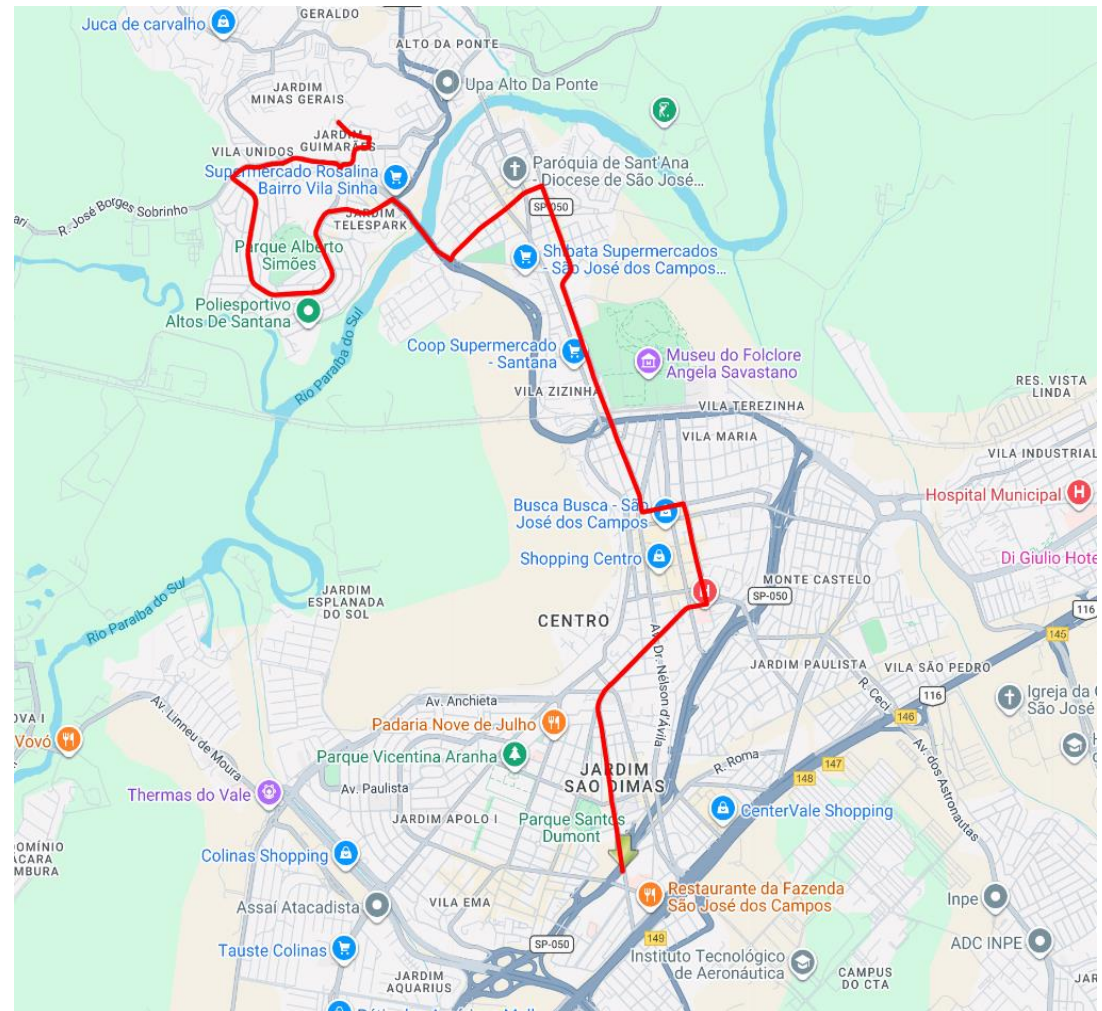

Ponte Maria Peregrina
Praça Pedro Ribeiro Godoy
Rua Pedro Rachid
Praça Santa Cruz
Av. Rui Barbosa
Viaduto dos Expedicionários
Rua Delfino Mascarenhas
Rua Ana Eufrásia
Av. São José
Av. Madre Thereza
Rua Luiz Jacinto
Praça Rotary
Rua Euclides Miragaia
Praça Dr. Manuel de Abreu
Av. Dr. Ademar de Barros
Av. Heitor Villa-Lobos
Av. Engenheiro Francisco José Longo (PED C-011)

Av. Tenente Névio Baracho
Viaduto Tenente João Alves Cardoso
Av. Olivo Gomes
Av. Princesa Isabel
Rua José do Patrocínio
Rua Carlos Belmiro dos Santos
Rua Pedro Rachid
Praça Pedro Ribeiro Godoy
Ponte Maria Peregrina
Av. Conde Francisco Matarazzo
Av. Dr. Numa de Oliveira
Rua Benedito Pereira Lima
Av. Pico das Agulhas Negras
Rua Jaguari
Rua Leonídia Damasceno Veneziani
Av. José Geraldo Machado
Av. Joaquim Moreira Ávila
Rua Valter Luiz Pereira (PED N-048)

Terminal Central

Sentido Centro

Rua Valter Luiz Pereira (PED N-048)
Av. Joaquim Moreira  vila
Av. Jos  Geraldo Machado
Rua Leon dia Damasceno Veneziani
Rua Jaguari
Av. Pico das Agulhas Negras
Rua Benedito Pereira Lima
Av. Dr. Numa de Oliveira
Av. Conde Francisco Matarazzo
Ponte Maria Peregrina
Pra a Pedro Ribeiro Godoy
Rua Pedro Rachid
Pra a Santa Cruz
Av. Rui Barbosa
Viaduto dos Expedicion rios
Rua Delfino Mascarenhas
Rua Ana Eufr sia
Av. S o Jos 
Rua Fl vio Berling Macedo
Av. Tenente N vio Baracho
Pra a Padre Jo o
Terminal Central (PED TC-PLAT 18)

Mapa dos Itinerários da Linha

Itinerário Principal

Sentido Centro

Sentido Bairro

Jardim Guimarães

Sentido Centro

Sentido Bairro

Data de Alteração