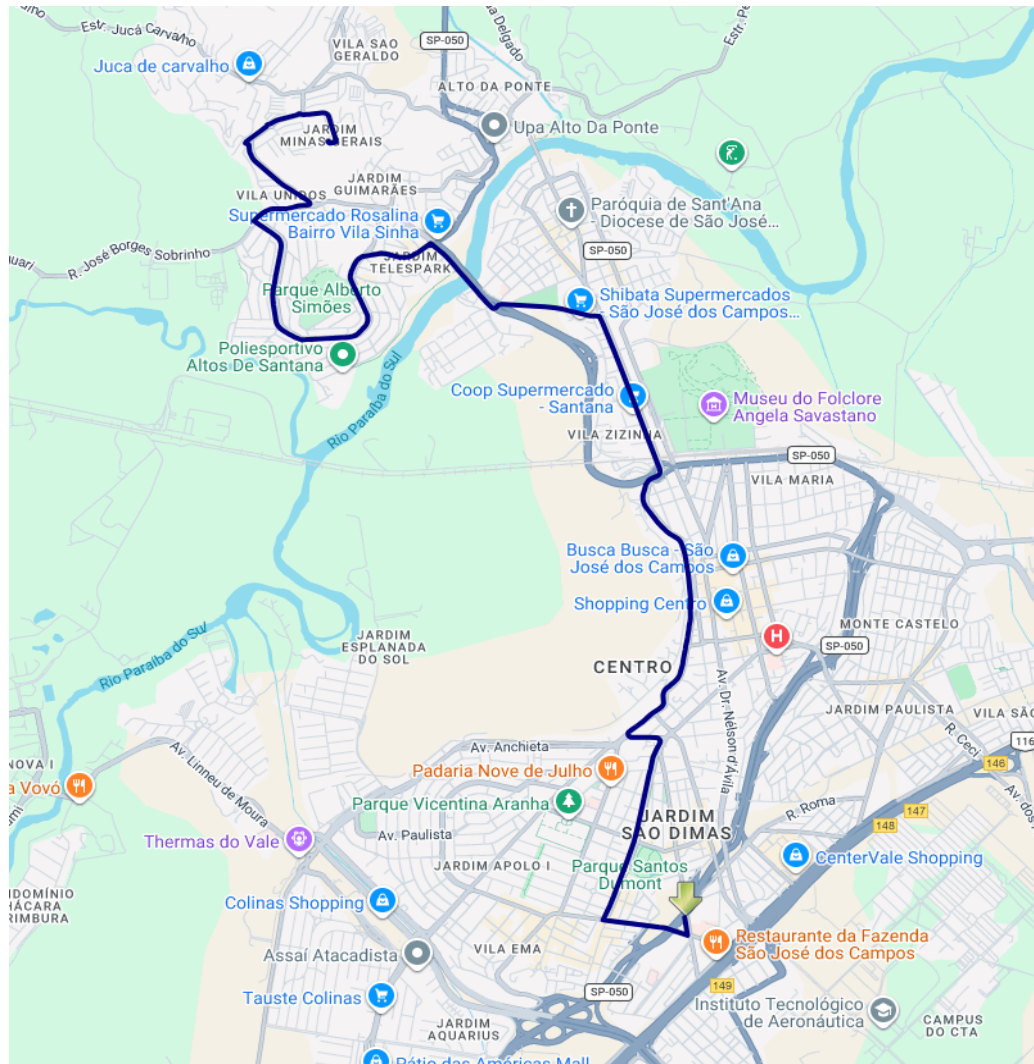

Ponte Maria Peregrina
Praça Pedro Ribeiro Godoy
Rua Pedro Rachid
Praça Santa Cruz
Av. Rui Barbosa
Viaduto dos Expedicionários
Rua Delfino Mascarenhas
Rua Ana Eufrásia
Av. São José
Av. Madre Thereza
Rua Luiz Jacinto
Praça Rotary
Rua Euclides Miragaia
Praça Dr. Manuel de Abreu
Av. Dr. Ademar de Barros
Av. Heitor Villa-Lobos
Av. Engenheiro Francisco José Longo (PED C-011)

Av. Tenente Névio Baracho
Viaduto Tenente João Alves Cardoso
Av. Olivo Gomes
Av. Princesa Isabel
Rua José do Patrocínio
Rua Carlos Belmiro dos Santos
Rua Pedro Rachid
Praça Pedro Ribeiro Godoy
Ponte Maria Peregrina
Av. Conde Francisco Matarazzo
Av. Dr. Numa de Oliveira
Rua Benedito Pereira Lima
Av. Pico das Agulhas Negras
Rua Jaguari
Rua Leonídia Damasceno Veneziani
Av. José Geraldo Machado
Av. Joaquim Moreira Ávila
Rua Valter Luiz Pereira (PED N-048)

Terminal Central

Sentido Centro

Rua Valter Luiz Pereira (PED N-048)
Av. Joaquim Moreira  vila
Av. Jos  Geraldo Machado
Rua Leon dia Damasceno Veneziani
Rua Jaguari
Av. Pico das Agulhas Negras
Rua Benedito Pereira Lima
Av. Dr. Numa de Oliveira
Av. Conde Francisco Matarazzo
Ponte Maria Peregrina
Pra a Pedro Ribeiro Godoy
Rua Pedro Rachid
Pra a Santa Cruz
Av. Rui Barbosa
Viaduto dos Expedicion rios
Rua Delfino Mascarenhas
Rua Ana Eufr sia
Av. S o Jos 
Rua Fl vio Berling Macedo
Av. Tenente N vio Baracho
Pra a Padre Jo o
Terminal Central (PED TC-PLAT 18)

Mapa dos Itinerários da Linha

Itinerário Principal

Sentido Centro

Sentido Bairro

Jardim Guimarães

Sentido Centro

Sentido Bairro

Data de Alteração