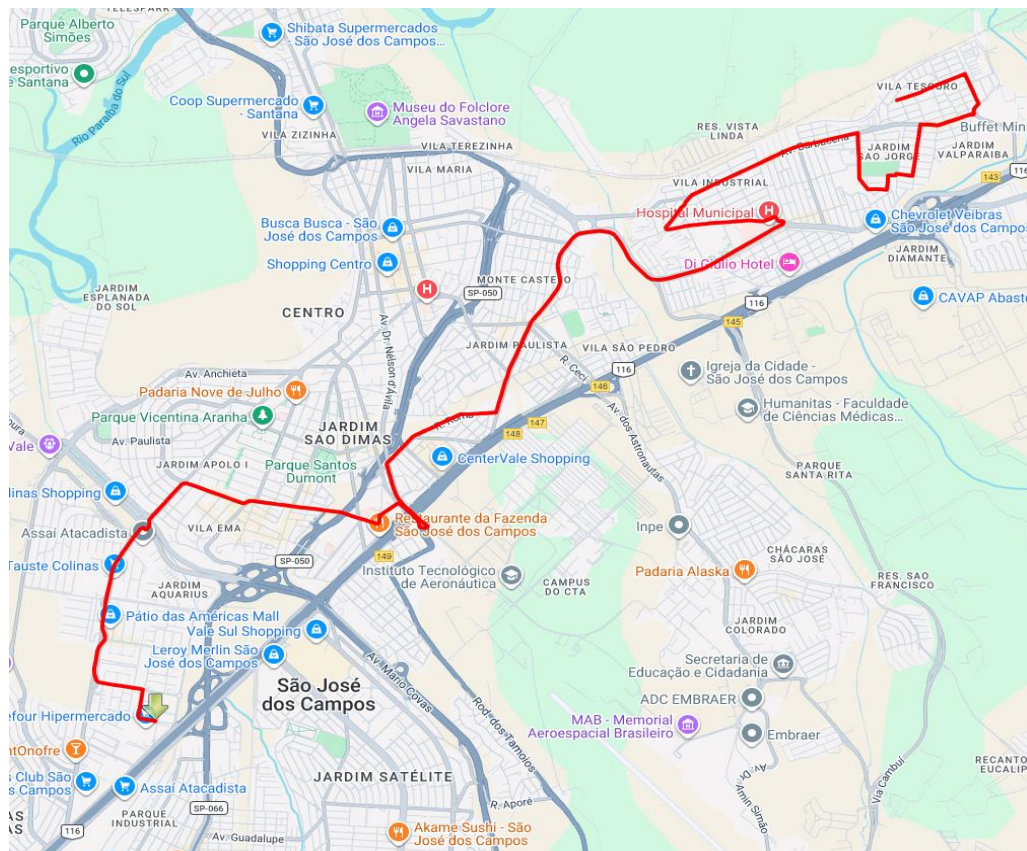

Sentido Vila do Tesouro

Data de Alteração

04/05/2026