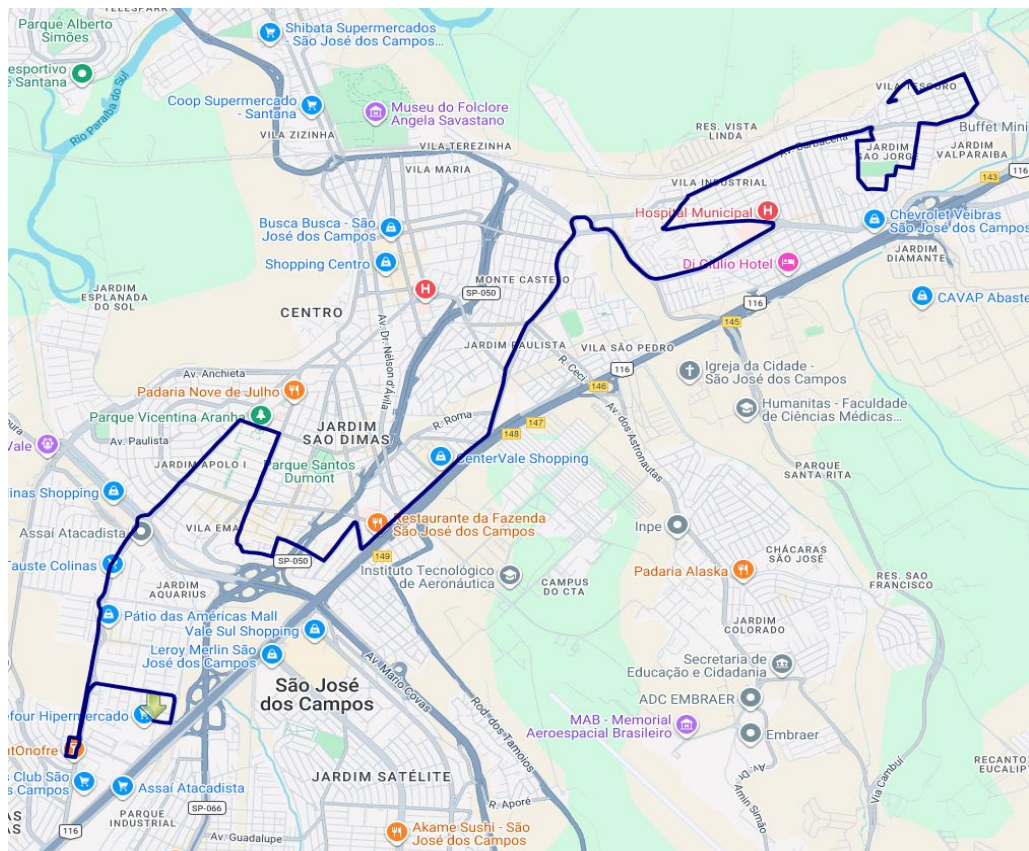

Mapa dos Itinerários da Linha

Itinerário Principal

Sentido Jardim Aquários