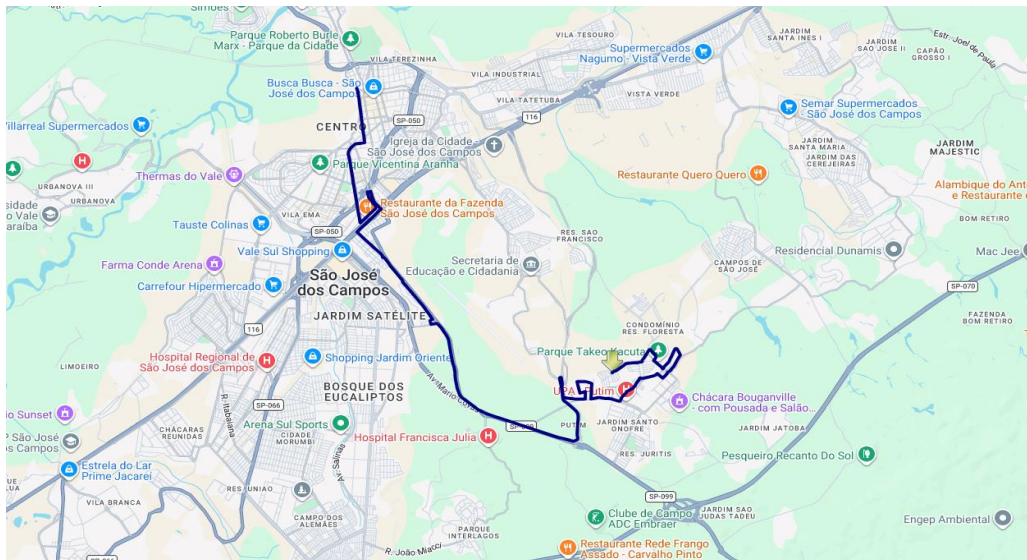

Principal**Sentido Bairro**

Terminal Central (TC-PLAT 15)
 Av. São José
 Av. Madre Thereza
 Rua Luiz Jacinto
 Rua Francisco Berling
 Av. Dr. João Guilhermino
 Praça Maurício Cury
 Rua Dolzani Ricardo
 Viaduto Raquel Marcondes
 Rua Genésia Berardinele Tarantino
 Av. Nair Toledo de Mira
 Praça Capitão Pedro Pinto da Cunha
 Rua Ceci
 Viaduto dos Bandeirantes
 Av. dos Astronautas
 Av. Brigadeiro Faria Lima
 Retorno no encontro com a Av. Glaudivon Pereira de Oliveira
 Av. Brigadeiro Faria Lima
 Av. Domingos Maldonado Campoy
 Av. Glaudivon Pereira de Oliveira
 Av. Isaur de Pinho Nogueira (Via Cambuí)
 Retorno (Interseção com a Estrada Putim-Tamoios)
 Av. Isaur de Pinho Nogueira (Via Cambuí)
 Av. João Rodolfo Castelli

Rua Noruega

Av. Marechal Henrique Teixeira Lott

Av. Dr. Nelson D'Avila

Rua José Monteiro Teixeira

Rua Paraibuna

Av. Deputado Benedito Matarazzo

Av. Engenheiro Francisco José Longo

Praça Cândido Dias Castejon

Av. Dr. João Guilhermino

Rua Eugênio Bonádio

Rua Humaitá

Praça Afonso Pena

Rua Dr. Rui Dória

Av. São José

Terminal Central (TC-PLAT 15)

Via Tamoios
Sentido Centro

Sentido Bairro

Via Tamoios, Rua Cid Moreira Rangel
Sentido Centro

Via Tamoios, Recanto dos Eucaliptos
Sentido Centro

Data de Alteração

04/05/2026