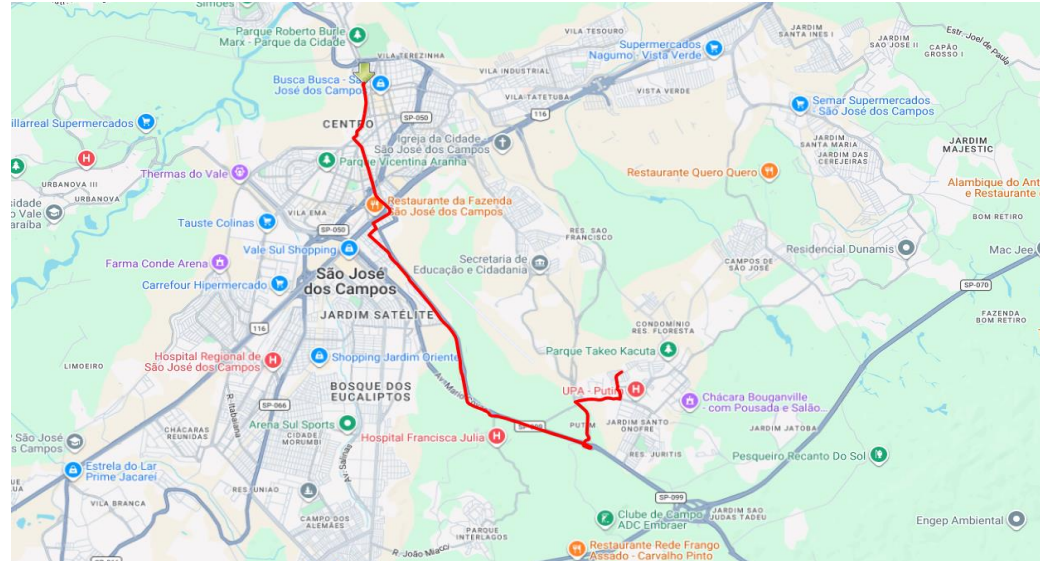

Sentido Bairro