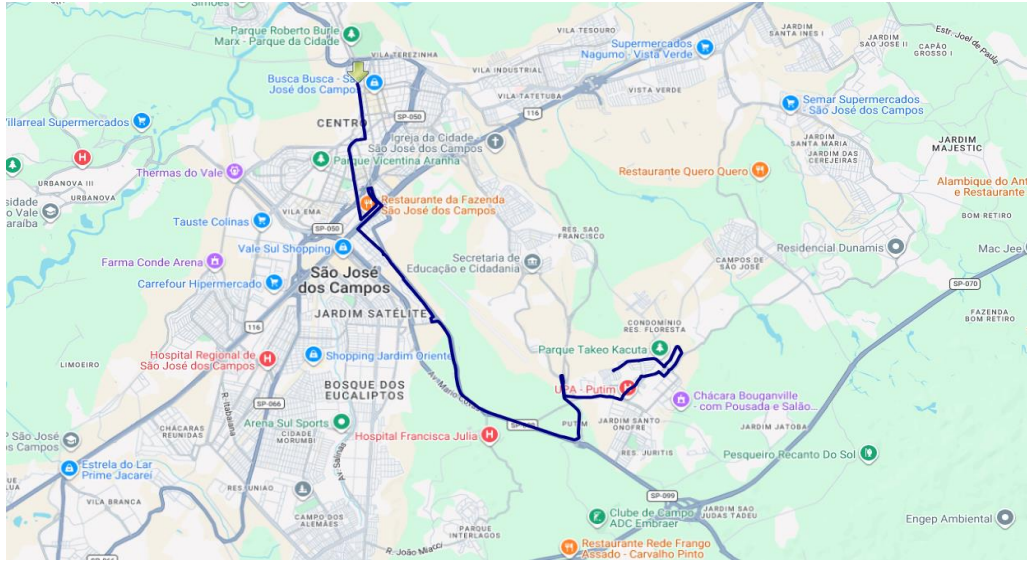

Principal**Sentido Bairro**

Terminal Central (TC-PLAT 15)
 Av. São José
 Av. Madre Thereza
 Rua Luiz Jacinto
 Rua Francisco Berling
 Av. Dr. João Guilhermino
 Praça Maurício Cury
 Rua Dolzani Ricardo
 Viaduto Raquel Marcondes
 Rua Genésia Berardinele Tarantino
 Av. Nair Toledo de Mira
 Praça Capitão Pedro Pinto da Cunha
 Rua Ceci
 Viaduto dos Bandeirantes
 Av. dos Astronautas
 Av. Brigadeiro Faria Lima
 Retorno no encontro com a Av. Glaudivon Pereira de Oliveira
 Av. Brigadeiro Faria Lima
 Av. Domingos Maldonado Campoy
 Av. Glaudivon Pereira de Oliveira
 Av. Isaur de Pinho Nogueira (Via Cambuí)
 Retorno (Interseção com a Estrada Putim-Tamoios)
 Av. Isaur de Pinho Nogueira (Via Cambuí)
 Av. João Rodolfo Castelli

Rua Noruega

Av. Marechal Henrique Teixeira Lott

Av. Dr. Nelson D'Avila

Rua José Monteiro Teixeira

Rua Paraibuna

Av. Deputado Benedito Matarazzo

Av. Engenheiro Francisco José Longo

Praça Cândido Dias Castejon

Av. Dr. João Guilhermino

Rua Eugênio Bonádio

Rua Humaitá

Praça Afonso Pena

Rua Dr. Rui Dória

Av. São José

Terminal Central (TC-PLAT 15)

Via Tamoios
Sentido Centro

Sentido Bairro

Via Tamoios, Rua Cid Moreira Rangel
Sentido Centro

Via Tamoios, Recanto dos Eucaliptos
Sentido Centro

Data de Alteração

04/05/2026