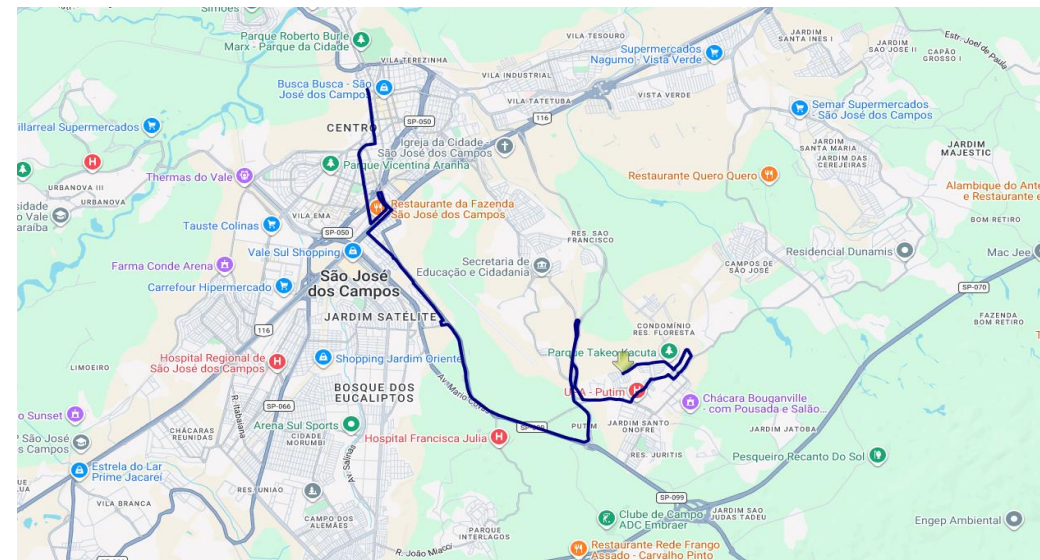

Principal**Sentido Bairro**

Terminal Central (TC-PLAT 15)
 Av. São José
 Av. Madre Thereza
 Rua Luiz Jacinto
 Rua Francisco Berling
 Av. Dr. João Guilhermino
 Praça Maurício Cury
 Rua Dolzani Ricardo
 Viaduto Raquel Marcondes
 Rua Genésia Berardinele Tarantino
 Av. Nair Toledo de Mira
 Praça Capitão Pedro Pinto da Cunha
 Rua Ceci
 Viaduto dos Bandeirantes
 Av. dos Astronautas
 Av. Brigadeiro Faria Lima
 Retorno no encontro com a Av. Glaudivon Pereira de Oliveira
 Av. Brigadeiro Faria Lima
 Av. Domingos Maldonado Campoy
 Av. Glaudivon Pereira de Oliveira
 Av. Isaur de Pinho Nogueira (Via Cambuí)
 Retorno (Interseção com a Estrada Putim-Tamoios)
 Av. Isaur de Pinho Nogueira (Via Cambuí)
 Av. João Rodolfo Castelli

Rua Noruega

Av. Marechal Henrique Teixeira Lott

Av. Dr. Nelson D'Avila

Rua José Monteiro Teixeira

Rua Paraibuna

Av. Deputado Benedito Matarazzo

Av. Engenheiro Francisco José Longo

Praça Cândido Dias Castejon

Av. Dr. João Guilhermino

Rua Eugênio Bonádio

Rua Humaitá

Praça Afonso Pena

Rua Dr. Rui Dória

Av. São José

Terminal Central (TC-PLAT 15)

Via Tamoios
Sentido Centro

Sentido Bairro

Via Tamoios, Rua Cid Moreira Rangel
Sentido Centro

Via Tamoios, Recanto dos Eucaliptos
Sentido Centro

Data de Alteração

04/05/2026