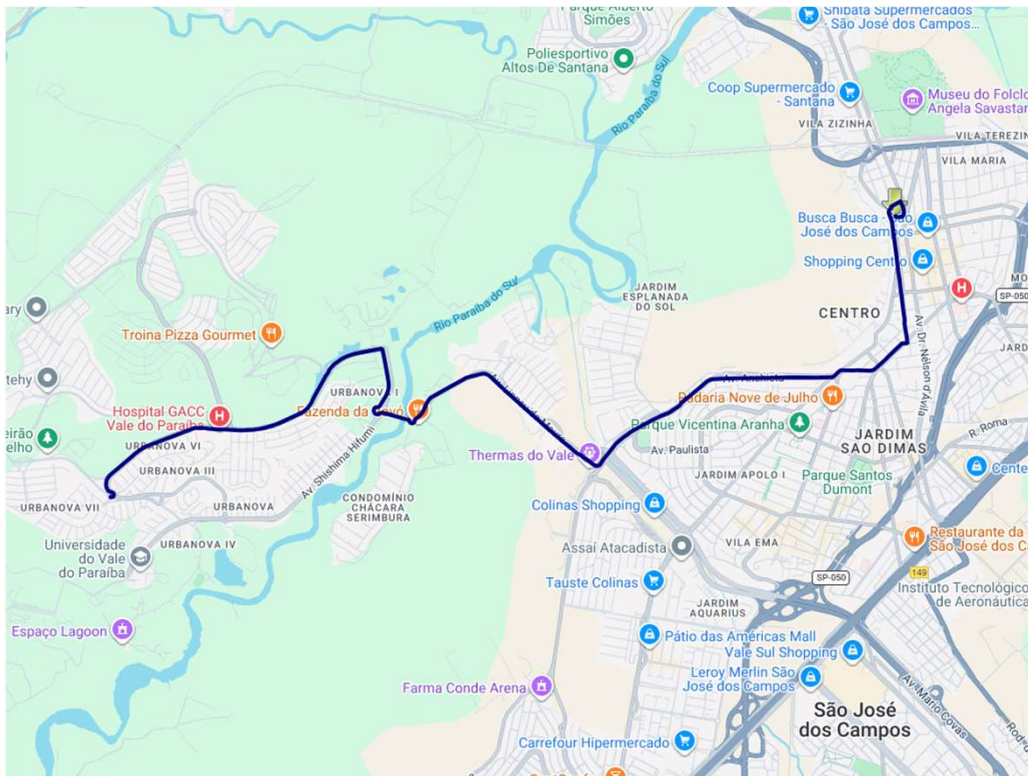

Anchieta

Sentido Centro