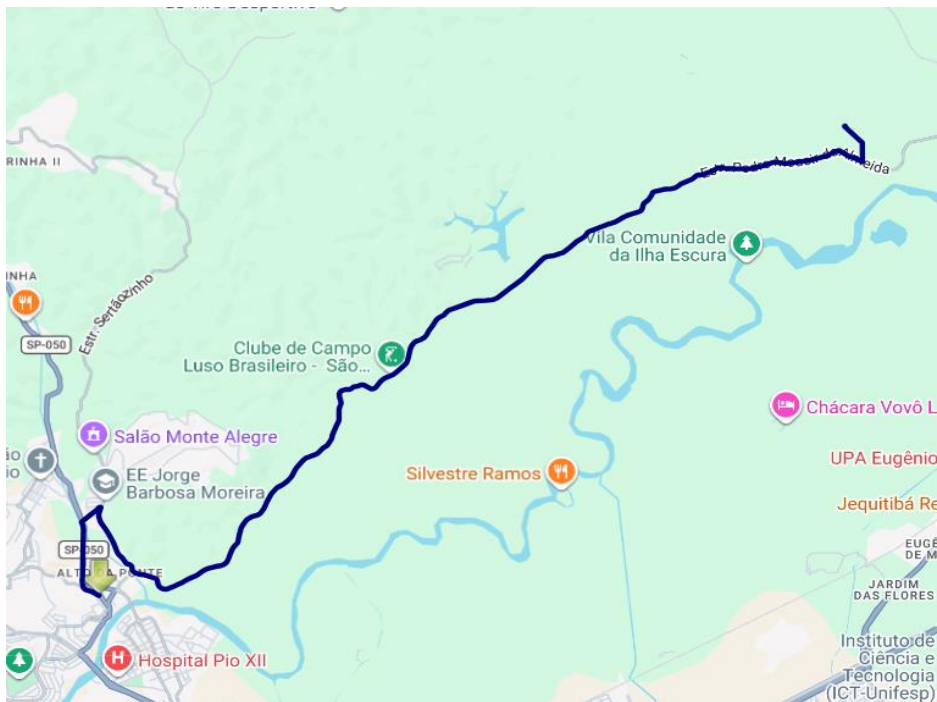

05	06	07	08	09	10	11	12	13	14	15	16	17	18	19	20	21	22
	45			30			45		45				20	20			

Sentido Vargem Grande (6)

05	06	07	08	09	10	11	12	13	14	15	16	17	18	19	20	21	22
	20		45				10		15			50	50				

Sentido Alto da Ponte (6)

05	06	07	08	09	10	11	12	13	14	15	16	17	18	19	20	21	22
	45			30			45		45				20	20			

Sentido Vargem Grande (6)

05	06	07	08	09	10	11	12	13	14	15	16	17	18	19	20	21	22
	20		45				10		15			50	50				

Notas

Os horários das partidas no Alto da Ponte são apenas para orientação dos usuários.

Itinerário	
Principal	Principal
Sentido Alto da Ponte	Sentido Vargem Grande
Rua Sabiá (PED N-307)	Av. Rui Barbosa (PED N-071)
Estrada Municipal Pedro Moacir de Almeida	Rua Alziro Lebrão
Fazenda Santa Clara	Rua Audemo Veneziani
Clube Luso Brasileiro	Rodovia SP-50
Estrada Municipal Pedro Moacir de Almeida	Rua José Silvério de Souza
Rua Maria Cândida Delgado	Praça São Marcos
Praça São Marcos	Rua Maria Cândida Delgado
Rua José Silvério de Souza	Estrada Municipal Pedro Moacir de Almeida
Rodovia SP-50	Clube Luso Brasileiro
Av. Rui Barbosa (PED N-071)	Fazenda Santa Clara
	Estrada Municipal Pedro Moacir de Almeida
	Rua Sabiá (PED N-307)

Mapa dos Itinerários da Linha

Itinerário Principal

Sentido Alto da Ponte

Sentido Vargem Grande