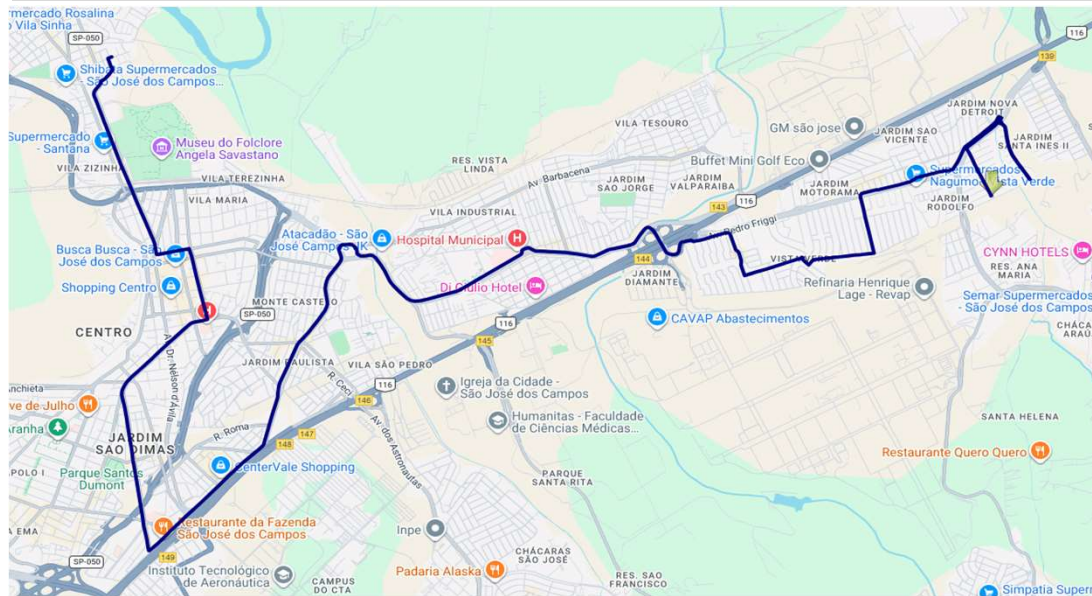

Av. Pedro Friggi
Rua Porto Rico
Rua Argentina
Rua Estados Unidos
Rua Curaçao
Rua Bogotá
Rua Cidade de Lima
Rua Cidade de Washington
Rua Aparecida Dalprat Sousa
Rua Cidade de Brasília
Rua Gustavo Rico Toro
Av. Pedro Friggi
Av. Benedito Friggi
Rua Rio Tibagi
Av. Sansão Peres de Andrade
Retorno
Av. Sansão Peres de Andrade
Av. Benedito Friggi
Retorno
Av. Pararangaba (PED L-109)

Mapa dos Itinerários da Linha

Itinerário Principal

Sentido Centro