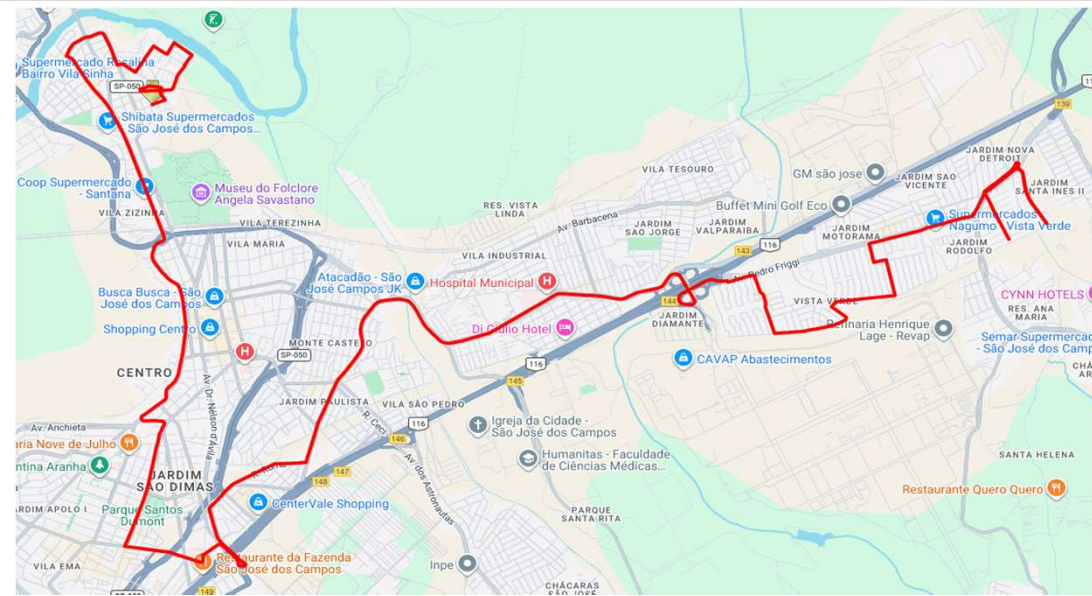

Sentido Bairro

Data de Alteração

07/05/2026