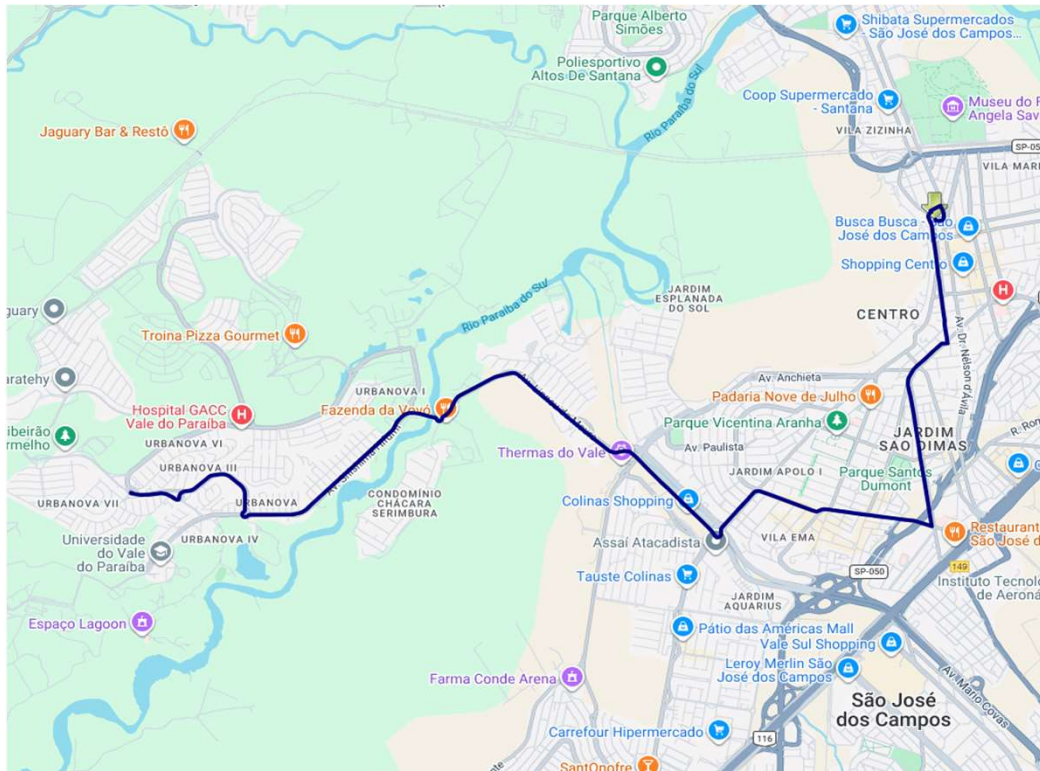

Mapa dos Itinerários da Linha

Itinerário Principal

Sentido Centro