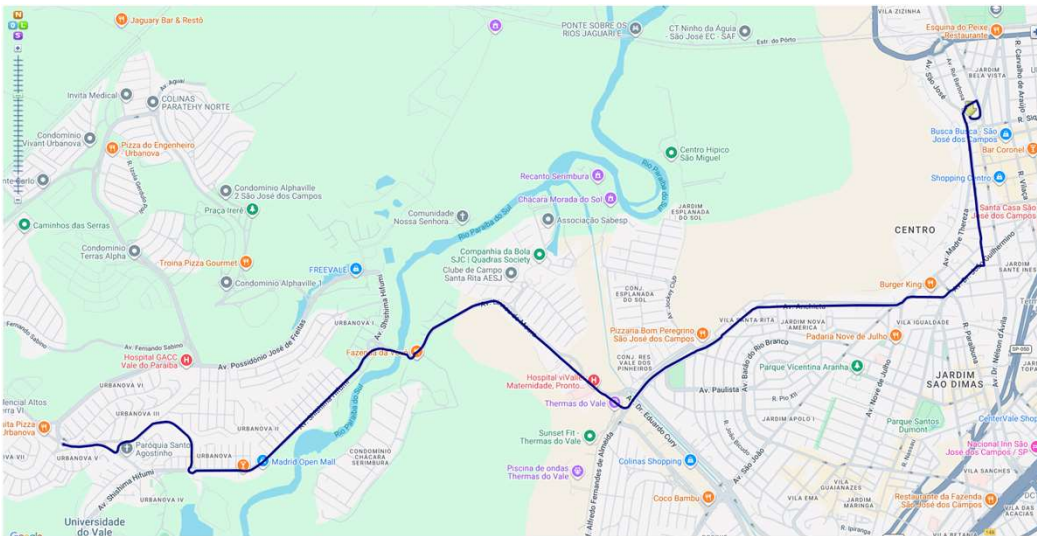

**Notas**

Os horários das partidas no bairro Urbanova são apenas para orientação dos usuários.

**Itinerário****Principal****Sentido Centro**

Praça Nicolau Diacov (PED O-180)  
Av. Papa João Paulo II  
Rua Plínio Pedrosa Dias  
Rua Francisco Pandolfi  
Av. Ironman Víctor Garrido  
Praça Dr. Adelmo de Oliveira  
Av. Shishima Hifumi  
Praça Fukuoka  
Av. Lineu de Moura  
Av. Eduardo Cury  
Av. São João  
Rua Madre Paula de São José  
Av. Heitor Villa-Lobos  
Av. Engenheiro Francisco José Longo  
Praça Cândido Dias Castejon  
Av. Dr. João Guilhermino  
Praça São João Bosco  
Rua Humaitá  
Praça Afonso Pena  
Rua Dr. Rui Dória  
Rua Flávio Berling Macedo  
Av. Tenente Névio Baracho  
Praça Padre João  
Terminal Central (PED TC-PLAT 04)

## Mapa dos Itinerários da Linha

#### Sentido Centro

#### Sentido Bairro

**Univap**  
**Sentido Centro**

**Victor Garrido / Univap**  
**Sentido Centro**

**Victor Garrido / Anchieta**  
**Sentido Centro**

**Anchieta**  
**Sentido Bairro**

**Data de Alteração**