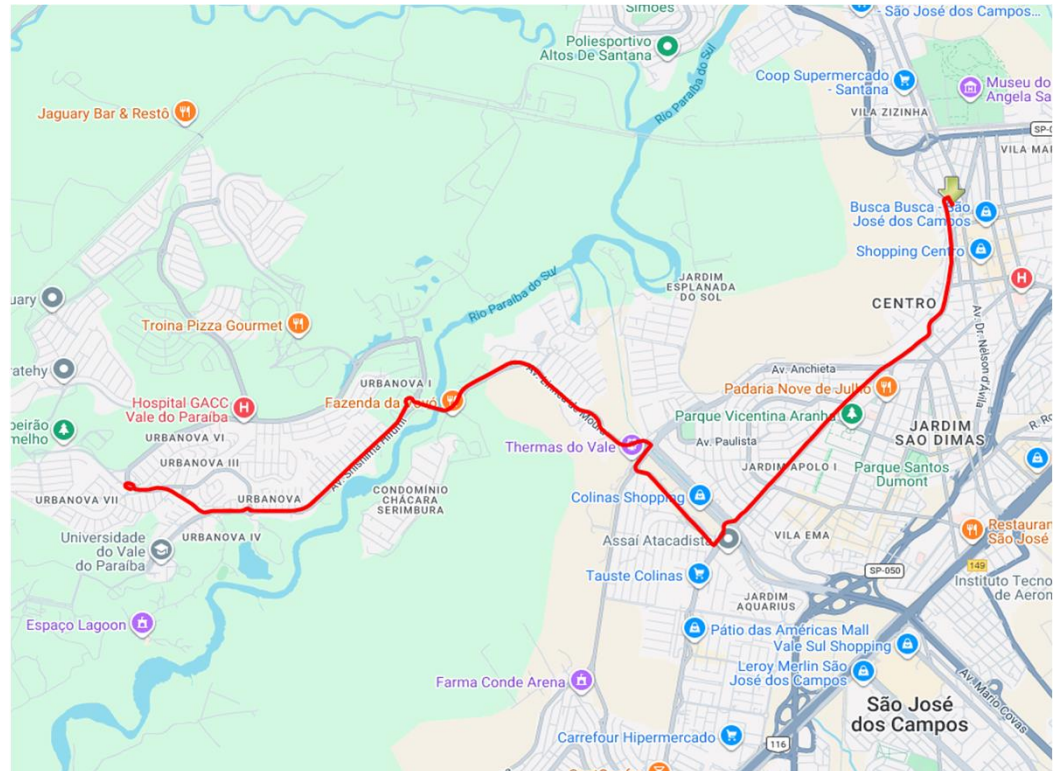

Sentido Bairro