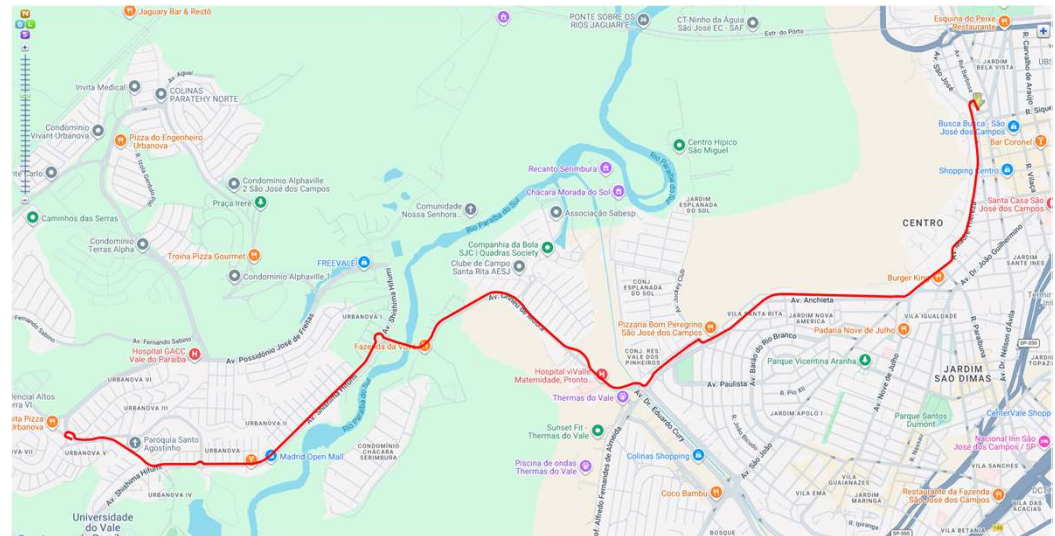

**Notas**

Os horários das partidas no bairro Urbanova são apenas para orientação dos usuários.

**Itinerário****Principal****Sentido Centro**

Praça Nicolau Diacov (PED O-180)  
Av. Papa João Paulo II  
Rua Plínio Pedrosa Dias  
Rua Francisco Pandolfi  
Av. Ironman Víctor Garrido  
Praça Dr. Adelmo de Oliveira  
Av. Shishima Hifumi  
Praça Fukuoka  
Av. Lineu de Moura  
Av. Eduardo Cury  
Av. São João  
Rua Madre Paula de São José  
Av. Heitor Villa-Lobos  
Av. Engenheiro Francisco José Longo  
Praça Cândido Dias Castejon  
Av. Dr. João Guilhermino  
Praça São João Bosco  
Rua Humaitá  
Praça Afonso Pena  
Rua Dr. Rui Dória  
Rua Flávio Berling Macedo  
Av. Tenente Névio Baracho  
Praça Padre João  
Terminal Central (PED TC-PLAT 04)

## Mapa dos Itinerários da Linha

#### Sentido Centro

#### Sentido Bairro

**Univap**  
**Sentido Centro**

**Victor Garrido / Univap**  
**Sentido Centro**

**Victor Garrido / Anchieta**  
**Sentido Centro**

**Anchieta**  
**Sentido Bairro**

**Data de Alteração**