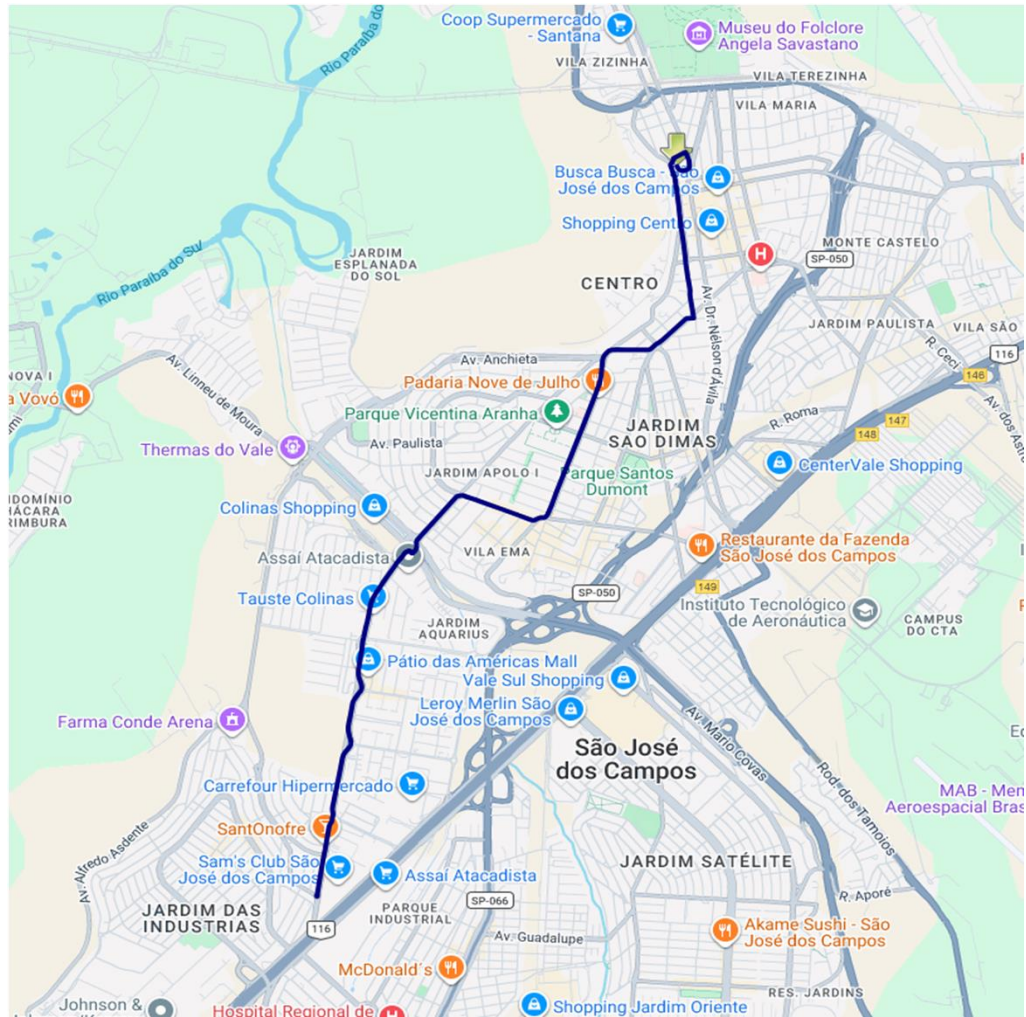

Itinerário	
Principal	Principal
Sentido Centro	Sentido Bairro
Rua Juiz David Barrilli (PED O-113)	Terminal Central (PED TC-PLAT 10)
Rua Tertuliano Delphim Júnior	Av. São José
Av. Salmão	Av. Madre Thereza
Av. Cassiano Ricardo	Rua Luiz Jacinto
Av. São João	Praça Rotary
Rua Madre Paula de São José	Rua Euclides Miragaia
Av. Heitor Villa-Lobos	Praça Dr. Manuel de Abreu
Av. Nove de Julho	Av. Dr. Ademar de Barros
Rua Euclides Miragaia	Rua Engenheiro Prudente Meireles de Moraes
Praça Cândido Dias Castejon	Av. São João
Av. Dr. João Guilhermino	Av. Cassiano Ricardo
Praça São João Bosco	Av. Salmão
Rua Humaitá	Av. Comendador Vicente de Paulo Penido
Praça Afonso Pena	Rua Juiz David Barrilli (PED O-113)
Rua Dr. Rui Dória	
Rua Flávio Berling Macedo	
Av. Tenente Névio Baracho	
Praça Padre João	
Terminal Central (PED TC-PLAT 10)	

Vicente de Paulo Penido

Sentido Bairro

Terminal Central (PED TC-PLAT 10)
Av. São José
Av. Madre Thereza
Rua Luiz Jacinto
Praça Rotary
Rua Euclides Miragaia
Praça Dr. Manuel de Abreu
Av. Dr. Ademar de Barros

Rua Engenheiro Prudente Meireles de Moraes
Av. São João
Av. Cassiano Ricardo
Rotatória – Praça Néelson Saes
Av. Cassiano Ricardo
Rua Armando de Oliveira Cobra
Av. Comendador Vicente de Paulo Penido
Rua Juiz David Barrilli (PED O-113)

Mapa dos Itinerários da Linha

Itinerário Principal

Sentido Centro

Sentido Bairro

Benedito Matarazzo

Sentido Centro

Sentido Bairro

Colégio Objetivo
Sentido Bairro