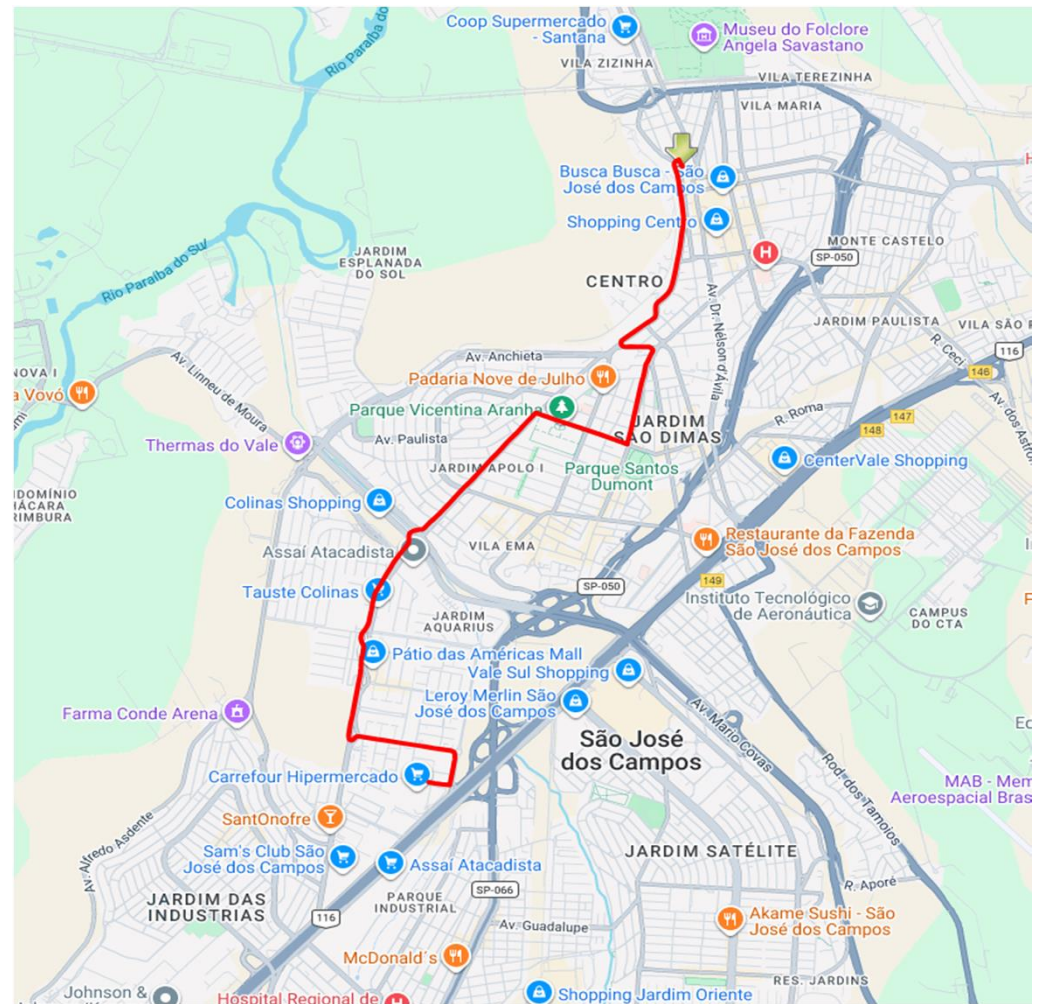

Itinerário	
Principal	Principal
Sentido Centro	Sentido Bairro
Rua Juiz David Barrilli (PED O-113)	Terminal Central (PED TC-PLAT 10)
Rua Tertuliano Delphim Júnior	Av. São José
Av. Salmão	Av. Madre Thereza
Av. Cassiano Ricardo	Rua Luiz Jacinto
Av. São João	Praça Rotary
Rua Madre Paula de São José	Rua Euclides Miragaia
Av. Heitor Villa-Lobos	Praça Dr. Manuel de Abreu
Av. Nove de Julho	Av. Dr. Ademar de Barros
Rua Euclides Miragaia	Rua Engenheiro Prudente Meireles de Moraes
Praça Cândido Dias Castejon	Av. São João
Av. Dr. João Guilhermino	Av. Cassiano Ricardo
Praça São João Bosco	Av. Salmão
Rua Humaitá	Av. Comendador Vicente de Paulo Penido
Praça Afonso Pena	Rua Juiz David Barrilli (PED O-113)
Rua Dr. Rui Dória	
Rua Flávio Berling Macedo	
Av. Tenente Névio Baracho	
Praça Padre João	
Terminal Central (PED TC-PLAT 10)	

Vicente de Paulo Penido

Sentido Bairro

Terminal Central (PED TC-PLAT 10)
Av. São José
Av. Madre Thereza
Rua Luiz Jacinto
Praça Rotary
Rua Euclides Miragaia
Praça Dr. Manuel de Abreu
Av. Dr. Ademar de Barros

Rua Engenheiro Prudente Meireles de Moraes
Av. São João
Av. Cassiano Ricardo
Rotatória – Praça Néelson Saes
Av. Cassiano Ricardo
Rua Armando de Oliveira Cobra
Av. Comendador Vicente de Paulo Penido
Rua Juiz David Barrilli (PED O-113)

Mapa dos Itinerários da Linha

Itinerário Principal

Sentido Centro

Sentido Bairro

Benedito Matarazzo

Sentido Centro

Sentido Bairro

Colégio Objetivo
Sentido Bairro