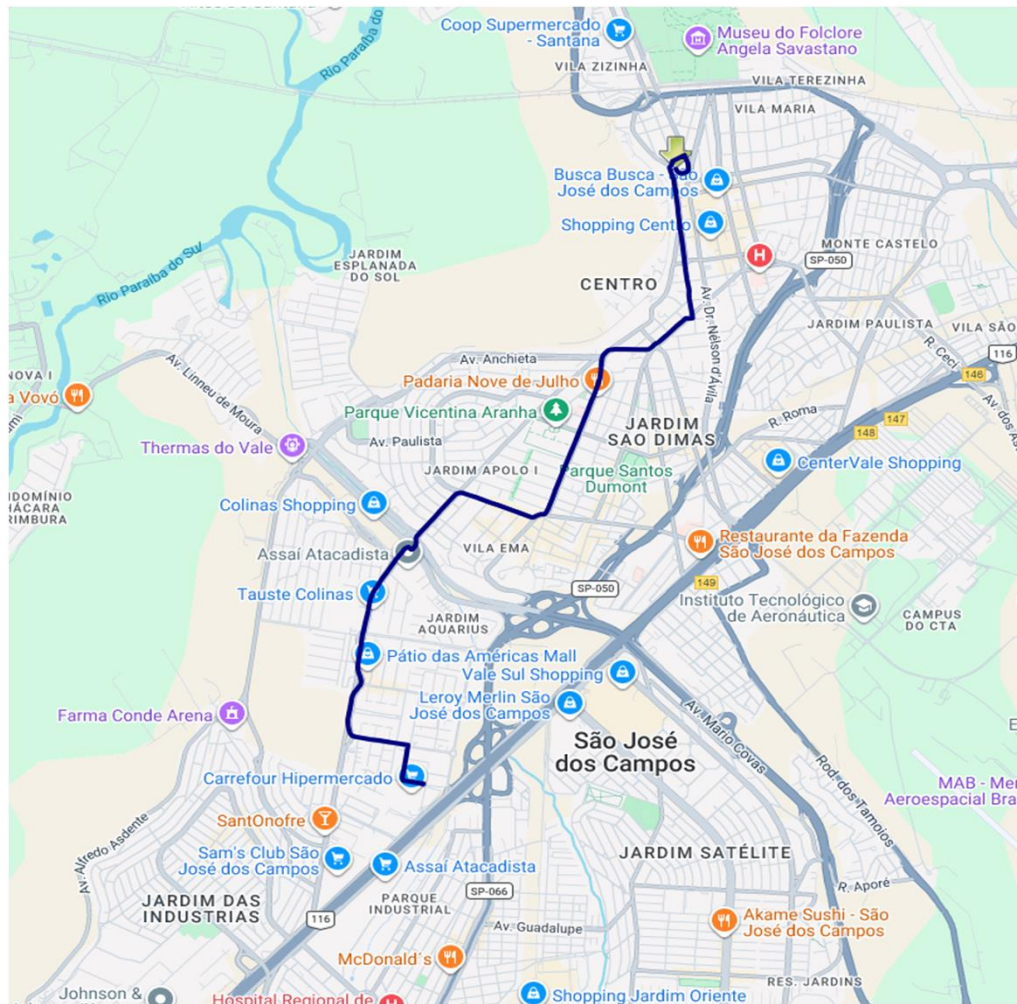

Rua Engenheiro Prudente Meireles de Moraes
Av. São João
Av. Cassiano Ricardo
Rotatória – Praça Néelson Saes
Av. Cassiano Ricardo
Rua Armando de Oliveira Cobra
Av. Comendador Vicente de Paulo Penido
Rua Juiz David Barrilli (PED O-113)

Mapa dos Itinerários da Linha

Itinerário Principal

Sentido Centro