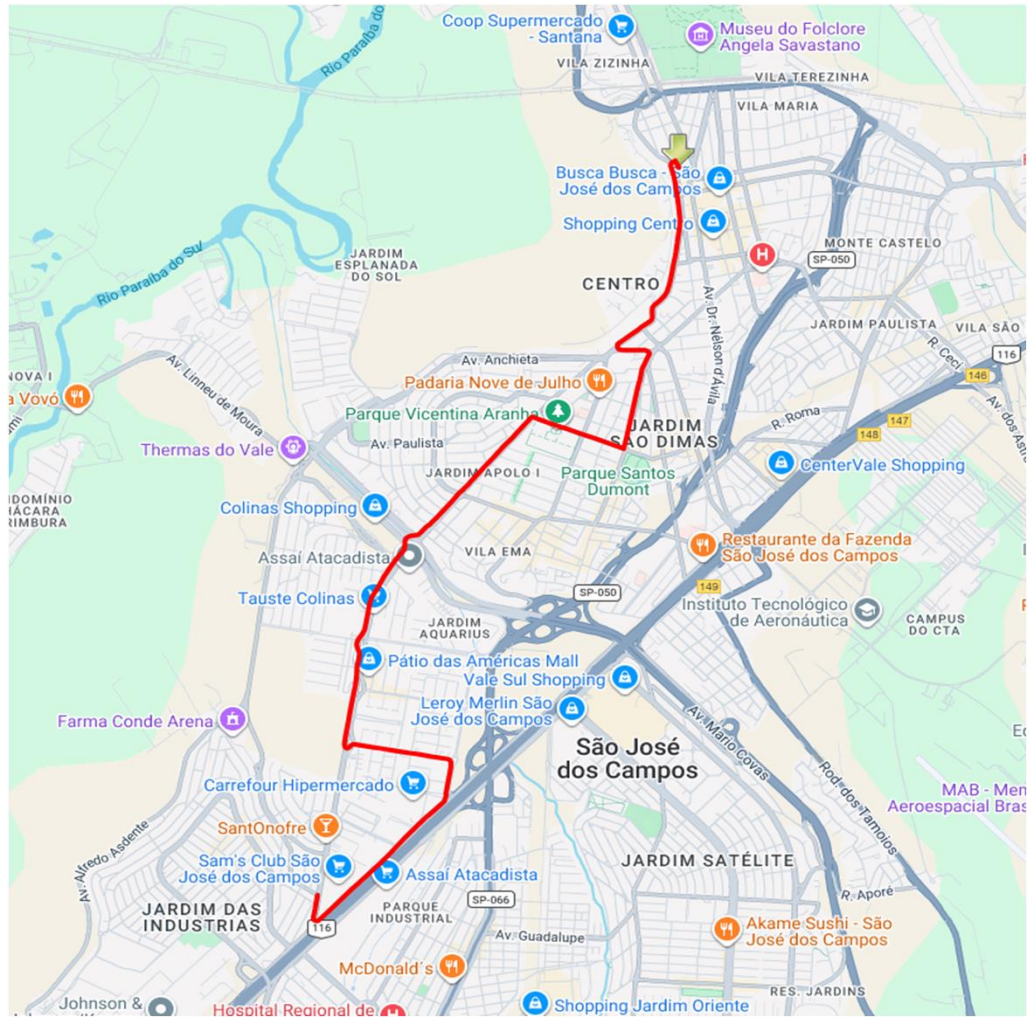

Itinerário	
Principal	Principal
Sentido Centro	Sentido Bairro
Rua Juiz David Barrilli (PED O-113)	Terminal Central (PED TC-PLAT 10)
Rua Tertuliano Delphim Júnior	Av. São José
Av. Salmão	Av. Madre Thereza
Av. Cassiano Ricardo	Rua Luiz Jacinto
Av. São João	Praça Rotary
Rua Madre Paula de São José	Rua Euclides Miragaia
Av. Heitor Villa-Lobos	Praça Dr. Manuel de Abreu
Av. Nove de Julho	Av. Dr. Ademar de Barros
Rua Euclides Miragaia	Rua Engenheiro Prudente Meireles de Moraes
Praça Cândido Dias Castejon	Av. São João
Av. Dr. João Guilhermino	Av. Cassiano Ricardo
Praça São João Bosco	Av. Salmão
Rua Humaitá	Av. Comendador Vicente de Paulo Penido
Praça Afonso Pena	Rua Juiz David Barrilli (PED O-113)
Rua Dr. Rui Dória	
Rua Flávio Berling Macedo	
Av. Tenente Névio Baracho	
Praça Padre João	
Terminal Central (PED TC-PLAT 10)	

Vicente de Paulo Penido

Sentido Bairro

Terminal Central (PED TC-PLAT 10)
Av. São José
Av. Madre Thereza
Rua Luiz Jacinto
Praça Rotary
Rua Euclides Miragaia
Praça Dr. Manuel de Abreu
Av. Dr. Ademar de Barros

Rua Engenheiro Prudente Meireles de Moraes
Av. São João
Av. Cassiano Ricardo
Rotatória – Praça Néelson Saes
Av. Cassiano Ricardo
Rua Armando de Oliveira Cobra
Av. Comendador Vicente de Paulo Penido
Rua Juiz David Barrilli (PED O-113)

Mapa dos Itinerários da Linha

Itinerário Principal

Sentido Centro

Sentido Bairro

Benedito Matarazzo

Sentido Centro

Sentido Bairro

Colégio Objetivo
Sentido Bairro