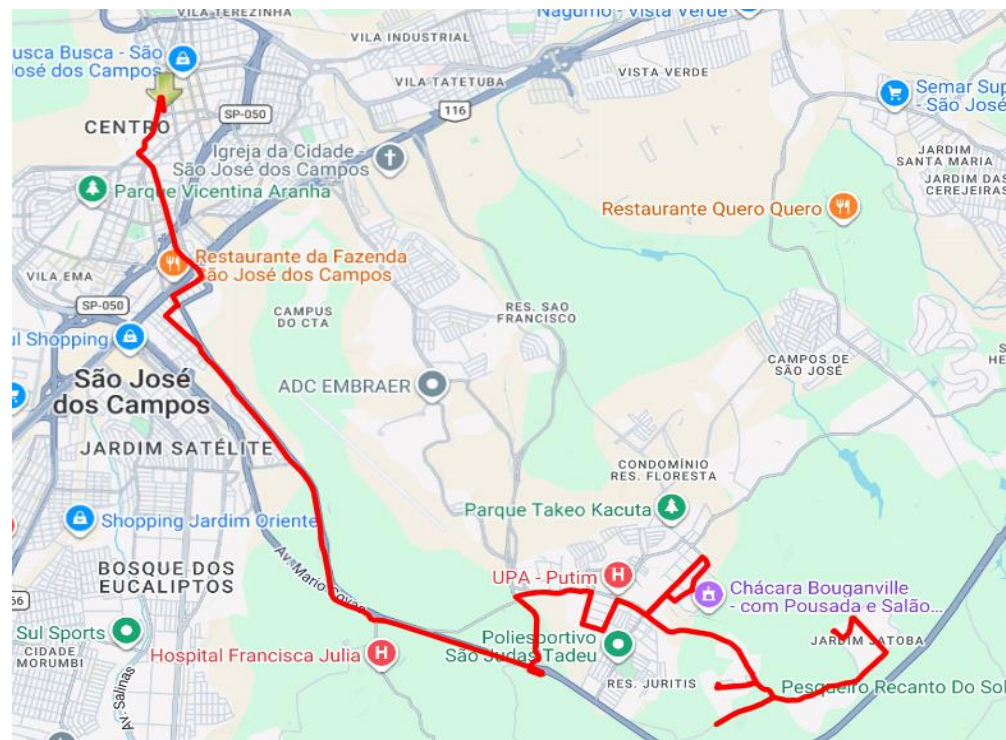

Itinerário**Principal****Sentido Centro**

Rua Carlos Alberto de Paula Toro (PED SE-557)
 Rua Messias de Alvarenga
 Rua Ademir da Silva
 Retorno
 Rua Ademir da Silva
 Av. Ernestina Aparecida Melo
 Av. João Maroun Boueri
 Av. João Rodolfo Castelli
 Av. Brigadeiro Gilberto Sampaio de Toledo
 Rua Domingos Borreli
 Rua Elifas Levi da Fonseca
 Av. Brigadeiro Gilberto Sampaio de Toledo
 Av. João Rodolfo Castelli
 Av. José Ignácio Bicudo
 Av. José Gonçalves de Campos
 Av. José Ignácio Bicudo
 Av. João Rodolfo Castelli
 Retorno
 Av. João Rodolfo Castelli
 Rua Itatiaia
 Rua Turumirim
 Rua Nepomuceno
 Av. João Rodolfo Castelli
 Av. Isaur de Pinho Nogueira (Via Cambuí)
 Retorno
 Av. Isaur de Pinho Nogueira (Via Cambuí)
 Alça de Acesso a Rodovia dos Tamoios
 Rodovia dos Tamoios
 Rua Aporé
 Rua Oiapoque
 Rua Iguaçu
 Rua Araguaia

Rua Domingos Borrelli
Rua Elifas Levi da Fonseca
Av. Brigadeiro Gilberto Sampaio de Toledo
Av. João Rodolfo Castelli
Estrada Municipal Ubirajara de Oliveira Pinto
Retorno do encontro com a Estrada Velha São José-Paraibuna
Estrada Municipal Ubirajara de Oliveira Pinto
Av. João Rodolfo Castelli
Av. João Maroun Boueri
Av. Ernestina Aparecida Melo
Rua Ademir da Silva
Rua Aline Mara Barbosa da Silva
Rua Carlos Alberto de Paula Toro (PED SE-557)

Mapa dos Itinerários da Linha

Itinerário Principal

Sentido Centro

Sentido Bairro

Atendimento ao CDP
Sentido Centro

Atendimento ao CDP
Sentido Bairro

Data de Alteração
18/06/2026