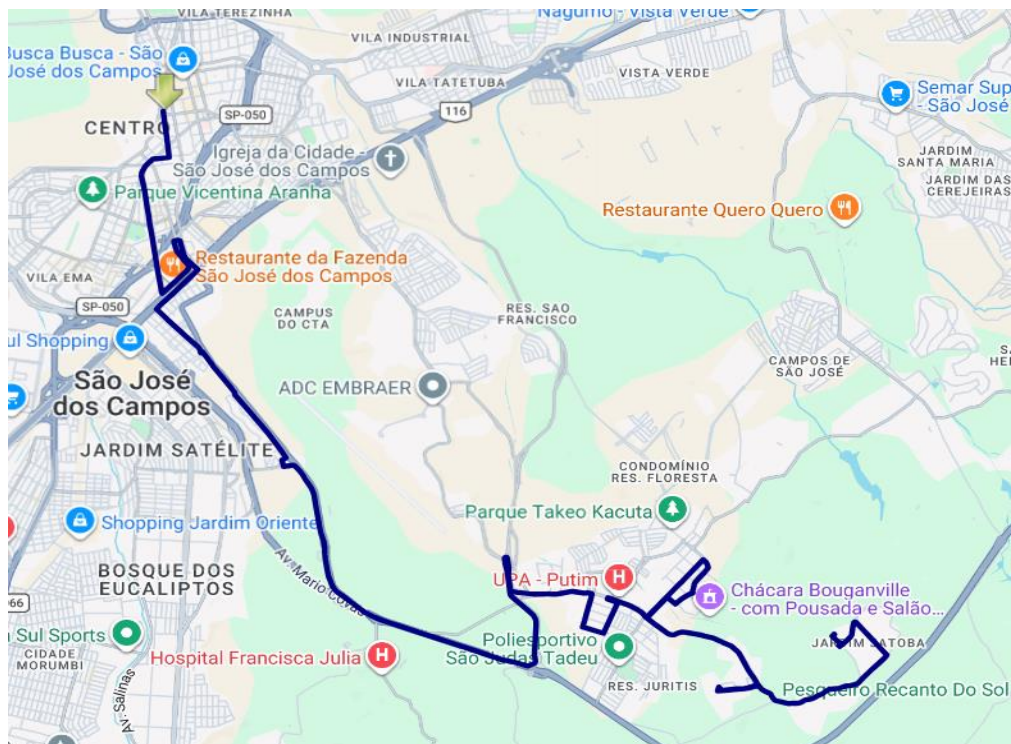

Mapa dos Itinerários da Linha

Itinerário Principal

Sentido Centro