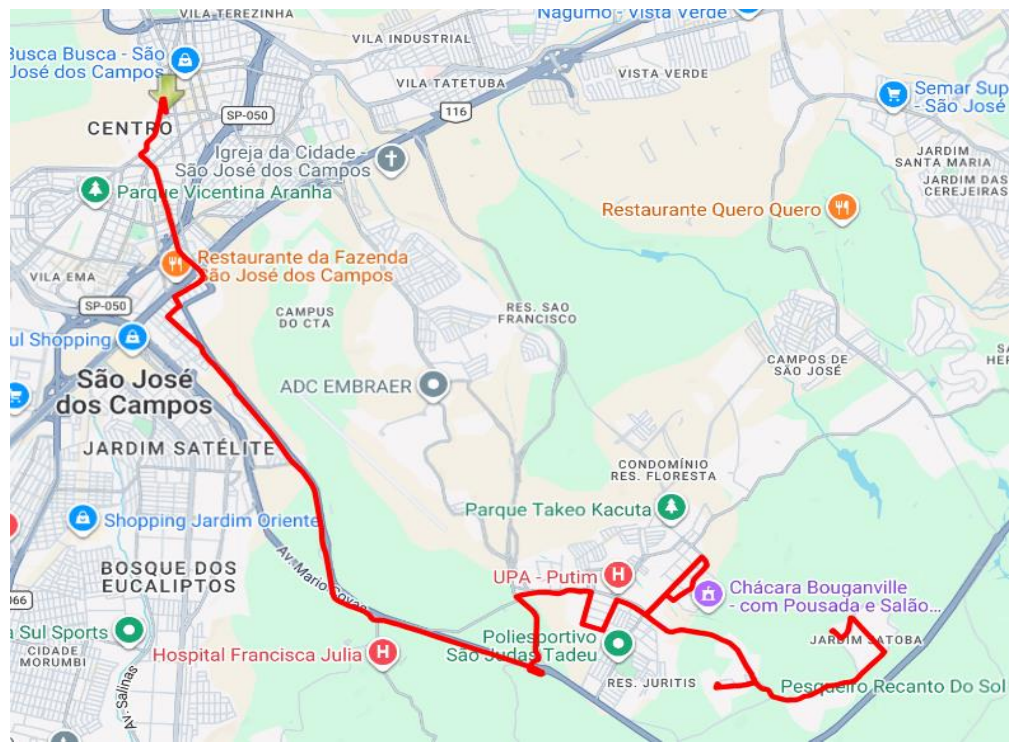

Itinerário**Principal****Sentido Centro**

Rua Carlos Alberto de Paula Toro (PED SE-557)
 Rua Messias de Alvarenga
 Rua Ademir da Silva
 Retorno
 Rua Ademir da Silva
 Av. Ernestina Aparecida Melo
 Av. João Maroun Boueri
 Av. João Rodolfo Castelli
 Av. Brigadeiro Gilberto Sampaio de Toledo
 Rua Domingos Borreli
 Rua Elifas Levi da Fonseca
 Av. Brigadeiro Gilberto Sampaio de Toledo
 Av. João Rodolfo Castelli
 Av. José Ignácio Bicudo
 Av. José Gonçalves de Campos
 Av. José Ignácio Bicudo
 Av. João Rodolfo Castelli
 Retorno
 Av. João Rodolfo Castelli
 Rua Itatiaia
 Rua Turumirim
 Rua Nepomuceno
 Av. João Rodolfo Castelli
 Av. Isaur de Pinho Nogueira (Via Cambuí)
 Retorno
 Av. Isaur de Pinho Nogueira (Via Cambuí)
 Alça de Acesso a Rodovia dos Tamoios
 Rodovia dos Tamoios
 Rua Aporé
 Rua Oiapoque
 Rua Iguaçu
 Rua Araguaia

Rodovia dos Tamoios
Rua Aporé
Rua Oiapoque
Rua Iguaçu
Rua Araguaia
Av. Marechal do Ar Casimiro Montenegro Filho
Rua Noruega
Av. Marechal Henrique Teixeira Lott
Av. Dr. Nelson D'Avila
Rua José Monteiro Teixeira
Rua Paraibuna
Av. Deputado Benedito Matarazzo
Av. Engenheiro Francisco José Longo
Praça Cândido Dias Castejon
Av. Dr. João Guilhermino
Rua Eugênio Bonádio
Rua Humaitá
Praça Afonso Pena (PED C-018)

Rua Domingos Borrelli
Rua Elifas Levi da Fonseca
Av. Brigadeiro Gilberto Sampaio de Toledo
Av. João Rodolfo Castelli
Estrada Municipal Ubirajara de Oliveira Pinto
Retorno do encontro com a Estrada Velha São José-Paraibuna
Estrada Municipal Ubirajara de Oliveira Pinto
Av. João Rodolfo Castelli
Av. João Maroun Boueri
Av. Ernestina Aparecida Melo
Rua Ademir da Silva
Rua Aline Mara Barbosa da Silva
Rua Carlos Alberto de Paula Toro (PED SE-557)

Mapa dos Itinerários da Linha

Itinerário Principal

Sentido Centro

Sentido Bairro

Atendimento ao CDP
Sentido Centro

Atendimento ao CDP
Sentido Bairro

Data de Alteração
18/06/2026