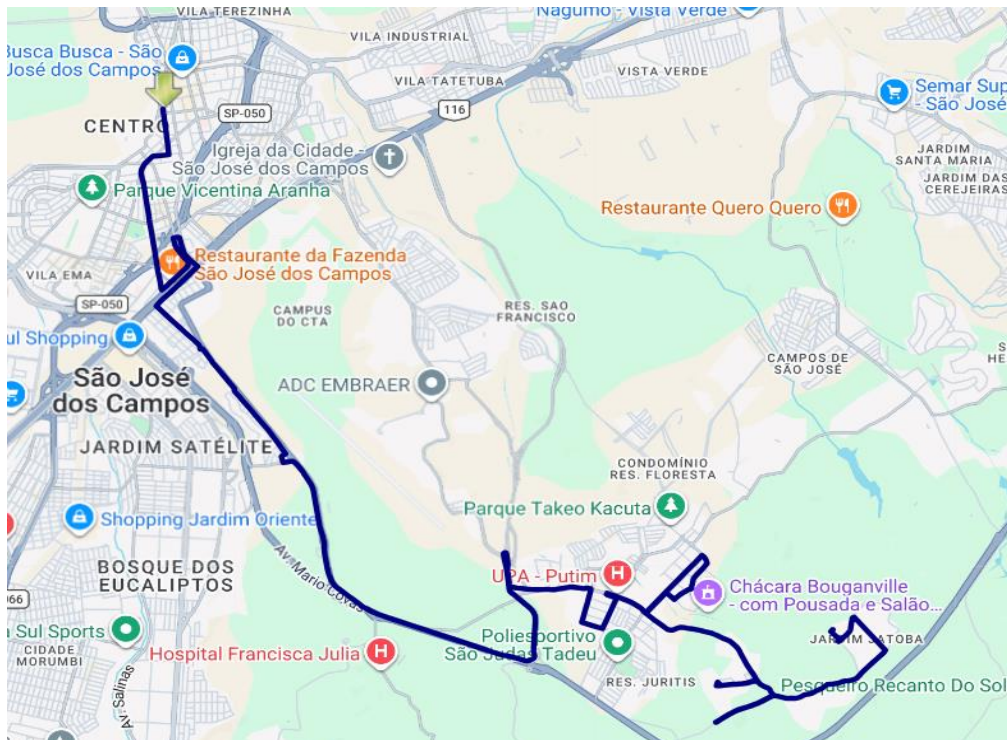

Itinerário**Principal****Sentido Centro**

Rua Carlos Alberto de Paula Toro (PED SE-557)
 Rua Messias de Alvarenga
 Rua Ademir da Silva
 Retorno
 Rua Ademir da Silva
 Av. Ernestina Aparecida Melo
 Av. João Maroun Boueri
 Av. João Rodolfo Castelli
 Av. Brigadeiro Gilberto Sampaio de Toledo
 Rua Domingos Borreli
 Rua Elifas Levi da Fonseca
 Av. Brigadeiro Gilberto Sampaio de Toledo
 Av. João Rodolfo Castelli
 Av. José Ignácio Bicudo
 Av. José Gonçalves de Campos
 Av. José Ignácio Bicudo
 Av. João Rodolfo Castelli
 Retorno
 Av. João Rodolfo Castelli
 Rua Itatiaia
 Rua Turumirim
 Rua Nepomuceno
 Av. João Rodolfo Castelli
 Av. Isaur de Pinho Nogueira (Via Cambuí)
 Retorno
 Av. Isaur de Pinho Nogueira (Via Cambuí)
 Alça de Acesso a Rodovia dos Tamoios
 Rodovia dos Tamoios
 Rua Aporé
 Rua Oiapoque
 Rua Iguaçu
 Rua Araguaia

Rua Domingos Borrelli
Rua Elifas Levi da Fonseca
Av. Brigadeiro Gilberto Sampaio de Toledo
Av. João Rodolfo Castelli
Estrada Municipal Ubirajara de Oliveira Pinto
Retorno do encontro com a Estrada Velha São José-Paraibuna
Estrada Municipal Ubirajara de Oliveira Pinto
Av. João Rodolfo Castelli
Av. João Maroun Boueri
Av. Ernestina Aparecida Melo
Rua Ademir da Silva
Rua Aline Mara Barbosa da Silva
Rua Carlos Alberto de Paula Toro (PED SE-557)

Mapa dos Itinerários da Linha

Itinerário Principal

Sentido Centro

Sentido Bairro

Atendimento ao CDP
Sentido Centro

Atendimento ao CDP
Sentido Bairro

Data de Alteração
18/06/2026