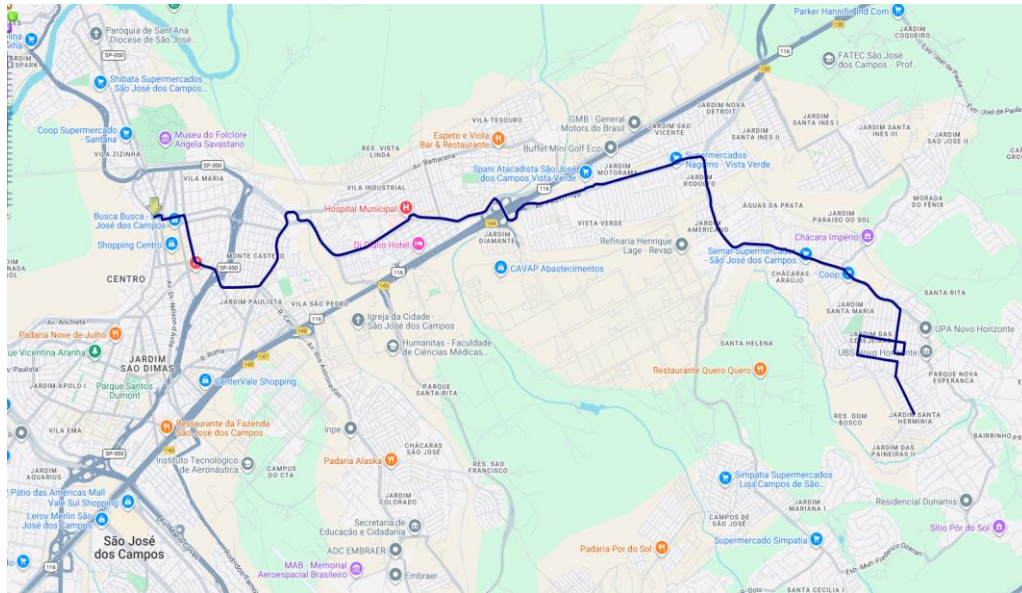

Mapa dos Itinerários da Linha

Itinerário Principal

Sentido Centro