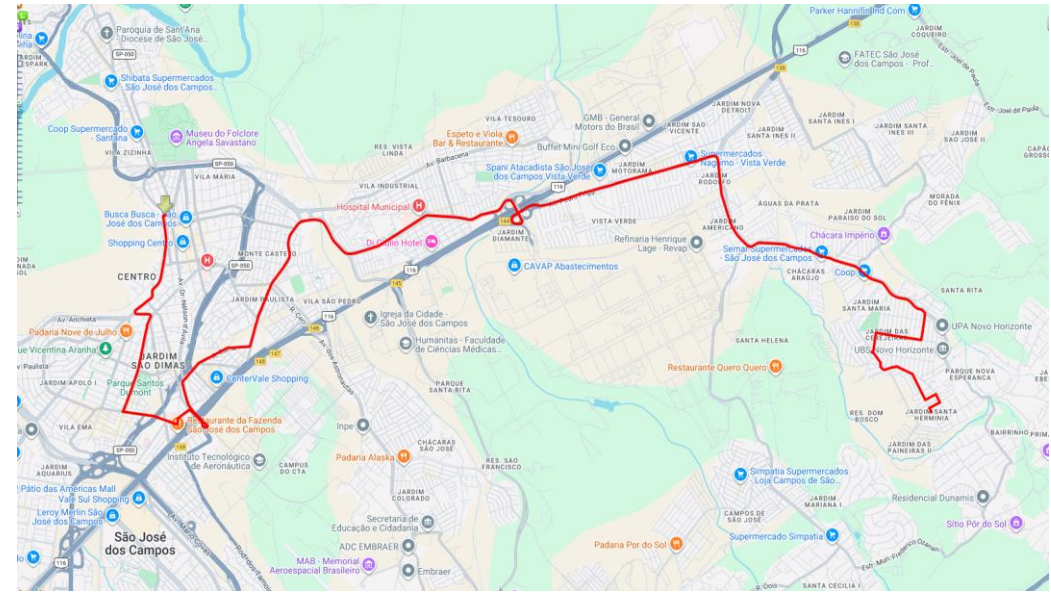

Sentido Bairro