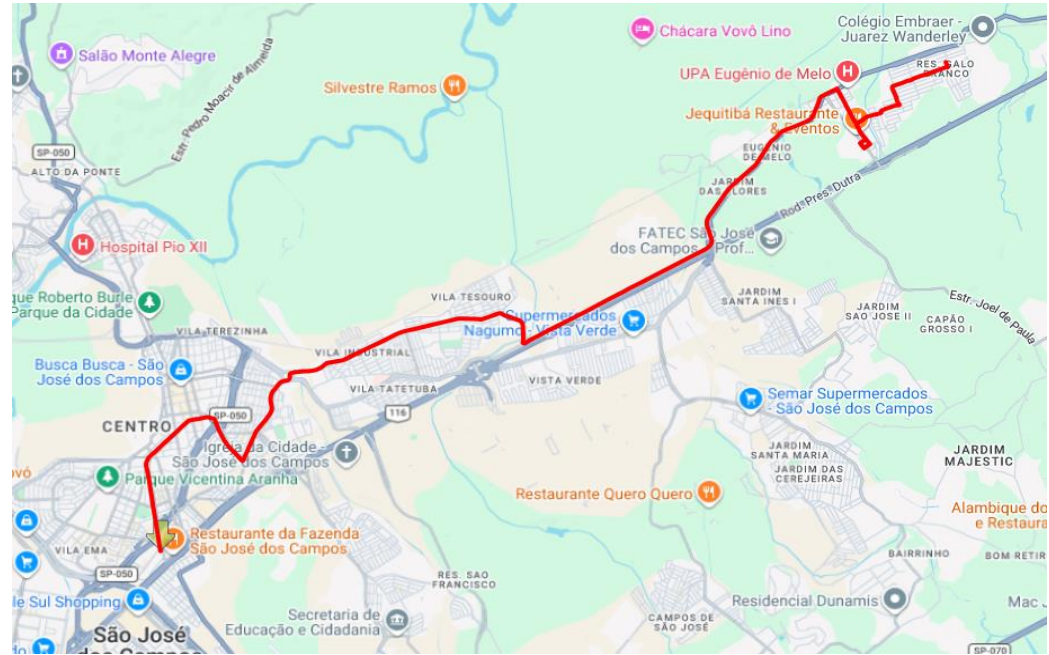

Rua Augusto César Neto  
 Rua 21 de Abril  
 Rua Barão de Loreto  
 Rua Ambrósio Molina  
 Rua Afonso Celso  
 Rua 21 de Abril  
 Rua 07 de Setembro  
 Praça Emília Molina  
 Rua Presidente Júlio Prestes  
 Av. Marilise Martins dos Santos  
 Av. General Motors  
 Av. dos Cegonhaes  
 Av. Martins Guimarães  
 Av. Barbacena  
 Av. Sebastião Paulo Toledo Pontes  
 Av. João Marson  
 Av. Presidente Juscelino Kubitschek  
 Praça Capitão Pedro Pinto da Cunha  
 Av. Santos Dumont  
 Av. Samuel Wainer  
 Av. Deputado Benedito Matarazzo  
 Av. Engenheiro Francisco José Longo (PED C-10)

Rua Genésia Berardineli Tarantino  
 Av. Nair Toledo de Mira  
 Praça Capitão Pedro Pinto da Cunha  
 Av. Presidente Juscelino Kubitschek  
 Av. João Marson  
 Av. Sebastião Paulo de Toledo Pontes  
 Av. Barbacena  
 Av. Martins Guimarães  
 Av. dos Cegonhaes  
 Av. General Motors  
 Av. Marilise Martins dos Santos  
 Rua Presidente Júlio Prestes  
 Praça Emília Molina  
 Rua 07 de Setembro  
 Rua 21 de Abril  
 Rua Barão de Loreto  
 Rua Ambrósio Molina  
 Rua Afonso Celso  
 Rua 21 de Abril  
 Rua Augusto César Neto  
 Av. Dusmenil Santos Fernandes  
 Av. Benedito Luiz de Medeiros  
 Av. Antônio Ferreira Vinhas  
 Av. Geraldo Fernandes da Silva (PED L-396)

**Mapa dos Itinerários da Linha**

**Itinerário Principal  
 Sentido Centro**

**Sentido Bairro**

Via José Longo  
Sentido Centro

Sentido Bairro

Data de Alteração

18/05/2026