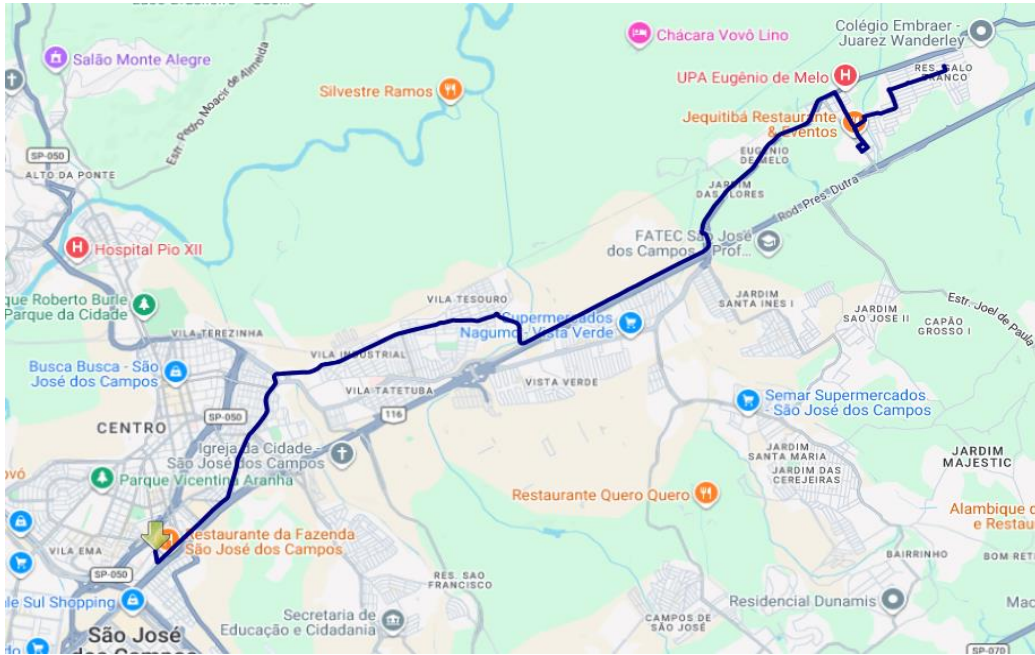

Rua Augusto César Neto  
 Rua 21 de Abril  
 Rua Barão de Loreto  
 Rua Ambrósio Molina  
 Rua Afonso Celso  
 Rua 21 de Abril  
 Rua 07 de Setembro  
 Praça Emília Molina  
 Rua Presidente Júlio Prestes  
 Av. Marilise Martins dos Santos  
 Av. General Motors  
 Av. dos Cegonhaes  
 Av. Martins Guimarães  
 Av. Barbacena  
 Av. Sebastião Paulo Toledo Pontes  
 Av. João Marson  
 Av. Presidente Juscelino Kubitschek  
 Praça Capitão Pedro Pinto da Cunha  
 Av. Santos Dumont  
 Av. Samuel Wainer  
 Av. Deputado Benedito Matarazzo  
 Av. Engenheiro Francisco José Longo (PED C-10)

Rua Genésia Berardineli Tarantino  
 Av. Nair Toledo de Mira  
 Praça Capitão Pedro Pinto da Cunha  
 Av. Presidente Juscelino Kubitschek  
 Av. João Marson  
 Av. Sebastião Paulo de Toledo Pontes  
 Av. Barbacena  
 Av. Martins Guimarães  
 Av. dos Cegonhaes  
 Av. General Motors  
 Av. Marilise Martins dos Santos  
 Rua Presidente Júlio Prestes  
 Praça Emília Molina  
 Rua 07 de Setembro  
 Rua 21 de Abril  
 Rua Barão de Loreto  
 Rua Ambrósio Molina  
 Rua Afonso Celso  
 Rua 21 de Abril  
 Rua Augusto César Neto  
 Av. Dusmenil Santos Fernandes  
 Av. Benedito Luiz de Medeiros  
 Av. Antônio Ferreira Vinhas  
 Av. Geraldo Fernandes da Silva (PED L-396)

**Mapa dos Itinerários da Linha**

**Itinerário Principal  
 Sentido Centro**

**Sentido Bairro**

Via José Longo  
Sentido Centro

Sentido Bairro

Data de Alteração

18/05/2026