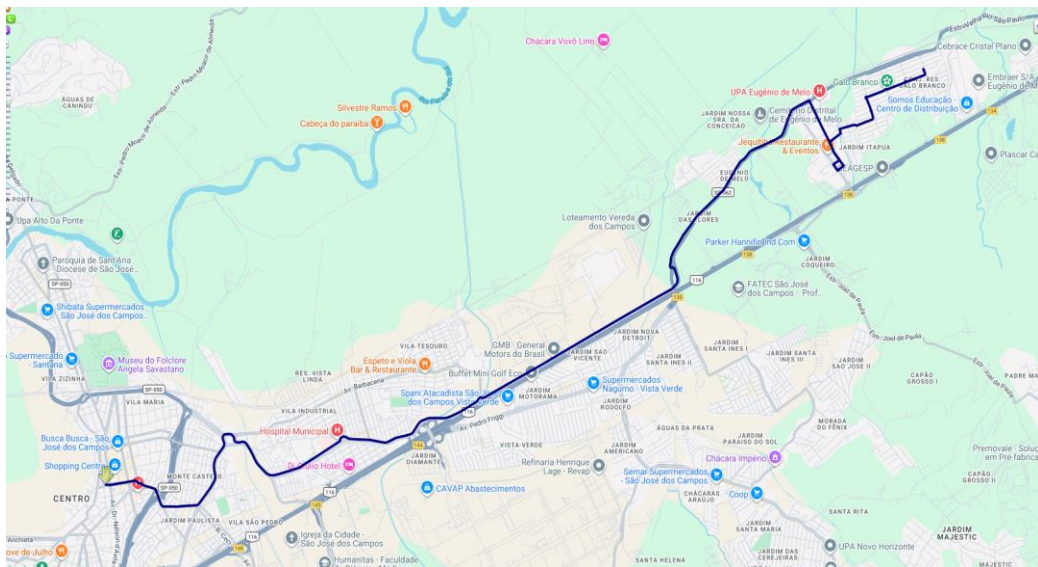

Rua Augusto César Neto
Rua 21 de Abril
Rua Barão de Loreto
Rua Ambrósio Molina
Rua Afonso Celso
Rua 21 de Abril
Rua 07 de Setembro
Praça Emília Molina
Rua Presidente Júlio Prestes
Av. Marilise Martins dos Santos
Av. General Motors
Av. dos Cegonhaes
Av. Martins Guimarães
Av. Barbacena
Av. Sebastião Paulo Toledo Pontes
Av. João Marson
Av. Presidente Juscelino Kubitschek
Praça Capitão Pedro Pinto da Cunha
Av. Santos Dumont
Av. Samuel Wainer
Av. Deputado Benedito Matarazzo
Av. Engenheiro Francisco José Longo (PED C-10)

Rua Genésia Berardineli Tarantino
Av. Nair Toledo de Mira
Praça Capitão Pedro Pinto da Cunha
Av. Presidente Juscelino Kubitschek
Av. João Marson
Av. Sebastião Paulo de Toledo Pontes
Av. Barbacena
Av. Martins Guimarães
Av. dos Cegonhaes
Av. General Motors
Av. Marilise Martins dos Santos
Rua Presidente Júlio Prestes
Praça Emília Molina
Rua 07 de Setembro
Rua 21 de Abril
Rua Barão de Loreto
Rua Ambrósio Molina
Rua Afonso Celso
Rua 21 de Abril
Rua Augusto César Neto
Av. Dusmenil Santos Fernandes
Av. Benedito Luiz de Medeiros
Av. Antônio Ferreira Vinhas
Av. Geraldo Fernandes da Silva (PED L-396)

Mapa dos Itinerários da Linha

**Itinerário Principal
Sentido Centro**