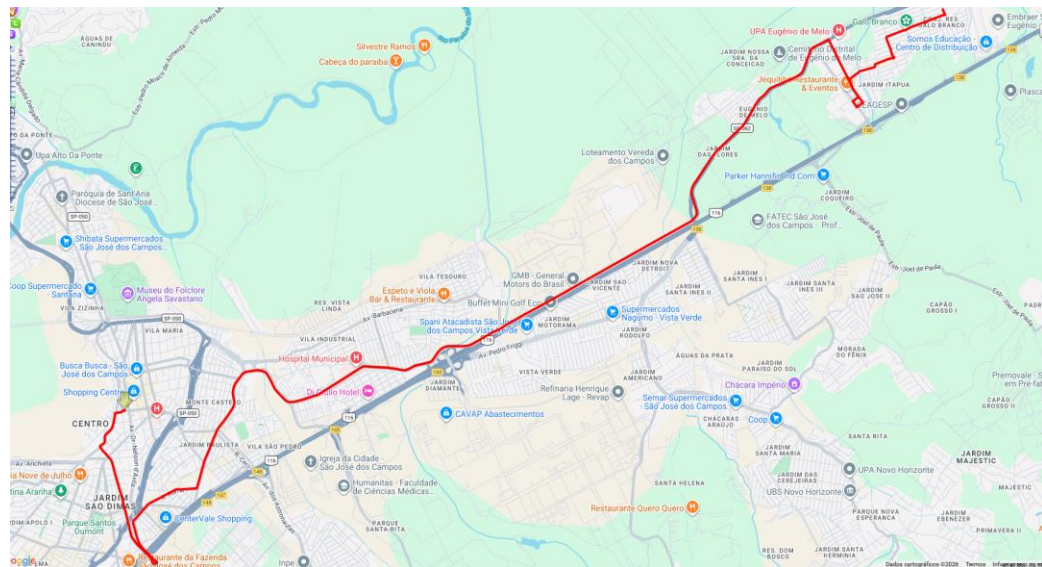

Sentido Bairro