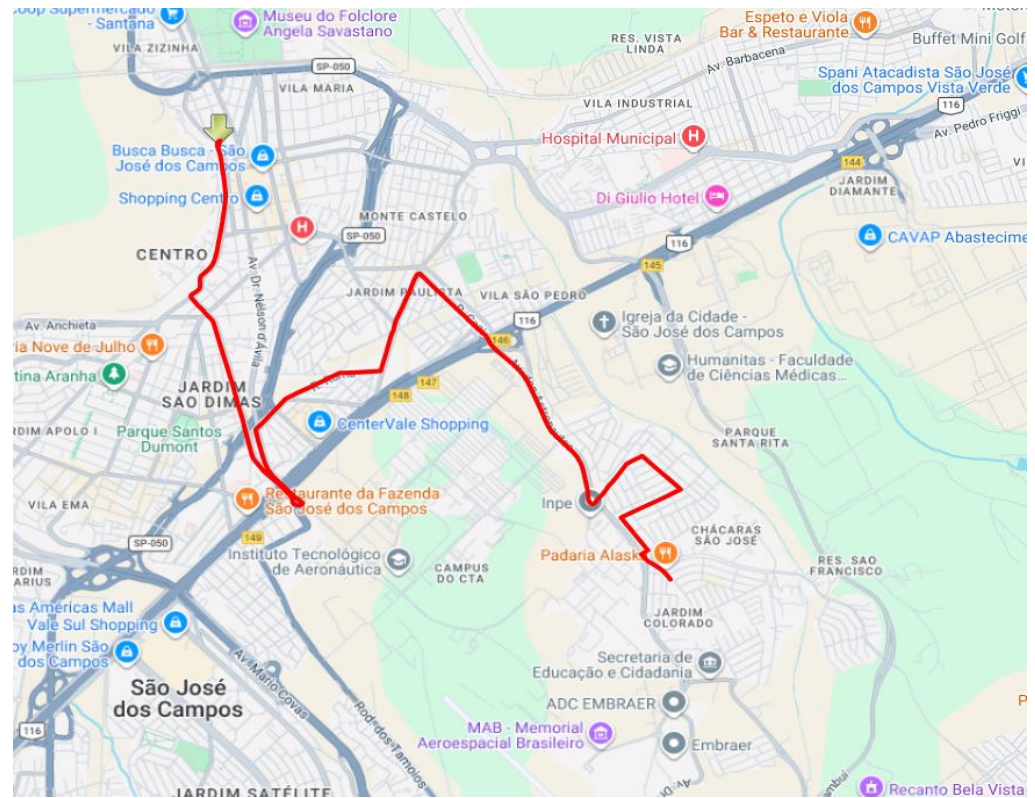

Sentido Bairro