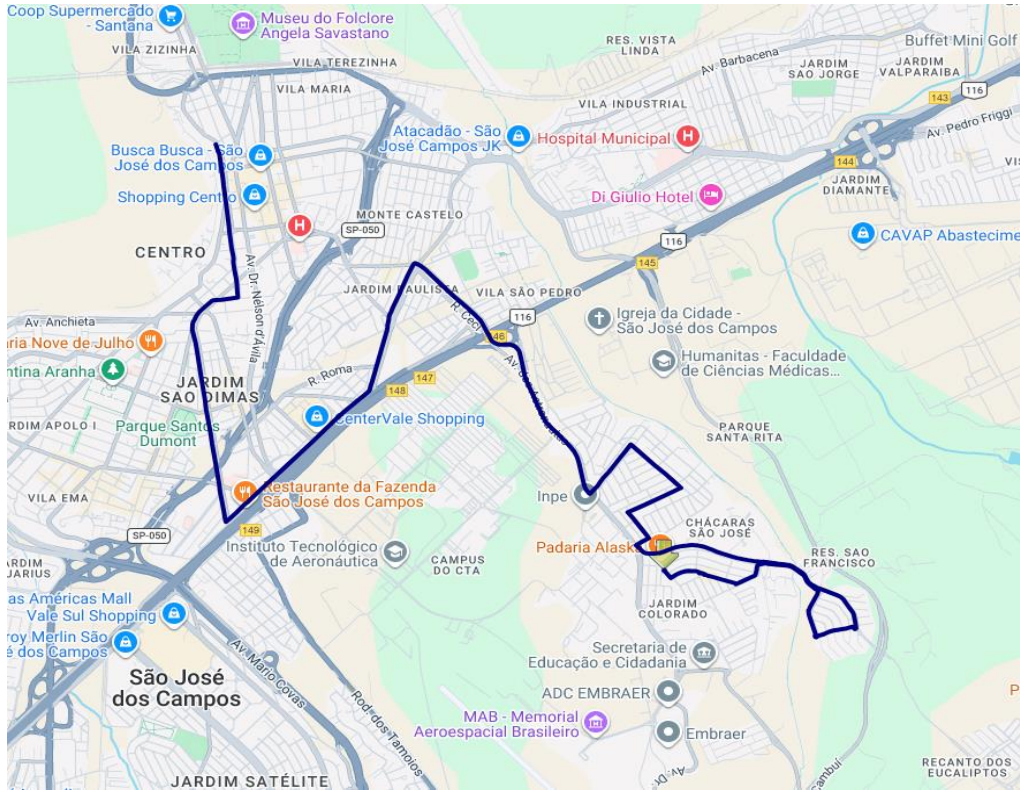

José Longo
Sentido Centro