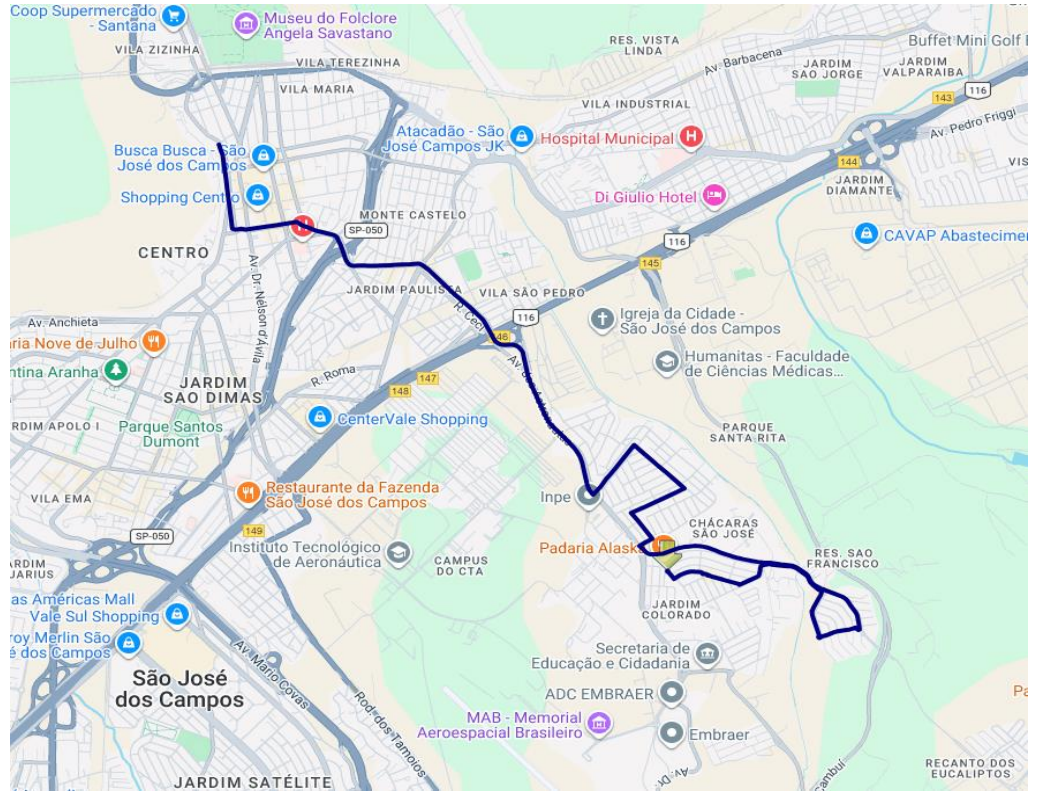

Av. Pedro Álvares Cabral
Sentido Centro

Data de Alteração
18/05/2026