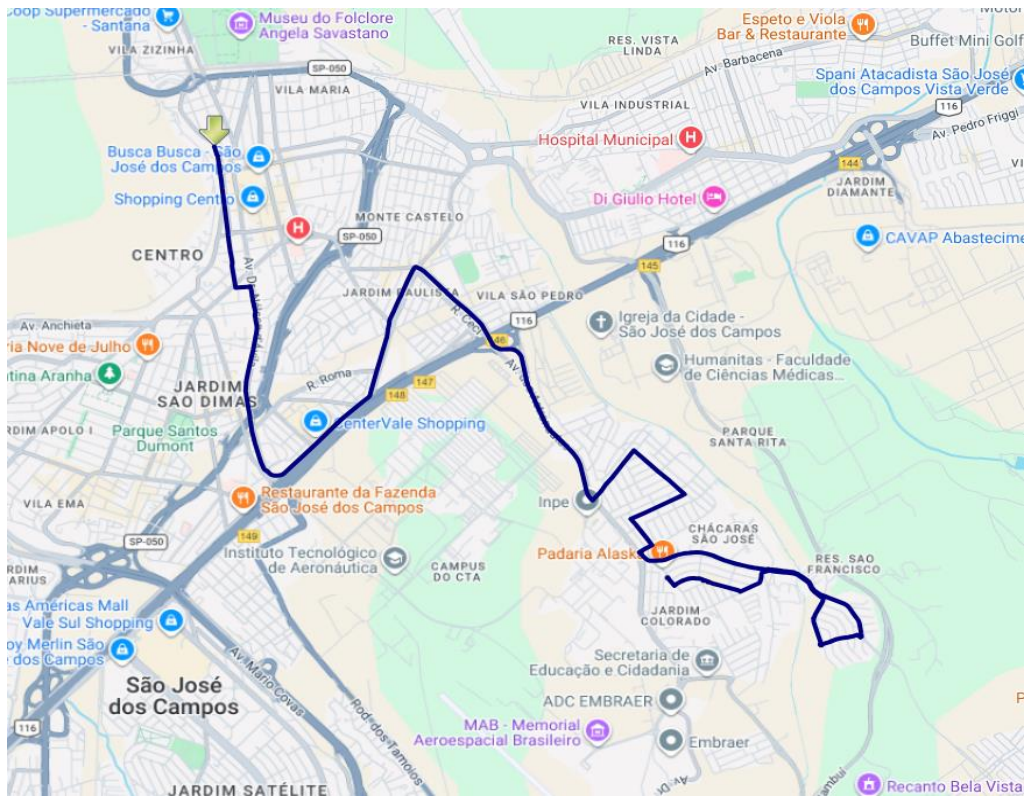

Mapa dos Itinerários da Linha

Itinerário Principal

Sentido Centro