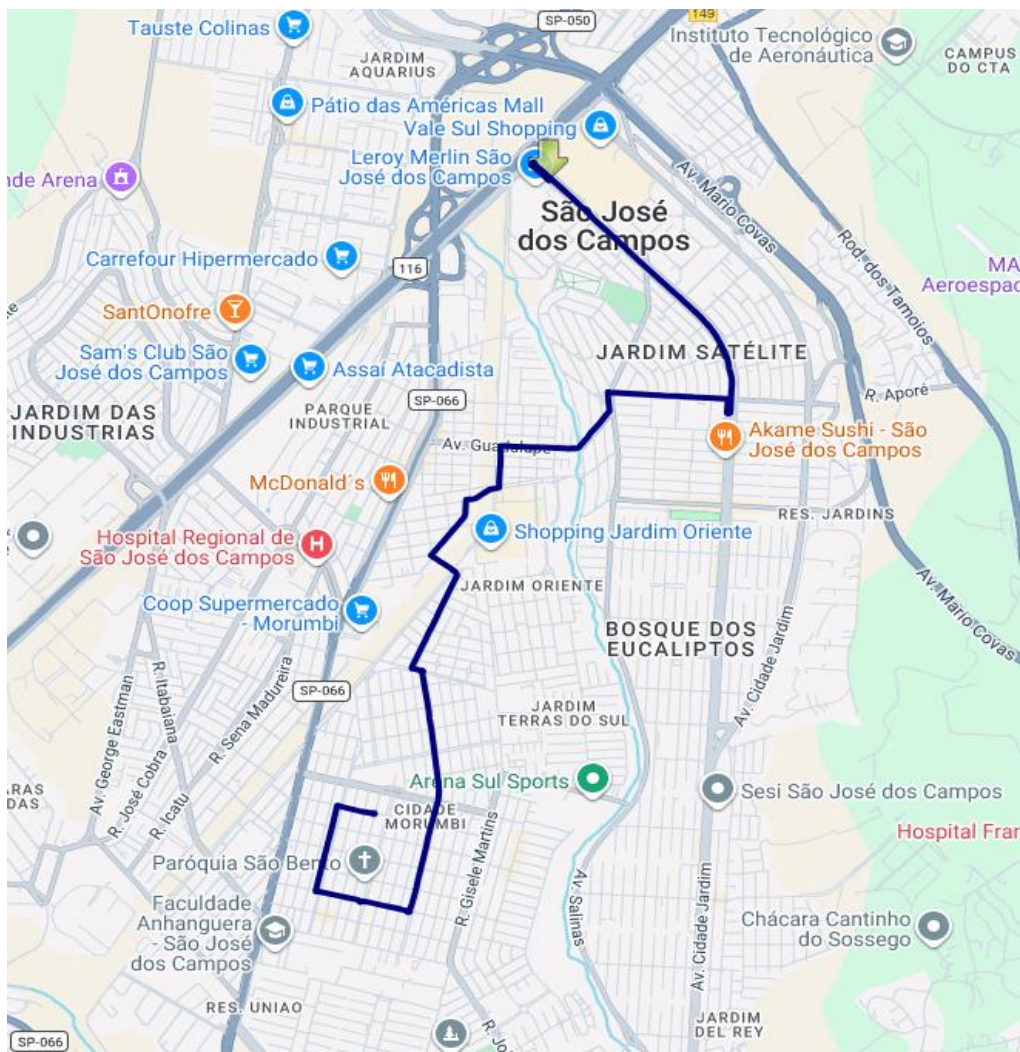

Principal**Sentido Morumbi**

Av. Andrômeda (PED S-306)
Av. Cassiopéia
Av. Perseu
Praça Arlindo Fernandes
Rua Urupê
Av. Guadalupe
Rua Andorra
Travessa Antônio Fialho
Rua Mar Del Plata
Rua Sumatra
Rua Leonardo da Vinci
Praça Professor Álvaro Gonçalves
Rua Benedito Cubas
Av. Artur Antônio dos Santos
Av. Benedito Bento
Praça Hildete da Silva Boaventura
Av. Elísio Galdino Sobrinho
Rua Cecílio Celeste (PED S-220)

Feira no Morumbi - Domingo**Sentido Jardim Satélite**

Av. Benedito Domingues de Oliveira (PED S-221)
Rua Vilma Fátima de Oliveira
Av. Artur Antonio dos Santos
Rua Torataro Takitani
Rua Santo Ignácio de Loyola
Praça Alexandre Magno
Rua Sumatra
Rua Mar Del Plata
Rua Kimie Shibata
Rua Andorra
Av. Guadalupe
Rua Urupê
Praça Arlindo Fernandes
Av. Perseu
Av. Cassiopéia
Av. Andrômeda
Retorno
Av. Andrômeda
Retorno na Praça José Pereira de Souza
Av. Andrômeda (PED S-306)

Feira no Morumbi - Domingo**Sentido Morumbi**

Av. Andrômeda (PED S-306)
Av. Cassiopéia
Av. Perseu
Praça Arlindo Fernandes
Rua Urupê
Av. Guadalupe
Rua Andorra
Travessa Antônio Fialho
Rua Mar Del Plata
Rua Sumatra
Rua Leonardo da Vinci
Praça Professor Álvaro Gonçalves
Rua Benedito Cubas
Av. Artur Antônio dos Santos
Av. Benedito Bento
Av. Benedito Domingues de Oliveira (PED S-221)

Mapa dos Itinerários da Linha

Itinerário Principal

Sentido Jardim Satélite

Sentido Morumbi

Data de Alteração

01/06/2026