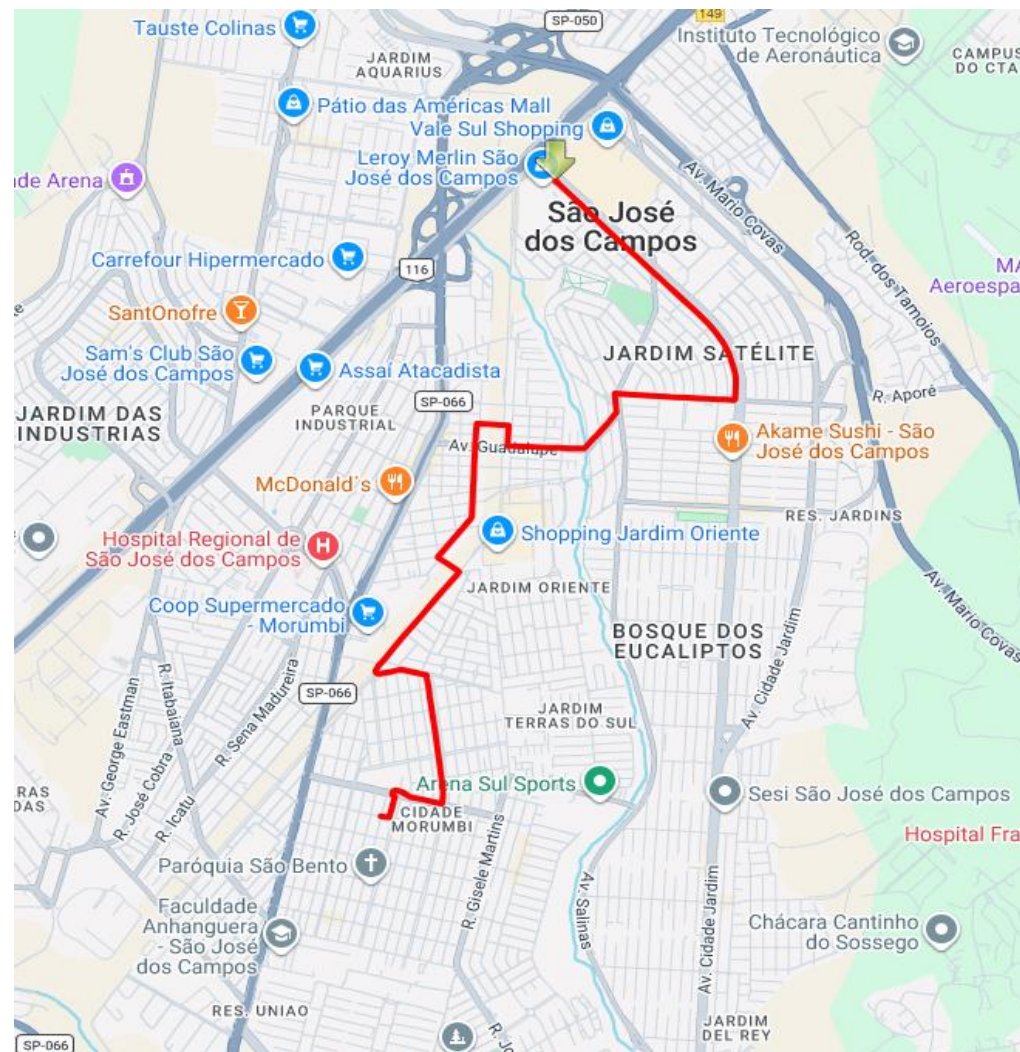

Principal**Sentido Morumbi**

Av. Andrômeda (PED S-306)
Av. Cassiopéia
Av. Perseu
Praça Arlindo Fernandes
Rua Urupê
Av. Guadalupe
Rua Andorra
Travessa Antônio Fialho
Rua Mar Del Plata
Rua Sumatra
Rua Leonardo da Vinci
Praça Professor Álvaro Gonçalves
Rua Benedito Cubas
Av. Artur Antônio dos Santos
Av. Benedito Bento
Praça Hildete da Silva Boaventura
Av. Elísio Galdino Sobrinho
Rua Cecílio Celeste (PED S-220)

Feira no Morumbi - Domingo**Sentido Jardim Satélite**

Av. Benedito Domingues de Oliveira (PED S-221)
Rua Vilma Fátima de Oliveira
Av. Artur Antonio dos Santos
Rua Torataro Takitani
Rua Santo Ignácio de Loyola
Praça Alexandre Magno
Rua Sumatra
Rua Mar Del Plata
Rua Kimie Shibata
Rua Andorra
Av. Guadalupe
Rua Urupê
Praça Arlindo Fernandes
Av. Perseu
Av. Cassiopéia
Av. Andrômeda
Retorno
Av. Andrômeda
Retorno na Praça José Pereira de Souza
Av. Andrômeda (PED S-306)

Feira no Morumbi - Domingo**Sentido Morumbi**

Av. Andrômeda (PED S-306)
Av. Cassiopéia
Av. Perseu
Praça Arlindo Fernandes
Rua Urupê
Av. Guadalupe
Rua Andorra
Travessa Antônio Fialho
Rua Mar Del Plata
Rua Sumatra
Rua Leonardo da Vinci
Praça Professor Álvaro Gonçalves
Rua Benedito Cubas
Av. Artur Antônio dos Santos
Av. Benedito Bento
Av. Benedito Domingues de Oliveira (PED S-221)

Mapa dos Itinerários da Linha

Itinerário Principal

Sentido Jardim Satélite

Sentido Morumbi

Data de Alteração

01/06/2026