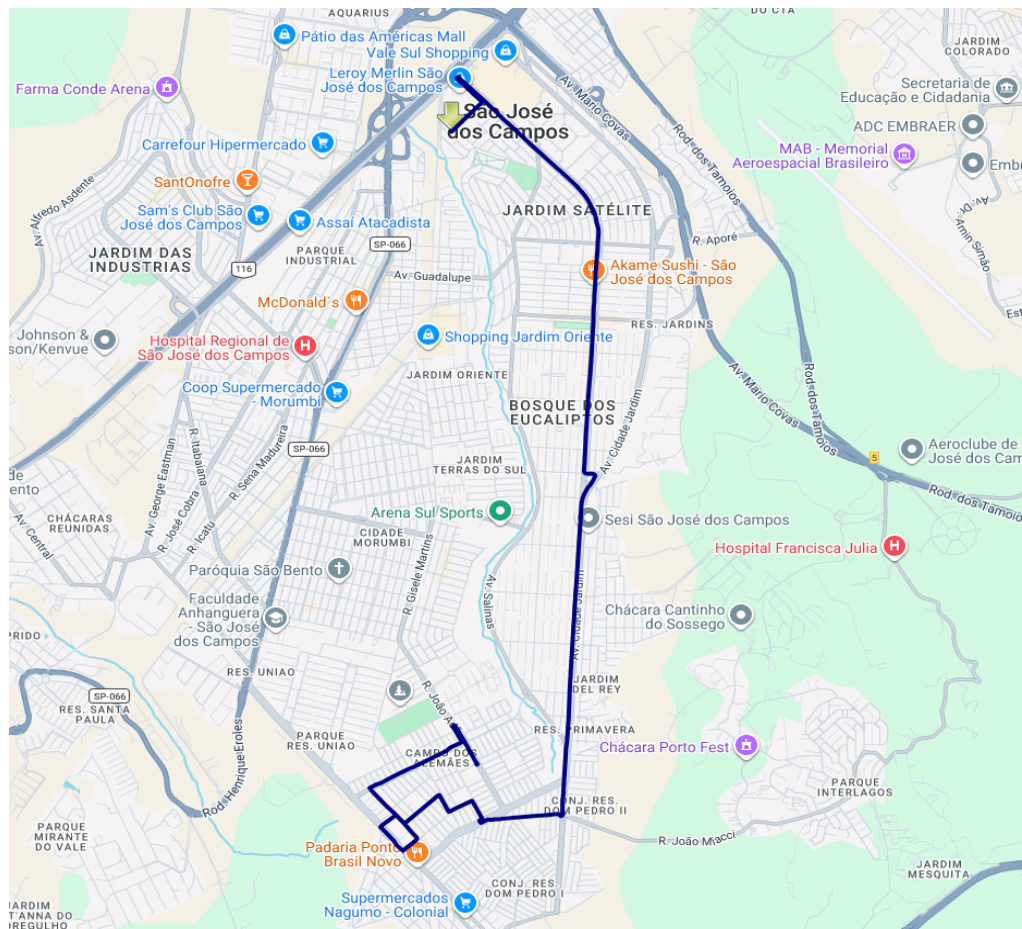

Retorno
Av. Andrômeda
Rua Polar
Rua Pégaso
Rua Antares (PED S-616)

Mapa dos Itinerários da Linha

Itinerário Principal

Sentido Jardim Satélite