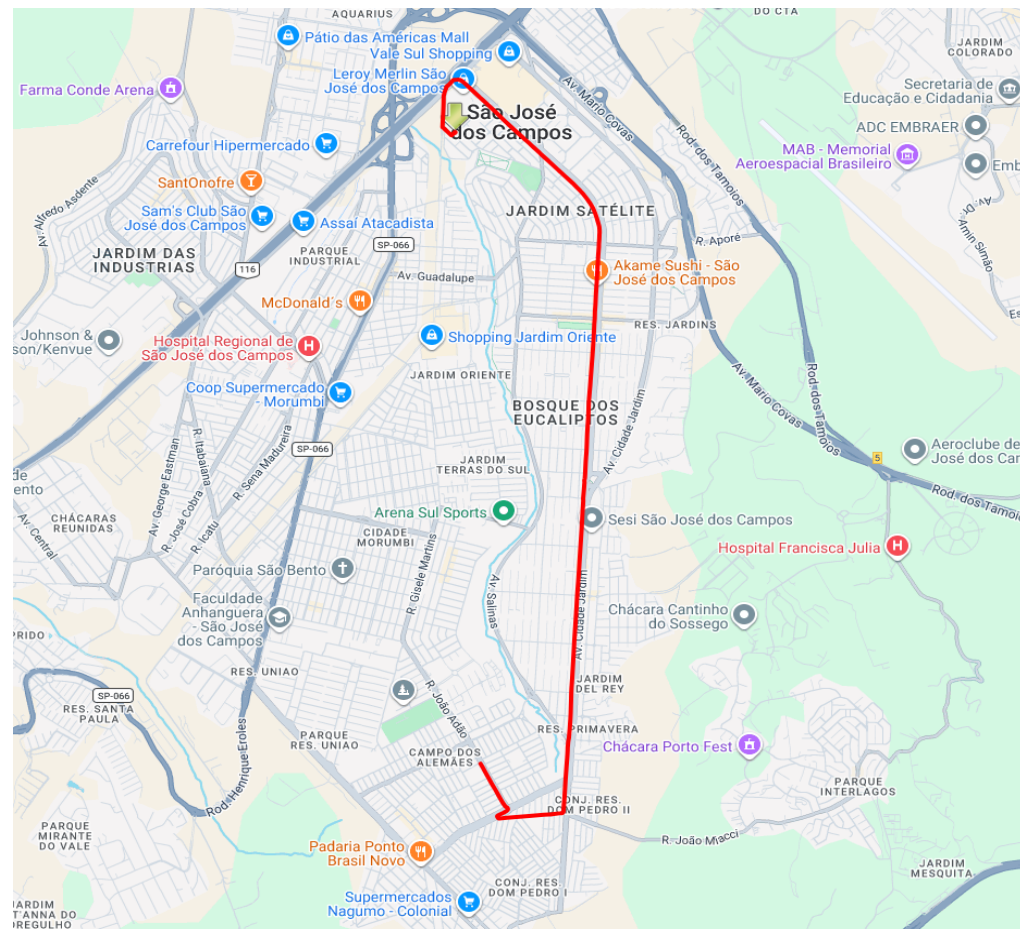

Notas

Esta linha não opera aos domingos.
Os horários das partidas do bairro Campo dos Alemães são apenas para orientação dos usuários.

Itinerário

| | |
|----------------------------------|--|
| Principal | Principal |
| Sentido Jardim Satélite | Sentido Campo dos Alemães |
| Av. Adonias da Silva (PED S-117) | Rua Antares (PED S-616) |
| Rua João Adão | Rua Sírius |
| Retorno | Rua Andaraí |
| Rua João Adão | Av. Dr. Sebastião Henrique da Cunha Pontes |

Av. dos Evangélicos
Av. João de Oliveira e Silva
Rua Maestro Nelson Hugo Pinto
Rua Carlos Nunes de Paula
Rua José Izaltino Silva
Av. João de Oliveira e Silva
Rua Mário Antonio Abrantes da Fonseca
Av. Padre Wilson Cunha
Rua Malvina Barbosa de Araújo
Rua Simião Ferreira da Mata
Av. Maria de Lourdes Medeiros de Assis
Retorno
Av. Maria de Lourdes Medeiros de Assis
Av. Lenin
Av. Adilson José da Cruz
Av. Cidade Jardim
Rua Teodomiro Dias Pereira
Av. Andrômeda
Retorno
Av. Andrômeda
Rua Antares (PED S-616)

Av. Adonias da Silva (PED S-117)
Rua João Adão
Retorno
Rua João Adão
Av. dos Evangélicos
Av. João de Oliveira e Silva
Rua Maestro Nelson Hugo Pinto
Rua Carlos Nunes de Paula
Rua José Izaltino Silva
Av. João de Oliveira e Silva
Rua Mario Antonio Abrantes da Fonseca
Av. Padre Wilson Cunha
Rua Malvina Barbosa de Araújo
Rua Simião Ferreira da Mata
Av. Maria de Lourdes Medeiros de Assis
Retorno
Av. Maria de Lourdes Medeiros de Assis
Av. Lenin
Av. Adilson José da Cruz
Av. Cidade Jardim
Rua Teodomiro Dias Pereira
Av. Andrômeda

Retorno
Av. Andrômeda
Rua Polar
Rua Pégaso
Rua Antares (PED S-616)

Mapa dos Itinerários da Linha

Itinerário Principal

Sentido Jardim Satélite

Sentido Campo dos Alemães

Data de Alteração

04/05/2026