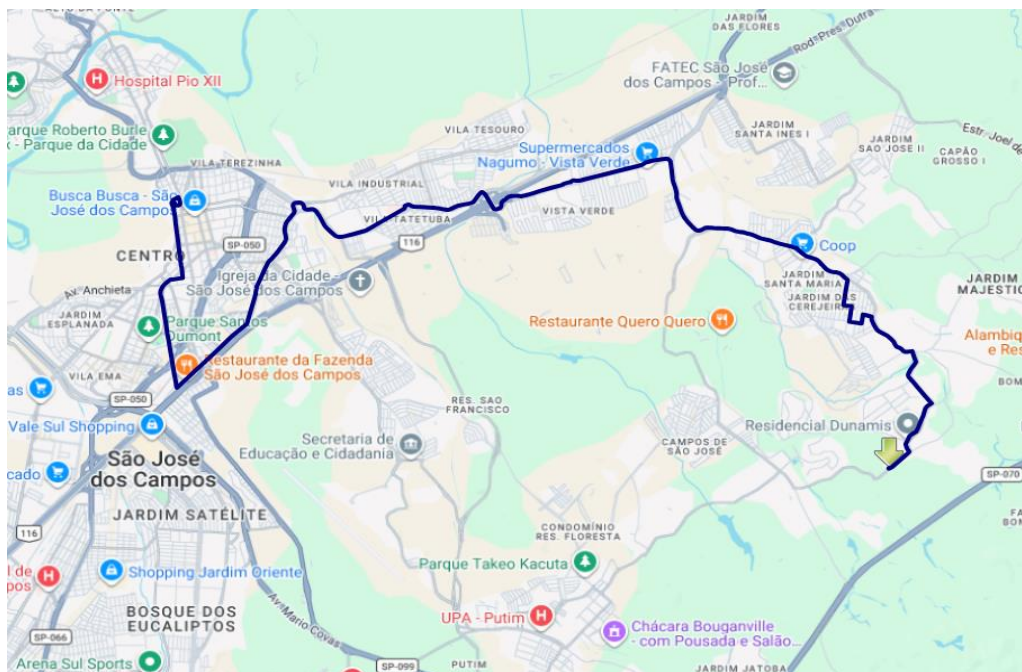

NE,NH - Via Nova Esperança e Novo Horizonte, fecha viagem e retorna ao bairro (1)

NH - Via Novo Horizonte (1)

Nas primeiras viagens sentido centro, de 04h30 às 06h20, a linha abre viagem a partir da Av. Tancredo Neves no bairro Novo Horizonte.

Notas

Os horários das partidas no bairro são apenas para orientação dos usuários.

Itinerário**Principal****Sentido Centro**

Av. Antônio Frederico Ozanam (PED L-366)
Av. Néelson Tavares da Silva
Av. Presidente Tancredo Neves
Av. Benedito Friggi
Av. Pedro Friggi
Viaduto Antônio Bezerra Filho (Viaduto Vista Verde)
Av. Presidente Juscelino Kubitschek
Praça Capitão Pedro Pinto da Cunha
Av. Santos Dumont
Av. Samuel Wainer
Av. Deputado Benedito Matarazzo
Av. Engenheiro Francisco José Longo
Praça Cândido Dias Castejon
Av. Dr. João Guilhermino
Rua Eugênio Bonádio
Rua Humaitá
Praça Afonso Pena
Rua Dr. Rui Dória
Av. São José
Terminal Central (PED TC-PLAT 14)

Principal**Sentido Bairro**

Terminal Central (PED TC-PLAT 14)
Av. São José
Av. Madre Thereza
Rua Luiz Jacinto
Rua Francisco Berling
Rua Paraibuna
Praça Marechal do Ar Eduardo Gomes (Trevo do CTA)
Av. Dr. Néelson D'Ávila
Rua Turquia
Rua Roma
Av. Samuel Wainer
Av. Nair Toledo de Mira
Praça Capitão Pedro Pinto da Cunha
Av. Presidente Juscelino Kubitschek
Viaduto Antônio Bezerra Filho (Viaduto Vista Verde)
Baia do Jardim Diamante
Av. Pedro Friggi
Av. Benedito Friggi
Av. Presidente Tancredo Neves
Av. Néelson Tavares da Silva
Av. Antônio Frederico Ozanam
Rua Pedra do Sol
Rua Alexandrita
Av. Antônio Frederico Ozanam (PED L-366)

Mapa dos Itinerários da Linha

Itinerário Principal

Sentido Centro

Sentido Bairro

Atendimento Novo Horizonte Sentido Centro

Via Nova Esperança e Novo Horizonte Sentido Novo Horizonte

Data de Alteração

01/06/2026