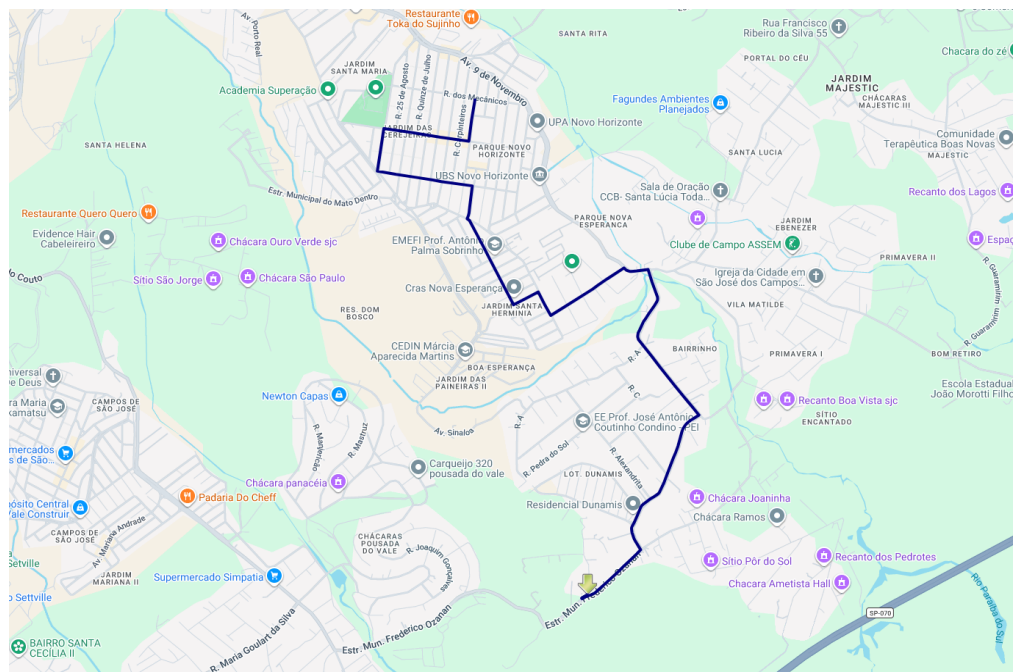

Nas primeiras viagens sentido centro, de 04h40 às 05h35, a linha abre viagem a partir da Av. Tancredo Neves no bairro Novo Horizonte.

Sentido Bairro (17)

04	05	06	07	08	09	10	11	12	13	14	15	16	17	18	19	20	21	22	23	24
	35	30	35	55		15	35	35	40	40	40	40	40	40	50		10	30	30	

Notas

Os horários das partidas no bairro são apenas para orientação dos usuários.

Itinerário**Principal****Sentido Centro**

Av. Antônio Frederico Ozanam (PED L-366)
Av. Néelson Tavares da Silva
Av. Presidente Tancredo Neves
Av. Benedito Friggi
Av. Pedro Friggi
Viaduto Antônio Bezerra Filho (Viaduto Vista Verde)
Av. Presidente Juscelino Kubitschek
Praça Capitão Pedro Pinto da Cunha
Av. Santos Dumont
Av. Samuel Wainer
Av. Deputado Benedito Matarazzo
Av. Engenheiro Francisco José Longo
Praça Cândido Dias Castejon
Av. Dr. João Guilhermino
Rua Eugênio Bonádio
Rua Humaitá
Praça Afonso Pena
Rua Dr. Rui Dória
Av. São José
Terminal Central (PED TC-PLAT 14)

Principal**Sentido Bairro**

Terminal Central (PED TC-PLAT 14)
Av. São José
Av. Madre Thereza
Rua Luiz Jacinto
Rua Francisco Berling
Rua Paraibuna
Praça Marechal do Ar Eduardo Gomes (Trevo do CTA)
Av. Dr. Néelson D'Ávila
Rua Turquia
Rua Roma
Av. Samuel Wainer
Av. Nair Toledo de Mira
Praça Capitão Pedro Pinto da Cunha
Av. Presidente Juscelino Kubitschek
Viaduto Antônio Bezerra Filho (Viaduto Vista Verde)
Baia do Jardim Diamante
Av. Pedro Friggi
Av. Benedito Friggi
Av. Presidente Tancredo Neves
Av. Néelson Tavares da Silva
Av. Antônio Frederico Ozanam
Rua Pedra do Sol
Rua Alexandrita
Av. Antônio Frederico Ozanam (PED L-366)

Mapa dos Itinerários da Linha

Itinerário Principal

Sentido Centro

Sentido Bairro

Atendimento Novo Horizonte Sentido Centro

Via Nova Esperança e Novo Horizonte Sentido Novo Horizonte

Data de Alteração

01/06/2026