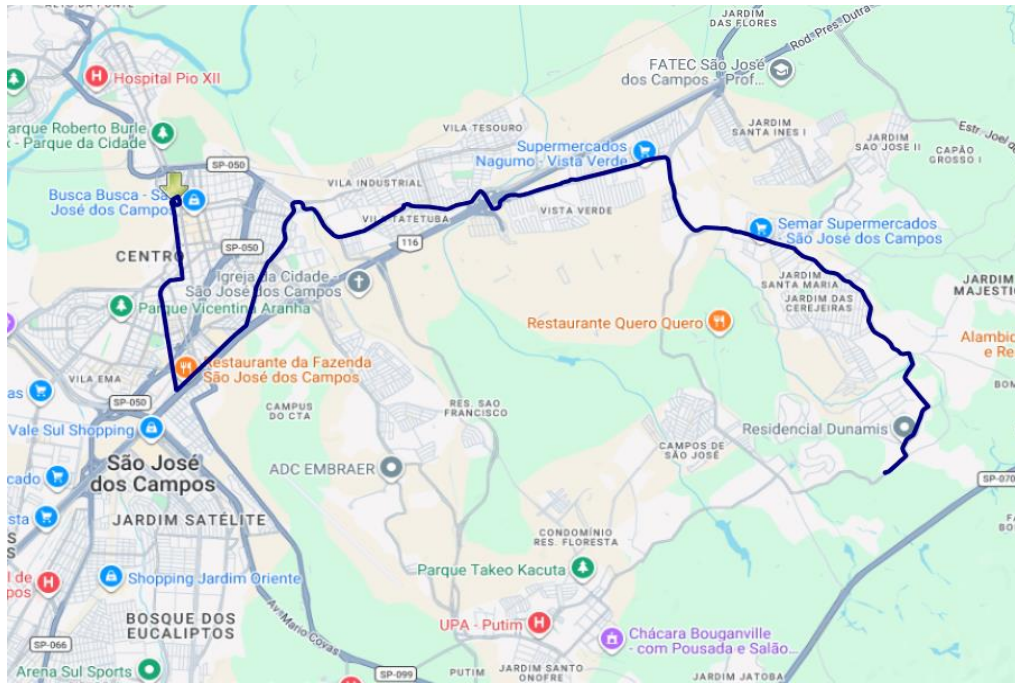

Notas

Os horários das partidas no bairro são apenas para orientação dos usuários.

Itinerário**Principal****Sentido Centro**

Av. Antônio Frederico Ozanam (PED L-366)
Av. Néelson Tavares da Silva
Av. Presidente Tancredo Neves
Av. Benedito Friggi
Av. Pedro Friggi
Viaduto Antônio Bezerra Filho (Viaduto Vista Verde)
Av. Presidente Juscelino Kubitschek
Praça Capitão Pedro Pinto da Cunha
Av. Santos Dumont
Av. Samuel Wainer
Av. Deputado Benedito Matarazzo
Av. Engenheiro Francisco José Longo
Praça Cândido Dias Castejon
Av. Dr. João Guilhermino
Rua Eugênio Bonádio
Rua Humaitá
Praça Afonso Pena
Rua Dr. Rui Dória
Av. São José
Terminal Central (PED TC-PLAT 14)

Principal**Sentido Bairro**

Terminal Central (PED TC-PLAT 14)
Av. São José
Av. Madre Thereza
Rua Luiz Jacinto
Rua Francisco Berling
Rua Paraibuna
Praça Marechal do Ar Eduardo Gomes (Trevo do CTA)
Av. Dr. Néelson D'Ávila
Rua Turquia
Rua Roma
Av. Samuel Wainer
Av. Nair Toledo de Mira
Praça Capitão Pedro Pinto da Cunha
Av. Presidente Juscelino Kubitschek
Viaduto Antônio Bezerra Filho (Viaduto Vista Verde)
Baia do Jardim Diamante
Av. Pedro Friggi
Av. Benedito Friggi
Av. Presidente Tancredo Neves
Av. Néelson Tavares da Silva
Av. Antônio Frederico Ozanam
Rua Pedra do Sol
Rua Alexandrita
Av. Antônio Frederico Ozanam (PED L-366)

Via Nova Esperança e Novo Horizonte

Sentido Centro

Av. Antônio Frederico Ozanam (PED L-366)
Av. Nélon Tavares da Silva
Rua Antônio Veneranda Gurgel
Rua José Castrioto
Rua Dr. Vitor Machado de Carvalho
Av. Carlos Alberto de Andrade Silva
Rua dos Encanadores
Rua dos Farmacêuticos
Rua 20 de Janeiro
Av. 23 de Dezembro
Rua 04 de Março
Rua dos Lavradores
Rua dos Pedreiros (PED L-436)

Mapa dos Itinerários da Linha

Itinerário Principal

Sentido Centro

Sentido Bairro

Atendimento Novo Horizonte Sentido Centro

Via Nova Esperança e Novo Horizonte Sentido Novo Horizonte

Data de Alteração

01/06/2026