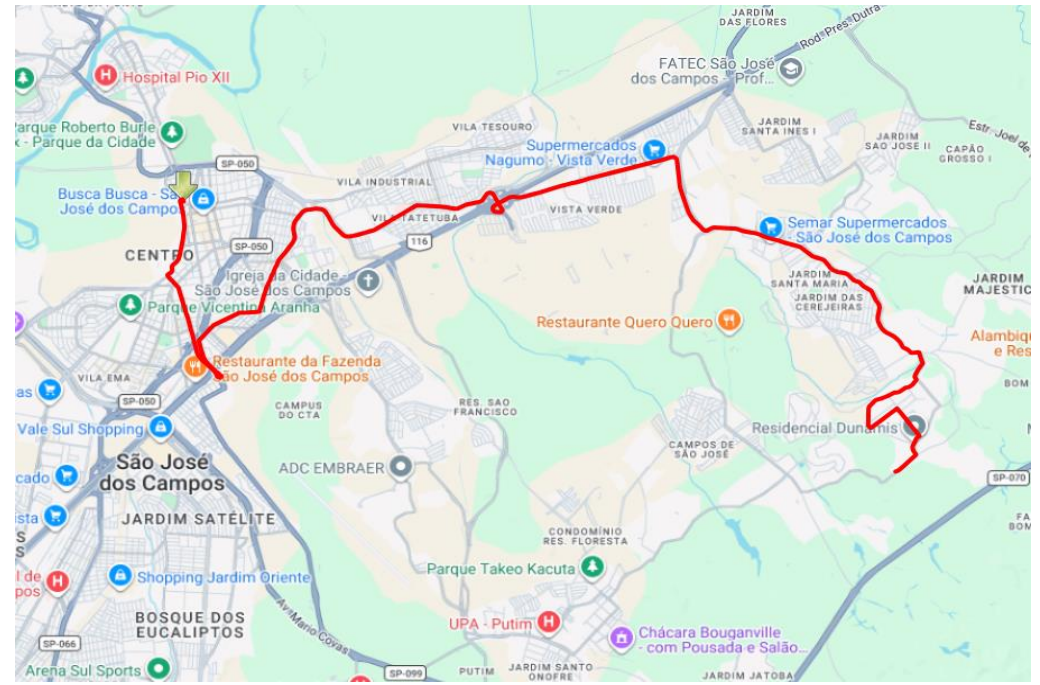

Notas

Os horários das partidas no bairro são apenas para orientação dos usuários.

Itinerário**Principal****Sentido Centro**

Av. Antônio Frederico Ozanam (PED L-366)
Av. Néelson Tavares da Silva
Av. Presidente Tancredo Neves
Av. Benedito Friggi
Av. Pedro Friggi
Viaduto Antônio Bezerra Filho (Viaduto Vista Verde)
Av. Presidente Juscelino Kubitschek
Praça Capitão Pedro Pinto da Cunha
Av. Santos Dumont
Av. Samuel Wainer
Av. Deputado Benedito Matarazzo
Av. Engenheiro Francisco José Longo
Praça Cândido Dias Castejon
Av. Dr. João Guilhermino
Rua Eugênio Bonádio
Rua Humaitá
Praça Afonso Pena
Rua Dr. Rui Dória
Av. São José
Terminal Central (PED TC-PLAT 14)

Principal**Sentido Bairro**

Terminal Central (PED TC-PLAT 14)
Av. São José
Av. Madre Thereza
Rua Luiz Jacinto
Rua Francisco Berling
Rua Paraibuna
Praça Marechal do Ar Eduardo Gomes (Trevo do CTA)
Av. Dr. Néelson D'Ávila
Rua Turquia
Rua Roma
Av. Samuel Wainer
Av. Nair Toledo de Mira
Praça Capitão Pedro Pinto da Cunha
Av. Presidente Juscelino Kubitschek
Viaduto Antônio Bezerra Filho (Viaduto Vista Verde)
Baia do Jardim Diamante
Av. Pedro Friggi
Av. Benedito Friggi
Av. Presidente Tancredo Neves
Av. Néelson Tavares da Silva
Av. Antônio Frederico Ozanam
Rua Pedra do Sol
Rua Alexandrita
Av. Antônio Frederico Ozanam (PED L-366)

Via Nova Esperança e Novo Horizonte

Sentido Centro

Av. Antônio Frederico Ozanam (PED L-366)
Av. Nélon Tavares da Silva
Rua Antônio Veneranda Gurgel
Rua José Castrioto
Rua Dr. Vitor Machado de Carvalho
Av. Carlos Alberto de Andrade Silva
Rua dos Encanadores
Rua dos Farmacêuticos
Rua 20 de Janeiro
Av. 23 de Dezembro
Rua 04 de Março
Rua dos Lavradores
Rua dos Pedreiros (PED L-436)

Mapa dos Itinerários da Linha

Itinerário Principal

Sentido Centro

Sentido Bairro

Atendimento Novo Horizonte Sentido Centro

Via Nova Esperança e Novo Horizonte Sentido Novo Horizonte

Data de Alteração

01/06/2026