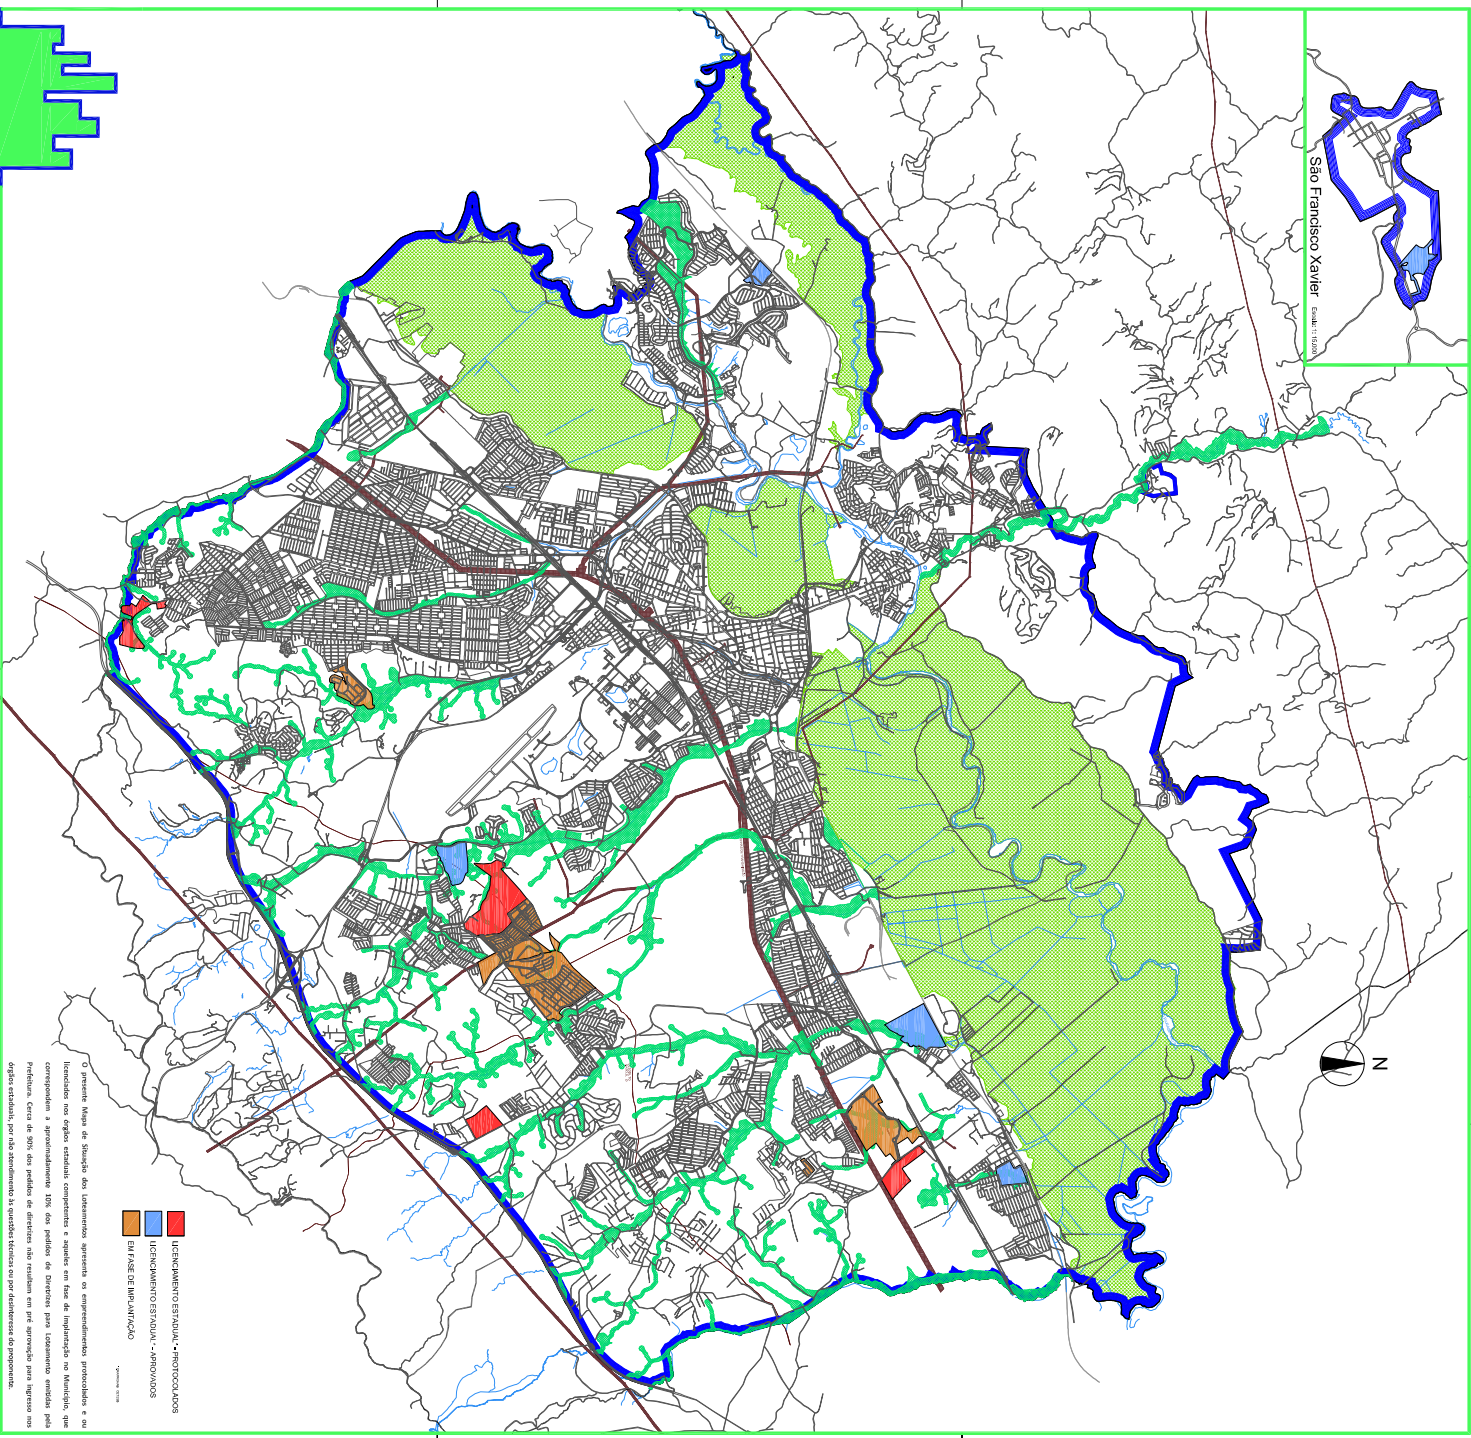

São Francisco Xavier Escala: 1:10.000

- URBANIZAÇÃO ESTADUAL - PROJECCIONADOS
- URBANIZAÇÃO ESTADUAL - ANONIMOS
- OUTRAS DE IMPLANTACAO

Prefeitura de São José dos Campos

MAPA DE SITUAÇÃO DOS LOTEAMENTOS

1352000 28/10/2017
WWW.SJOS.COM.BR
1/1