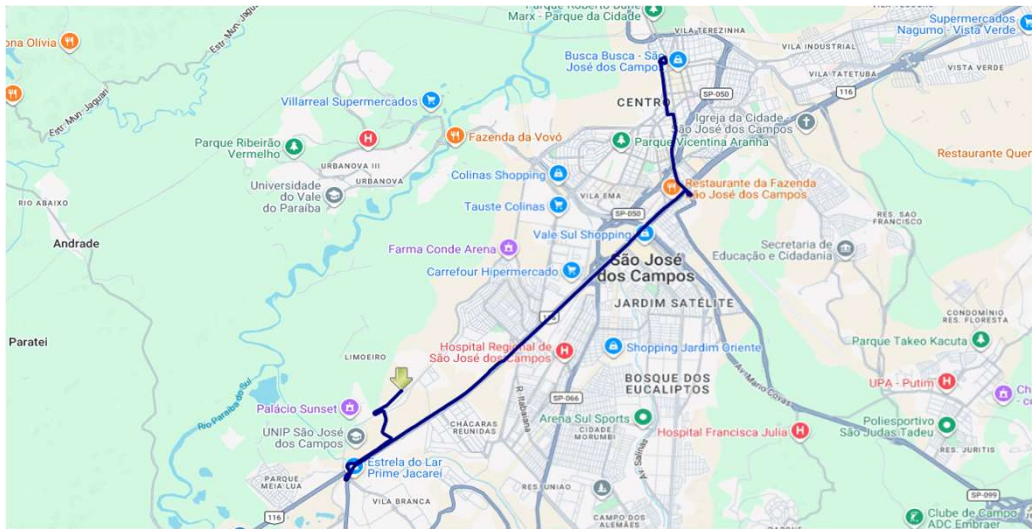

Itinerário**Principal****Sentido Centro**

Rua Carlos Marcondes (PED O-002)
Rua Dr. Pedro Luiz de Oliveira Costa
Rua Carlos Marcondes
Marginal Rodovia Presidente Dutra
Rodovia Presidente Dutra
Acesso ao Trevo de Jacareí – Saída 158
Retorno na Rotatória da Av. Getúlio Dorneles Vargas
Acesso à Rodovia Presidente Dutra
Rodovia Presidente Dutra
Av. Dr. Sebastião Henrique da Cunha Pontes
Av. Marechal Henrique Teixeira Lott
Rua Paraibuna
Trevo do DCTA
Praça Marechal Eduardo Gomes
Av. Dr. Nelson D'Avila
Travessa Major César Leite
Rua Humaitá
Praça Afonso Pena
Rua Dr. Rui Dória
Rua Flávio Berling Macedo
Av. Tenente Névio Baracho
Praça Padre João
Terminal Central (PED TC-PLAT 08)

Principal**Sentido Bairro**

Terminal Central (PED TC-PLAT 08)
Av. São José
Av. Madre Thereza
Rua Luiz Jacinto
Rua Francisco Berling
Rua Paraibuna
Av. Deputado Benedito Matarazzo
Rodovia Presidente Dutra
Rua Carlos Marcondes (PED O-002)

Atendimento Unip**Sentido Bairro**

Terminal Central (PED TC-PLAT 08)
Av. São José
Av. Madre Thereza
Rua Luiz Jacinto
Rua Francisco Berling
Rua Paraibuna
Av. Deputado Benedito Matarazzo
Rodovia Presidente Dutra
Marginal Rodovia Presidente Dutra
Acesso Unip
Rua Pedro Luiz de Oliveira Costa
Rua Carlos Marcondes (PED O-002)

Mapa dos Itinerários da Linha

Itinerário Principal

Sentido Centro

Sentido Bairro

Atendimento Unip

Sentido Bairro

Data de Alteração

11/05/2026