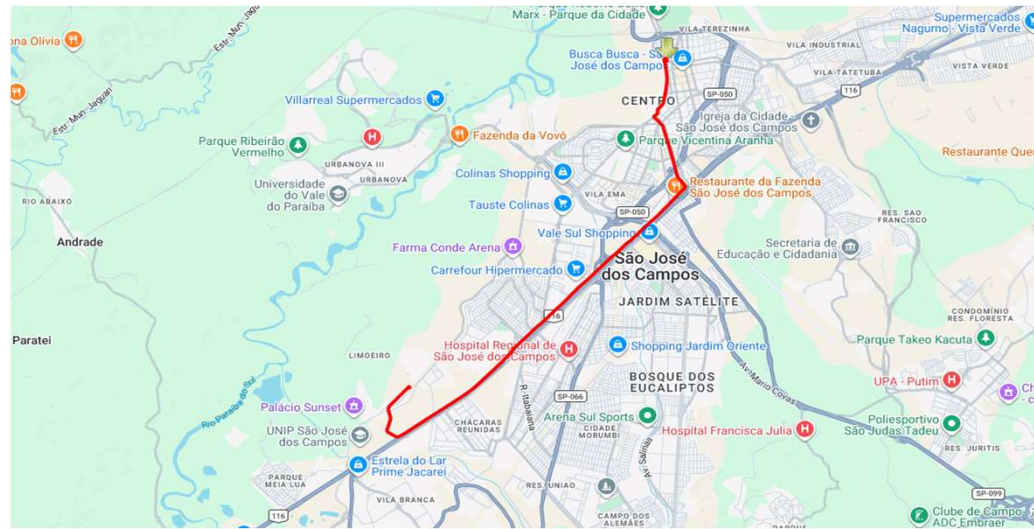

Itinerário**Principal****Sentido Centro**

Rua Carlos Marcondes (PED O-002)
Rua Dr. Pedro Luiz de Oliveira Costa
Rua Carlos Marcondes
Marginal Rodovia Presidente Dutra
Rodovia Presidente Dutra
Acesso ao Trevo de Jacareí – Saída 158
Retorno na Rotatória da Av. Getúlio Dorneles Vargas
Acesso à Rodovia Presidente Dutra
Rodovia Presidente Dutra
Av. Dr. Sebastião Henrique da Cunha Pontes
Av. Marechal Henrique Teixeira Lott
Rua Paraibuna
Trevo do DCTA
Praça Marechal Eduardo Gomes
Av. Dr. Nelson D'Avila
Travessa Major César Leite
Rua Humaitá
Praça Afonso Pena
Rua Dr. Rui Dória
Rua Flávio Berling Macedo
Av. Tenente Névio Baracho
Praça Padre João
Terminal Central (PED TC-PLAT 08)

Principal**Sentido Bairro**

Terminal Central (PED TC-PLAT 08)
Av. São José
Av. Madre Thereza
Rua Luiz Jacinto
Rua Francisco Berling
Rua Paraibuna
Av. Deputado Benedito Matarazzo
Rodovia Presidente Dutra
Rua Carlos Marcondes (PED O-002)

Atendimento Unip**Sentido Bairro**

Terminal Central (PED TC-PLAT 08)
Av. São José
Av. Madre Thereza
Rua Luiz Jacinto
Rua Francisco Berling
Rua Paraibuna
Av. Deputado Benedito Matarazzo
Rodovia Presidente Dutra
Marginal Rodovia Presidente Dutra
Acesso Unip
Rua Pedro Luiz de Oliveira Costa
Rua Carlos Marcondes (PED O-002)

Mapa dos Itinerários da Linha

Itinerário Principal

Sentido Centro

Sentido Bairro

Atendimento Unip

Sentido Bairro

Data de Alteração

11/05/2026