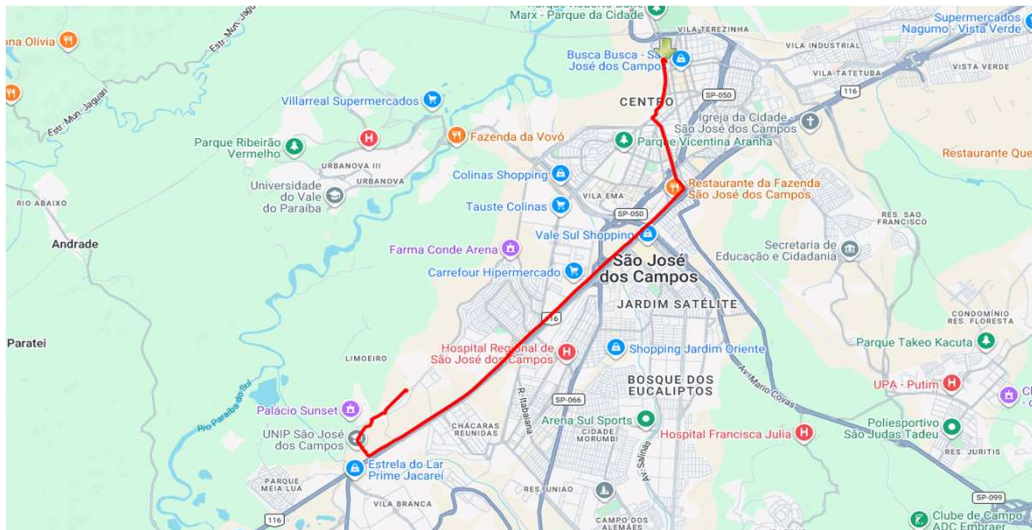

Itinerário**Principal****Sentido Centro**

Rua Carlos Marcondes (PED O-002)
Rua Dr. Pedro Luiz de Oliveira Costa
Rua Carlos Marcondes
Marginal Rodovia Presidente Dutra
Rodovia Presidente Dutra
Acesso ao Trevo de Jacareí – Saída 158
Retorno na Rotatória da Av. Getúlio Dorneles Vargas
Acesso à Rodovia Presidente Dutra
Rodovia Presidente Dutra
Av. Dr. Sebastião Henrique da Cunha Pontes
Av. Marechal Henrique Teixeira Lott
Rua Paraibuna
Trevo do DCTA
Praça Marechal Eduardo Gomes
Av. Dr. Nelson D'Avila
Travessa Major César Leite
Rua Humaitá
Praça Afonso Pena
Rua Dr. Rui Dória
Rua Flávio Berling Macedo
Av. Tenente Névio Baracho
Praça Padre João
Terminal Central (PED TC-PLAT 08)

Principal**Sentido Bairro**

Terminal Central (PED TC-PLAT 08)
Av. São José
Av. Madre Thereza
Rua Luiz Jacinto
Rua Francisco Berling
Rua Paraibuna
Av. Deputado Benedito Matarazzo
Rodovia Presidente Dutra
Rua Carlos Marcondes (PED O-002)

Atendimento Unip**Sentido Bairro**

Terminal Central (PED TC-PLAT 08)
Av. São José
Av. Madre Thereza
Rua Luiz Jacinto
Rua Francisco Berling
Rua Paraibuna
Av. Deputado Benedito Matarazzo
Rodovia Presidente Dutra
Marginal Rodovia Presidente Dutra
Acesso Unip
Rua Pedro Luiz de Oliveira Costa
Rua Carlos Marcondes (PED O-002)

Mapa dos Itinerários da Linha

Itinerário Principal

Sentido Centro

Sentido Bairro

Atendimento Unip

Sentido Bairro

Data de Alteração

11/05/2026