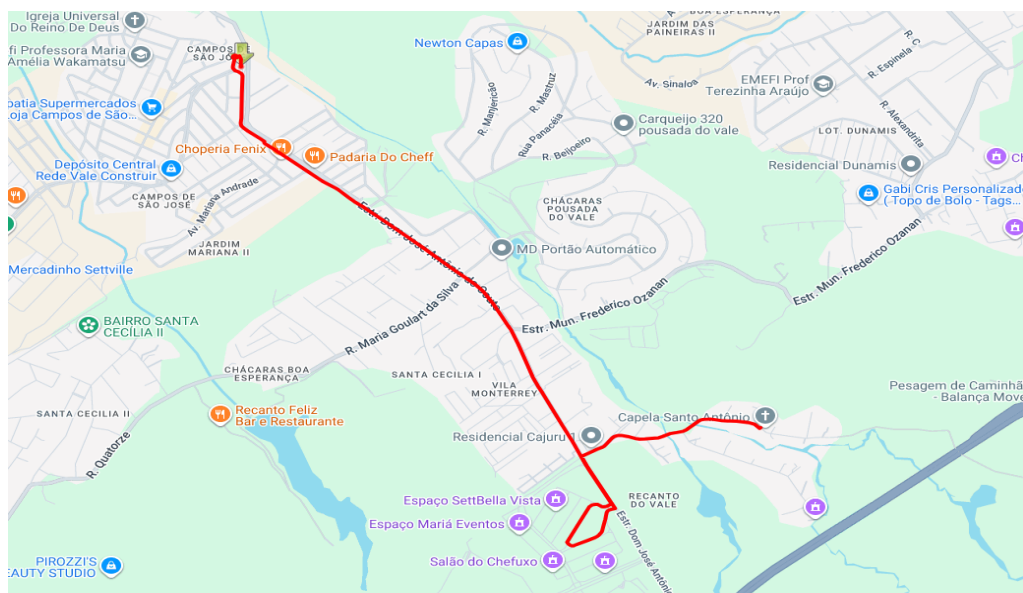

Av. Francisco de Moraes (Estrada do Serrote) (PED L-515)
 Av. Dom José Antônio do Couto (Estrada do Cajuru)
 Av. Tomezo Morino
 Rua Myoko Morino
 Rua Telma Pacheco de Oliveira Silva
 Rua Nova Hamburgo
 Rua Passo Fundo
 Av. Serra Gaúcha
 Av. Porto Alegre
 Rua Joaquim Maia da Silva
 Rua Severo Cesar Leite
 Av. Tomezo Morino
 Av. Dom José Antônio do Couto (Estrada do Cajuru)
 Av. Joaquim Ribeiro Guedes
 Av. Dom José Antônio do Couto (Estrada do Cajuru)
 Praça Hélio Alves Garcia (ECO-PLAT 04)

Av. Tomezo Morino

Rua Myoko Morino

Rua Telma Pacheco de Oliveira Silva

Rua Nova Hamburgo

Rua Passo Fundo

Av. Serra Gaúcha

Av. Porto Alegre

Rua Joaquim Maia da Silva

Rua João Estevam dos Reis Neto

Av. Dom José Antônio do Couto (Estrada do Cajuru)

Av. Francisco de Moraes (Estrada do Serrote) (PED L-515)

Mapa dos Itinerários da Linha

Itinerário Principal

Sentido ECO Campos de São José

Sentido Serrote

Atendimento Monterrey

Sentido ECO Campos de São José

Sentido Serrote

Atendimento Setparque

Sentido Setparque

Atendimento Monterrey / Setparque

Sentido Setparque