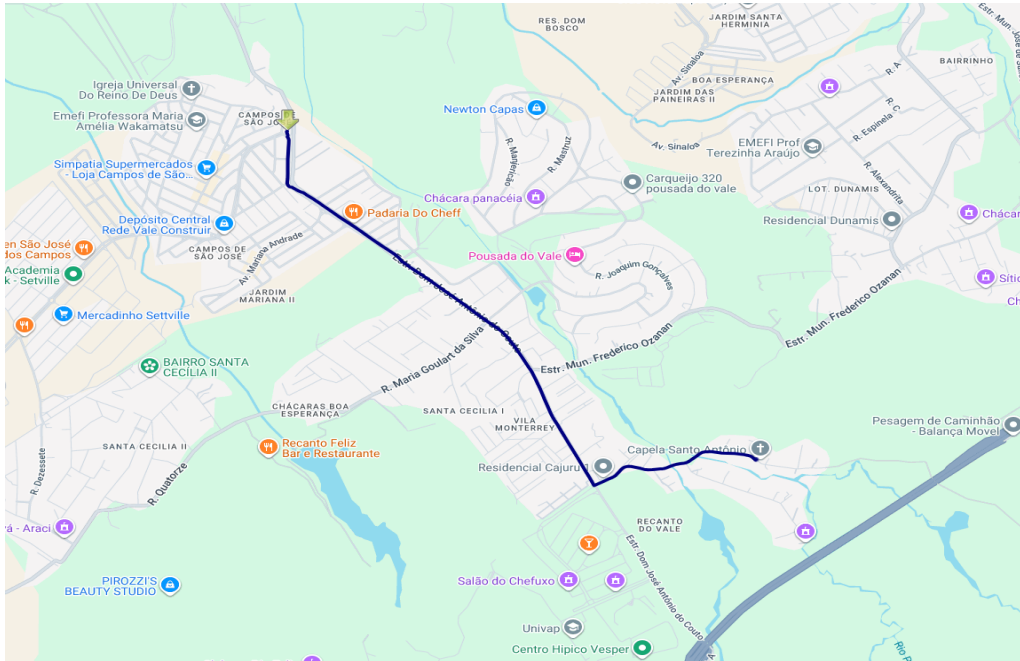

Av. Francisco de Moraes (Estrada do Serrote) (PED L-515)
 Av. Dom José Antônio do Couto (Estrada do Cajuru)
 Av. Tomezo Morino
 Rua Myoko Morino
 Rua Telma Pacheco de Oliveira Silva
 Rua Nova Hamburgo
 Rua Passo Fundo
 Av. Serra Gaúcha
 Av. Porto Alegre
 Rua Joaquim Maia da Silva
 Rua Severo Cesar Leite
 Av. Tomezo Morino
 Av. Dom José Antônio do Couto (Estrada do Cajuru)
 Av. Joaquim Ribeiro Guedes
 Av. Dom José Antônio do Couto (Estrada do Cajuru)
 Praça Hélio Alves Garcia (ECO-PLAT 04)

Av. Tomezo Morino

Rua Myoko Morino

Rua Telma Pacheco de Oliveira Silva

Rua Nova Hamburgo

Rua Passo Fundo

Av. Serra Gaúcha

Av. Porto Alegre

Rua Joaquim Maia da Silva

Rua Severo Cesar Leite

Av. Tomezo Morino

Av. Dom José Antônio do Couto (Estrada do Cajuru)

Rua João Estevam dos Reis Neto

Rua José Carlos Rodrigues Costa

Rua Nilza Dias da Luz

Rua Doralice Aparecida de Carvalho

Rua João Estevam dos Reis Neto

Av. Dom José Antônio do Couto (Estrada do Cajuru)

Av. Francisco de Moraes (Estrada do Serrote) (PED L-515)

Mapa dos Itinerários da Linha

Itinerário Principal

Sentido ECO Campos de São José