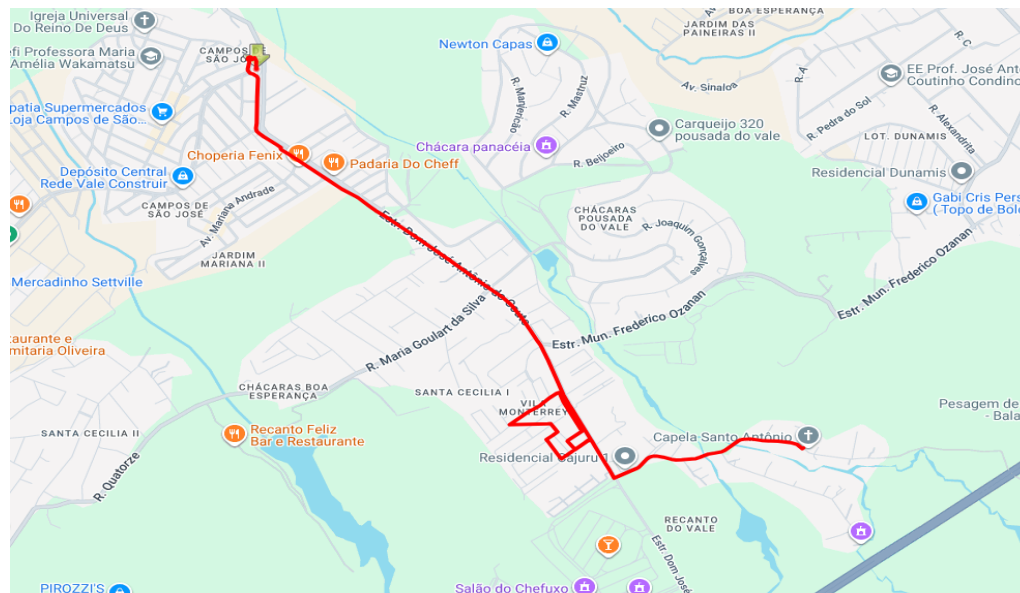

Av. Francisco de Moraes (Estrada do Serrote) (PED L-515)
 Av. Dom José Antônio do Couto (Estrada do Cajuru)
 Av. Tomezo Morino
 Rua Myoko Morino
 Rua Telma Pacheco de Oliveira Silva
 Rua Nova Hamburgo
 Rua Passo Fundo
 Av. Serra Gaúcha
 Av. Porto Alegre
 Rua Joaquim Maia da Silva
 Rua Severo Cesar Leite
 Av. Tomezo Morino
 Av. Dom José Antônio do Couto (Estrada do Cajuru)
 Av. Joaquim Ribeiro Guedes
 Av. Dom José Antônio do Couto (Estrada do Cajuru)
 Praça Hélio Alves Garcia (ECO-PLAT 04)

Av. Tomezo Morino

Rua Myoko Morino

Rua Telma Pacheco de Oliveira Silva

Rua Nova Hamburgo

Rua Passo Fundo

Av. Serra Gaúcha

Av. Porto Alegre

Rua Joaquim Maia da Silva

Rua João Estevam dos Reis Neto

Av. Dom José Antônio do Couto (Estrada do Cajuru)

Av. Francisco de Moraes (Estrada do Serrote) (PED L-515)

Mapa dos Itinerários da Linha

Itinerário Principal

Sentido ECO Campos de São José

Sentido Serrote

Atendimento Monterrey

Sentido ECO Campos de São José

Sentido Serrote

Atendimento Setparque

Sentido Setparque

Atendimento Monterrey / Setparque

Sentido Setparque