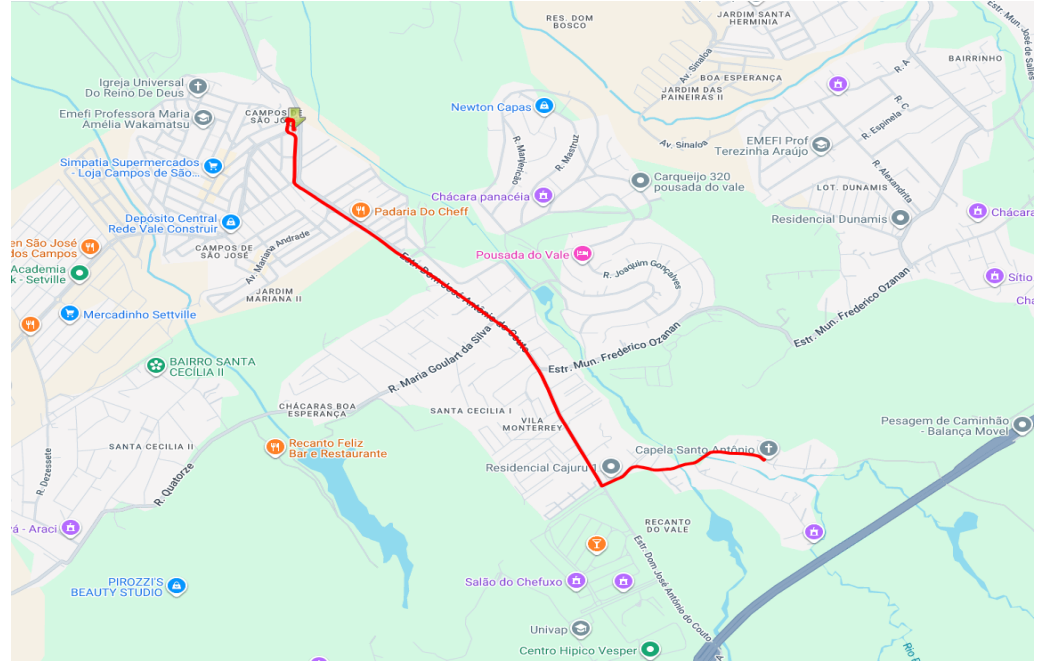

Sentido Serrote