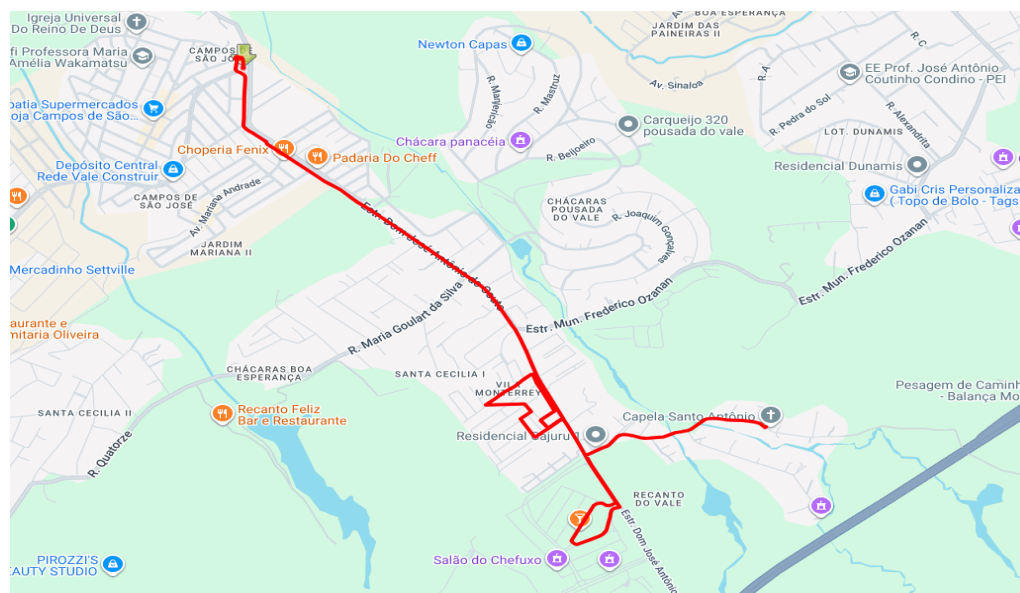

Av. Francisco de Moraes (Estrada do Serrote) (PED L-515)
 Av. Dom José Antônio do Couto (Estrada do Cajuru)
 Av. Tomezo Morino
 Rua Myoko Morino
 Rua Telma Pacheco de Oliveira Silva
 Rua Nova Hamburgo
 Rua Passo Fundo
 Av. Serra Gaúcha
 Av. Porto Alegre
 Rua Joaquim Maia da Silva
 Rua Severo Cesar Leite
 Av. Tomezo Morino
 Av. Dom José Antônio do Couto (Estrada do Cajuru)
 Av. Joaquim Ribeiro Guedes
 Av. Dom José Antônio do Couto (Estrada do Cajuru)
 Praça Hélio Alves Garcia (ECO-PLAT 04)

Av. Tomezo Morino

Rua Myoko Morino

Rua Telma Pacheco de Oliveira Silva

Rua Nova Hamburgo

Rua Passo Fundo

Av. Serra Gaúcha

Av. Porto Alegre

Rua Joaquim Maia da Silva

Rua João Estevam dos Reis Neto

Av. Dom José Antônio do Couto (Estrada do Cajuru)

Av. Francisco de Moraes (Estrada do Serrote) (PED L-515)

Mapa dos Itinerários da Linha

Itinerário Principal

Sentido ECO Campos de São José

Sentido Serrote

Atendimento Monterrey

Sentido ECO Campos de São José

Sentido Serrote

Atendimento Setparque

Sentido Setparque

Atendimento Monterrey / Setparque

Sentido Setparque