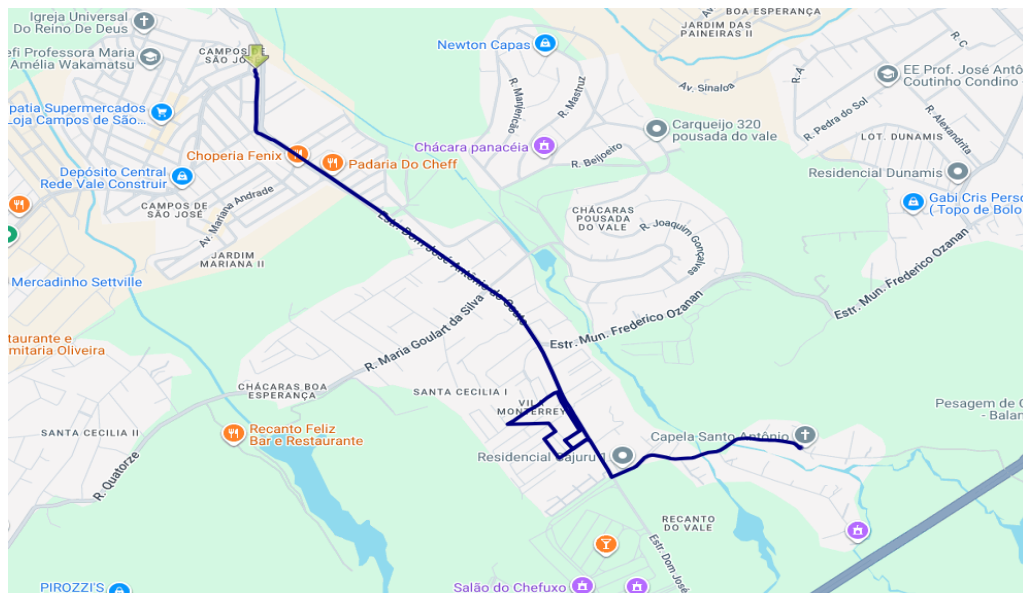

Atendimento Monterrey

Sentido ECO Campos de São José